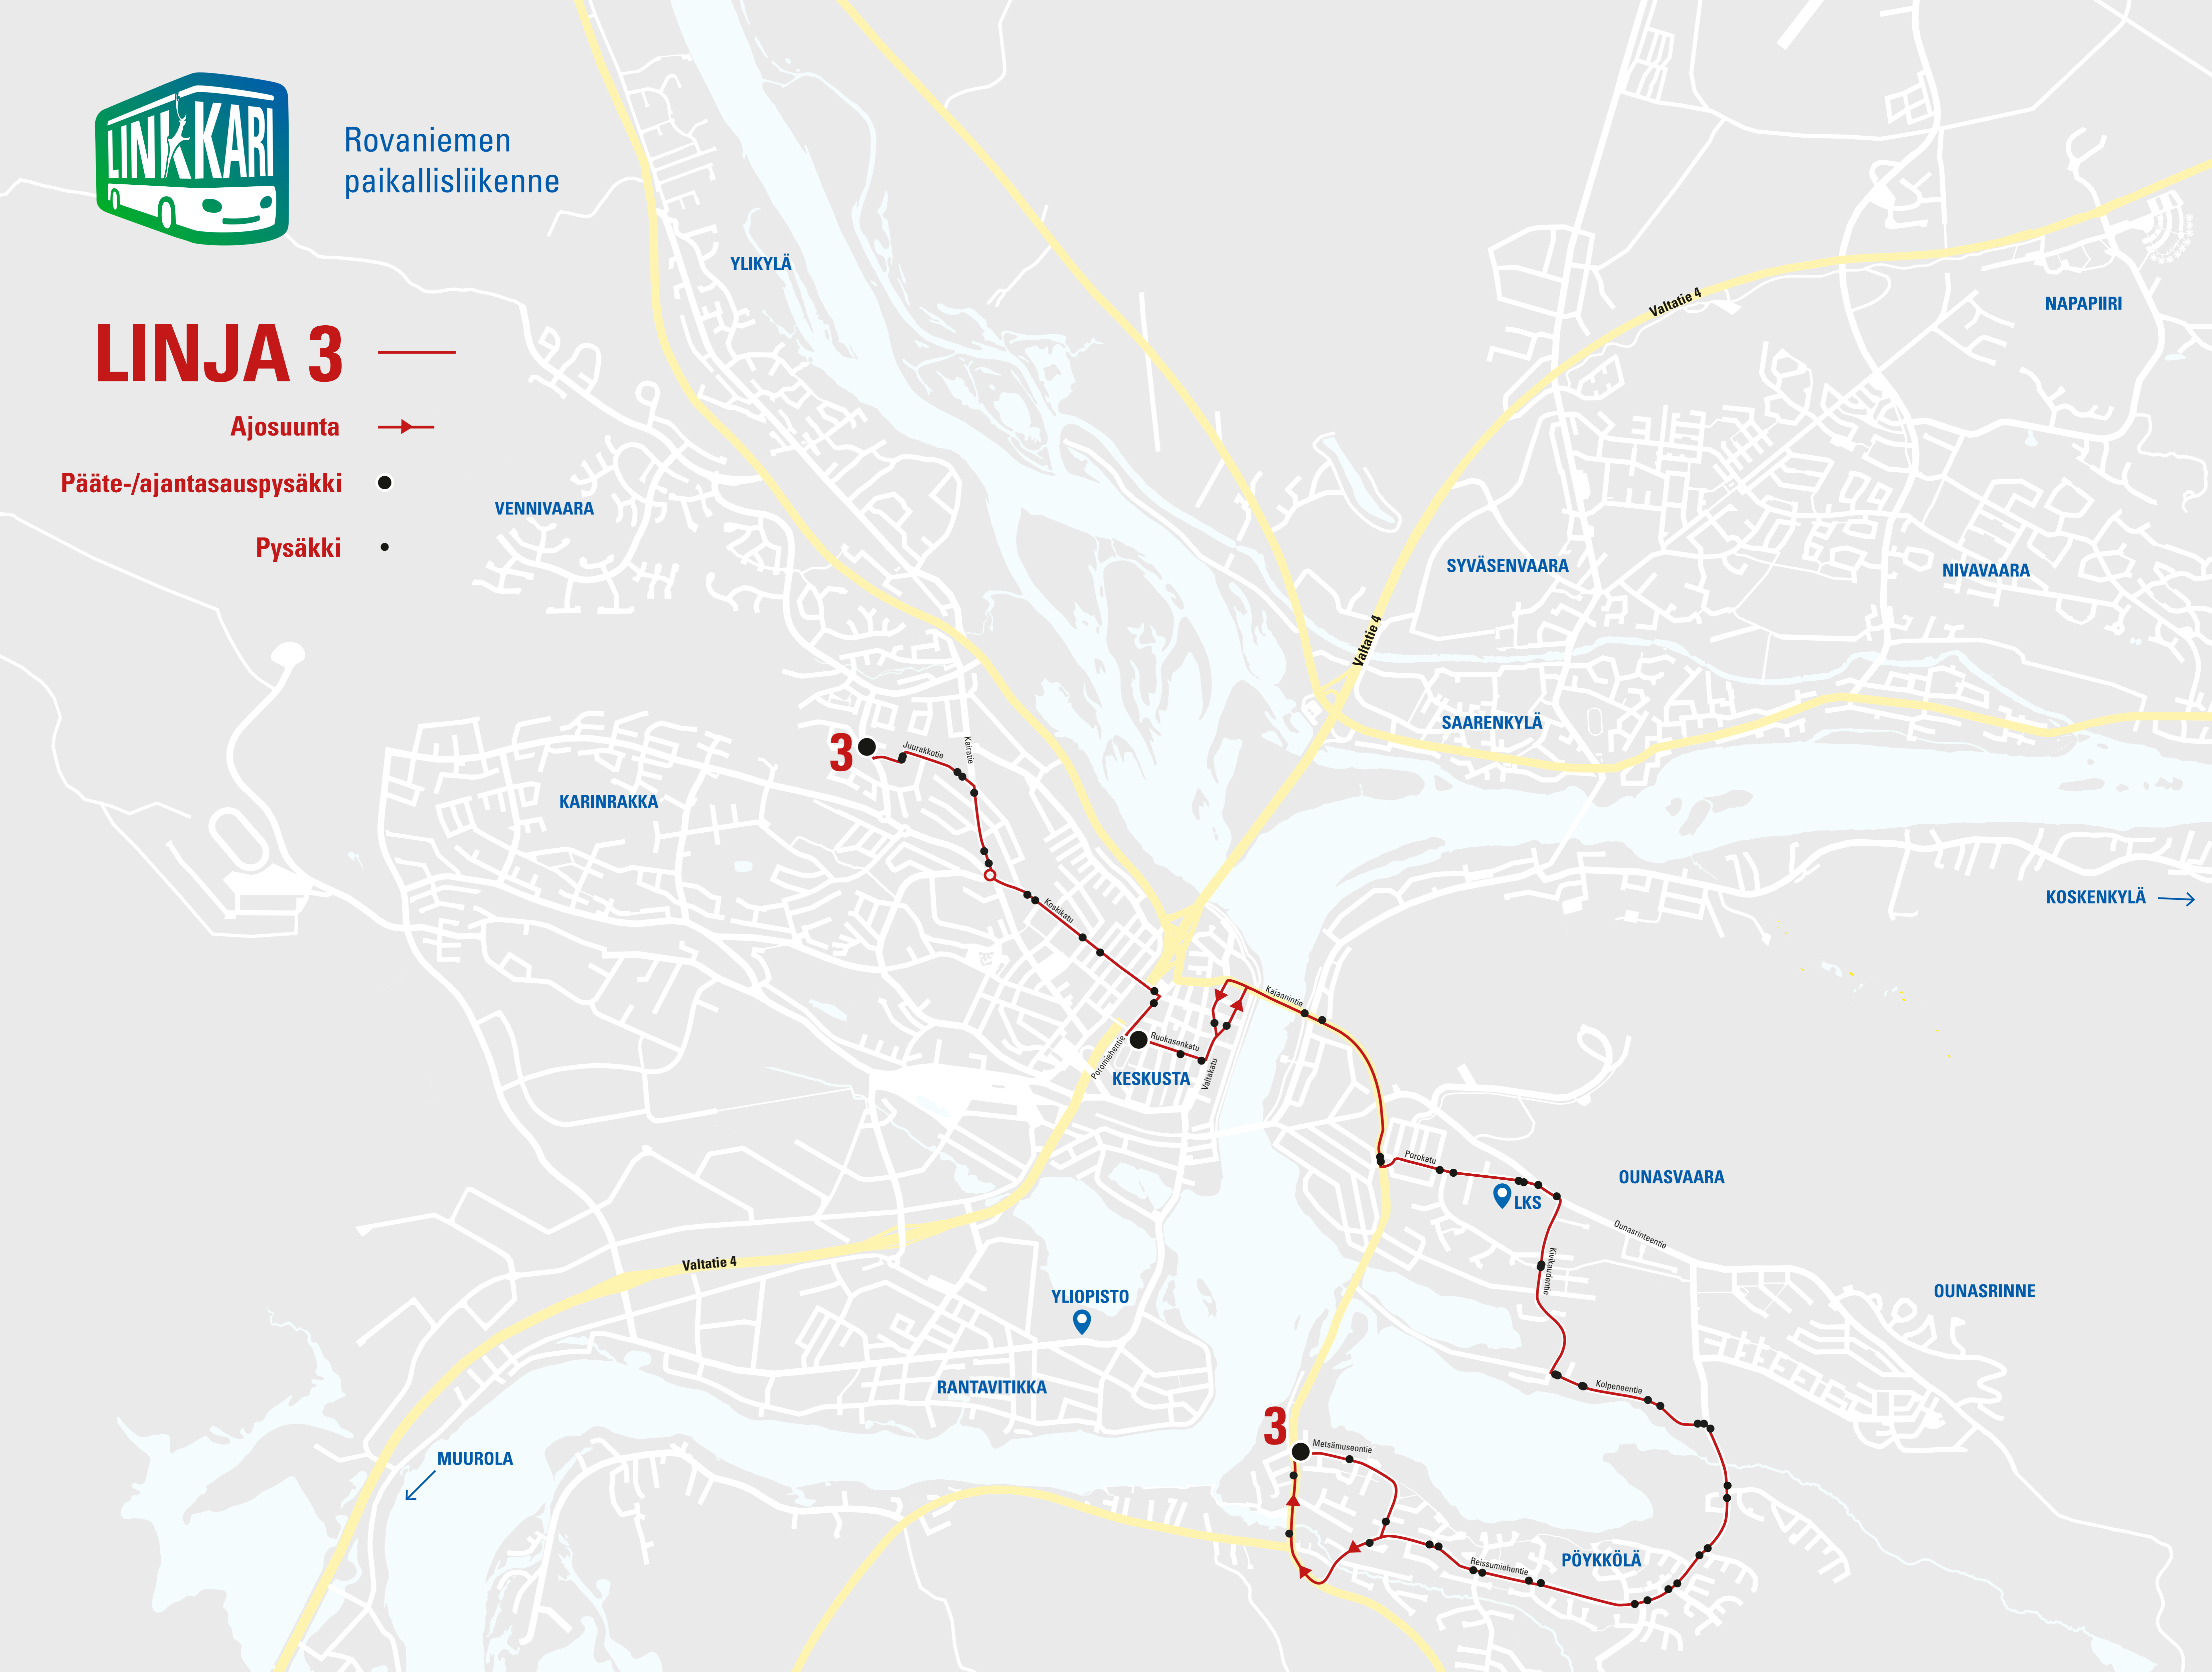

Rovaniemen
paikallisliikenne

LINJA 3

Ajosuunta

Pääte-/ajantasauspysäkki

Pysäkki

YLIKYLÄ

NAPAPIIRI

VENNIVAARA

SYVÄSENVAAARA

NIVAVAARA

SAARENKYLÄ

KARINRAKKA

KOSKENKYLÄ →

KESKUSTA

OUNASVAARA

YLIOPISTO

OUNASRINNE

RANTAVITKKA

MUUROLA

PÖYKKÖLÄ