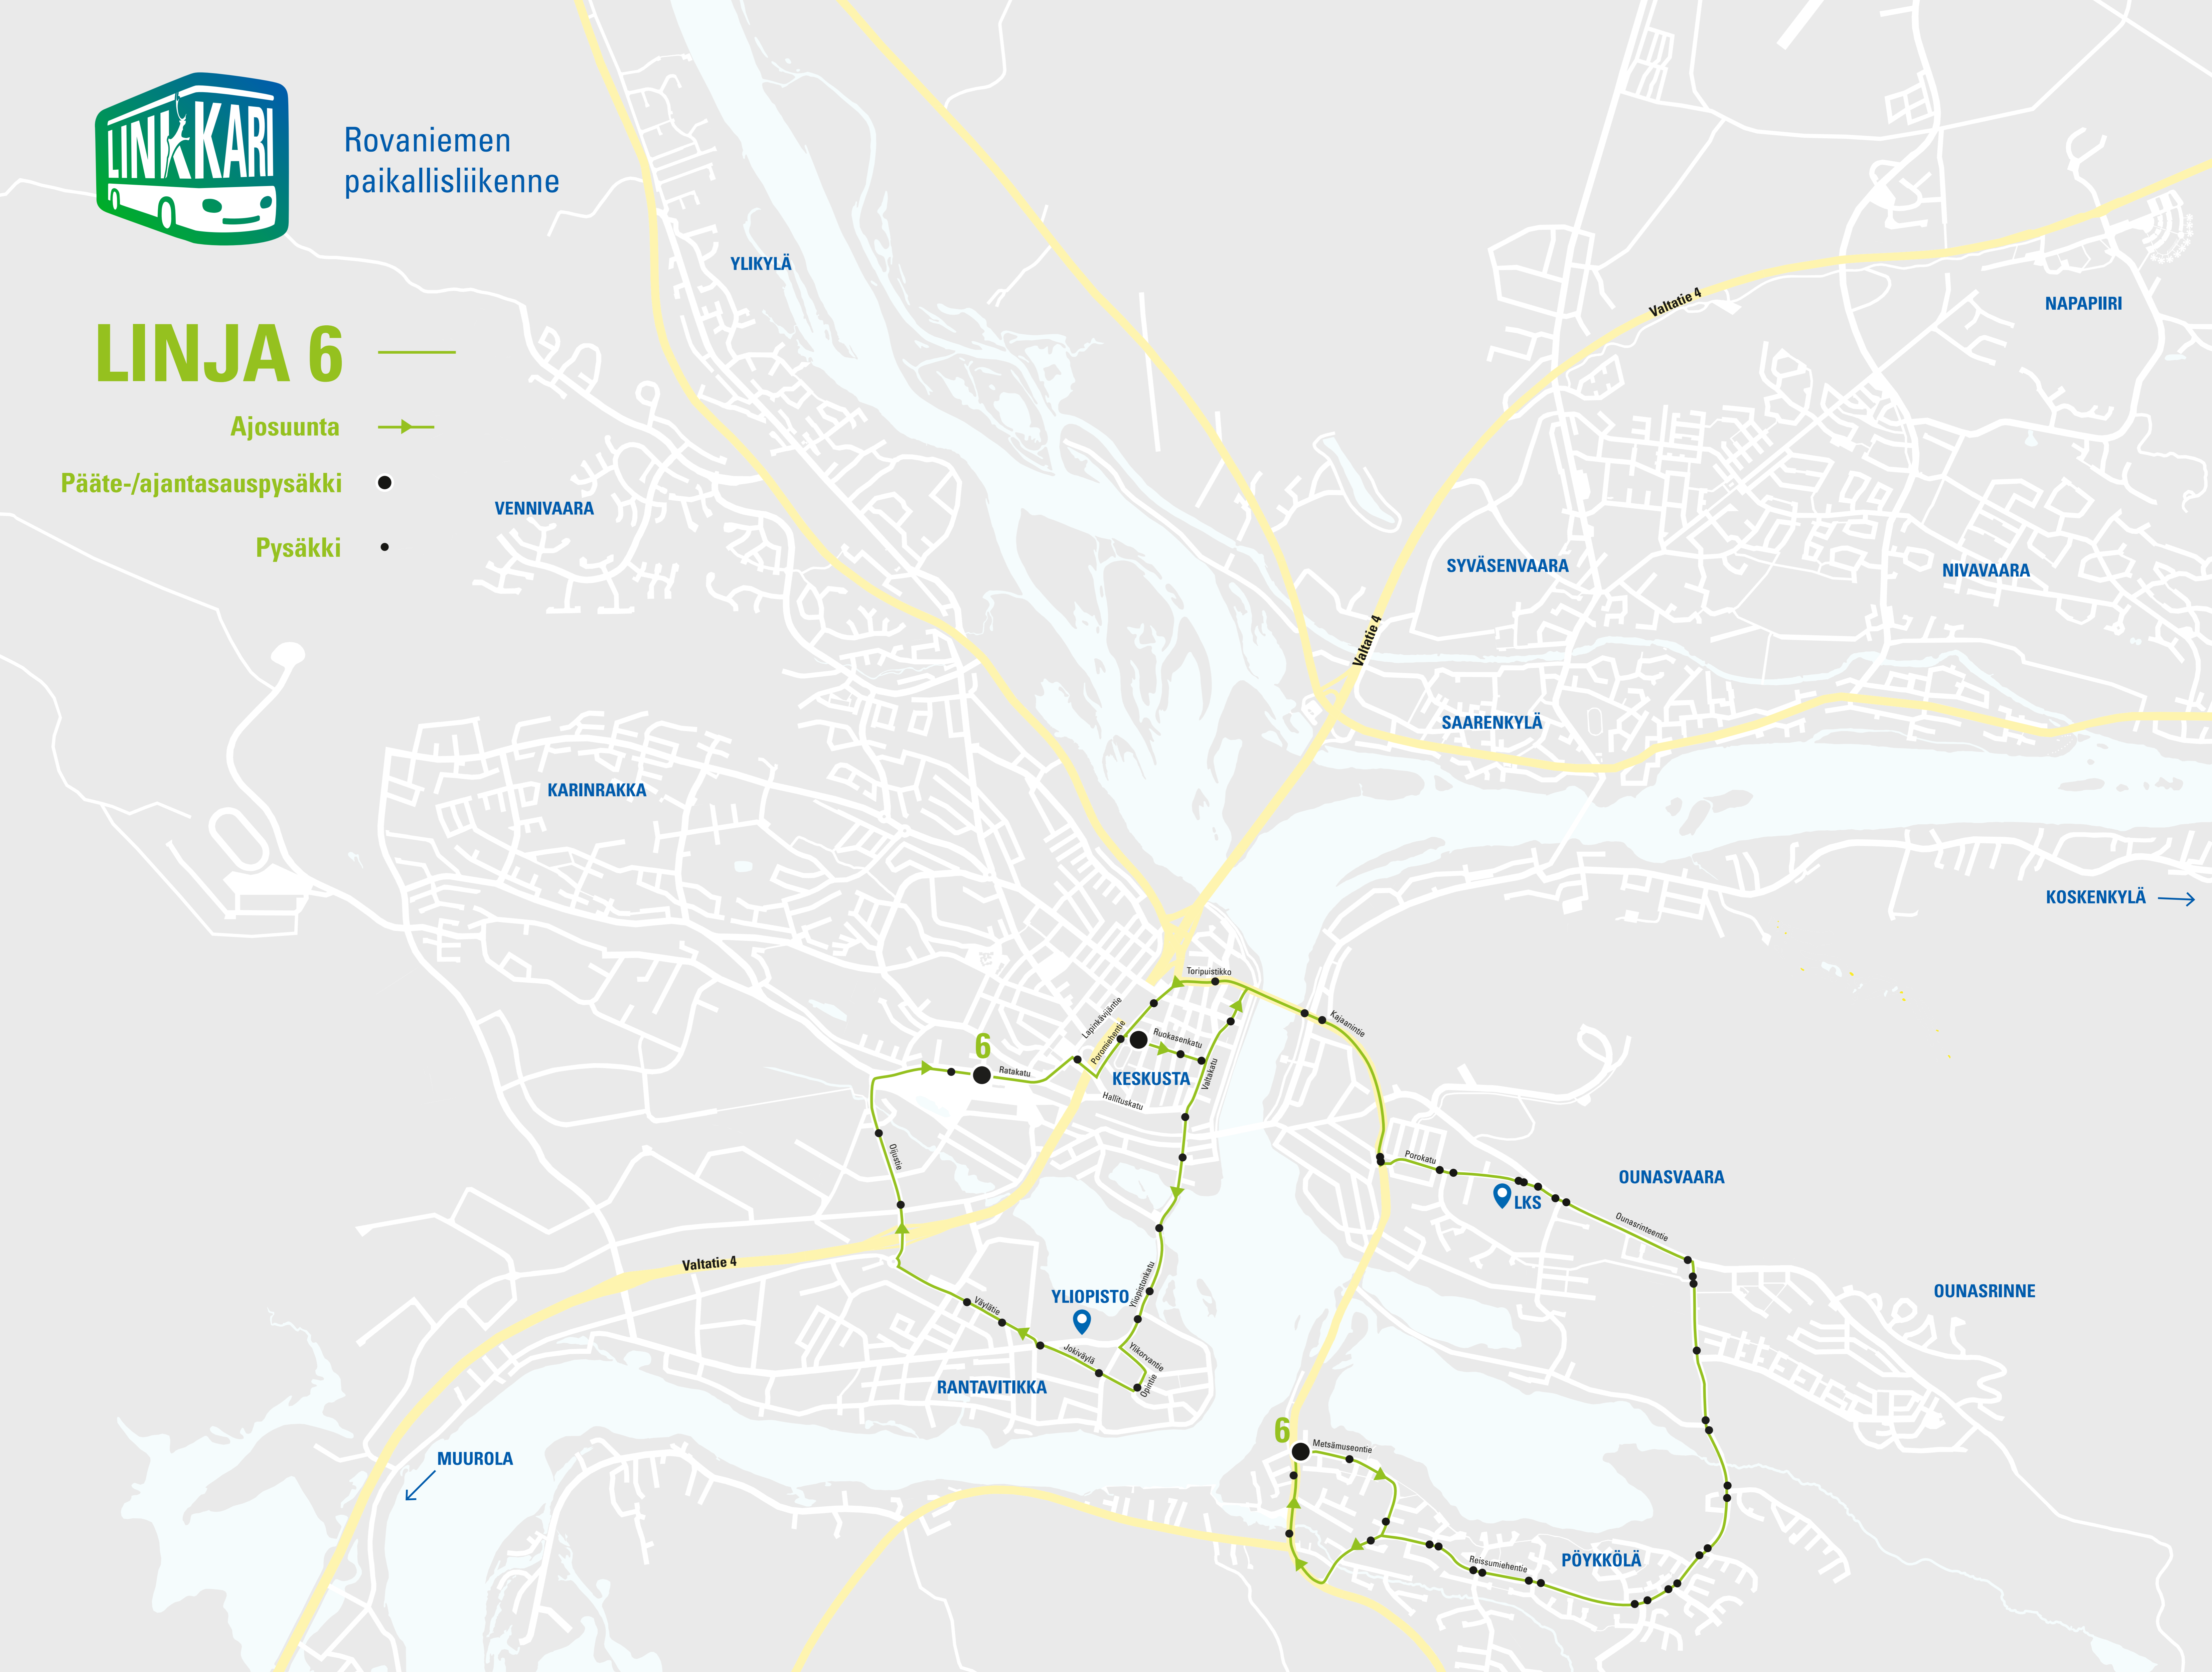

Rovaniemen  
paikallisliikenne

# LINJA 6

Ajosuunta

Pääte-/ajantasauspysäkki

Pysäkki

YLIKYLÄ

NAPAPIIRI

Valtatie 4

VENNIVAARA

SYVÄSENVAARA

NIVAVAARA

SAARENKYLÄ

KARINRAKKA

KOSKENKYLÄ →

6

KESKUSTA

OUNASVAARA