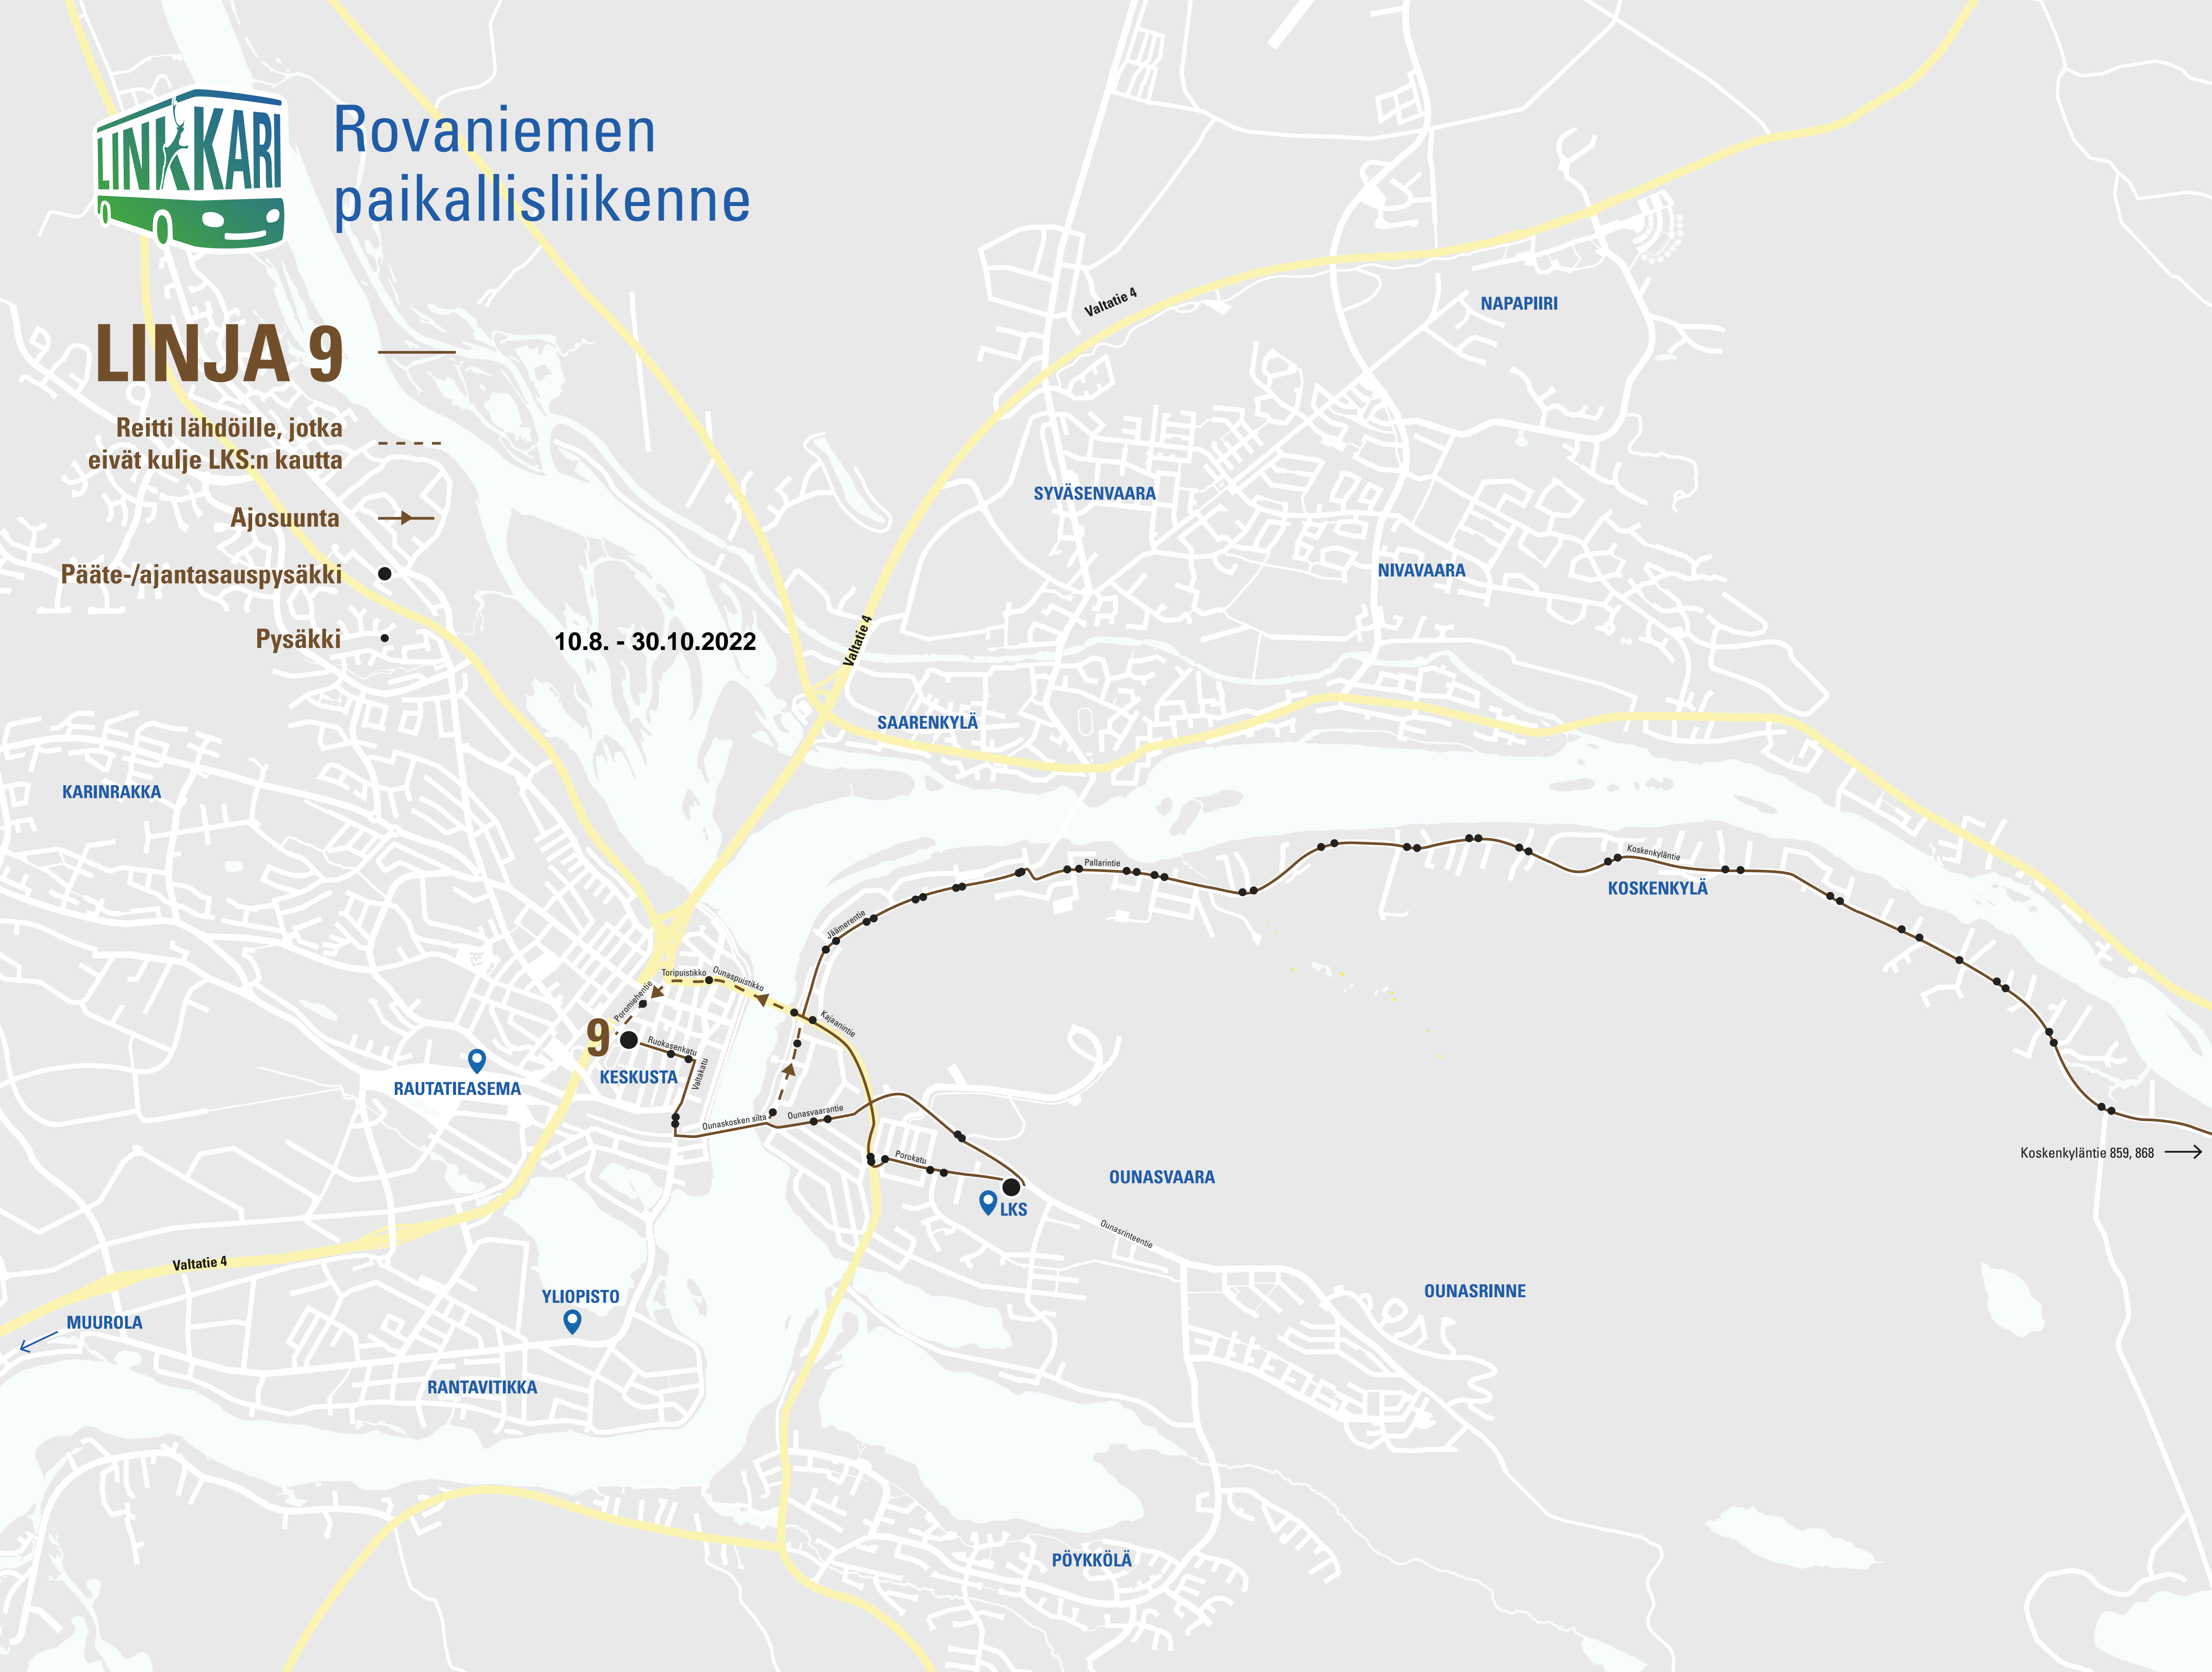

# Rovaniemen paikallisliikenne

## LINJA 9

Reitti lähdöille, jotka eivät kulje LKS:n kautta

Ajosuunta

Pääte-/ajantasauspysäkki

Pysäkki

10.8. - 30.10.2022

Koskenkyläntie 859, 868 →