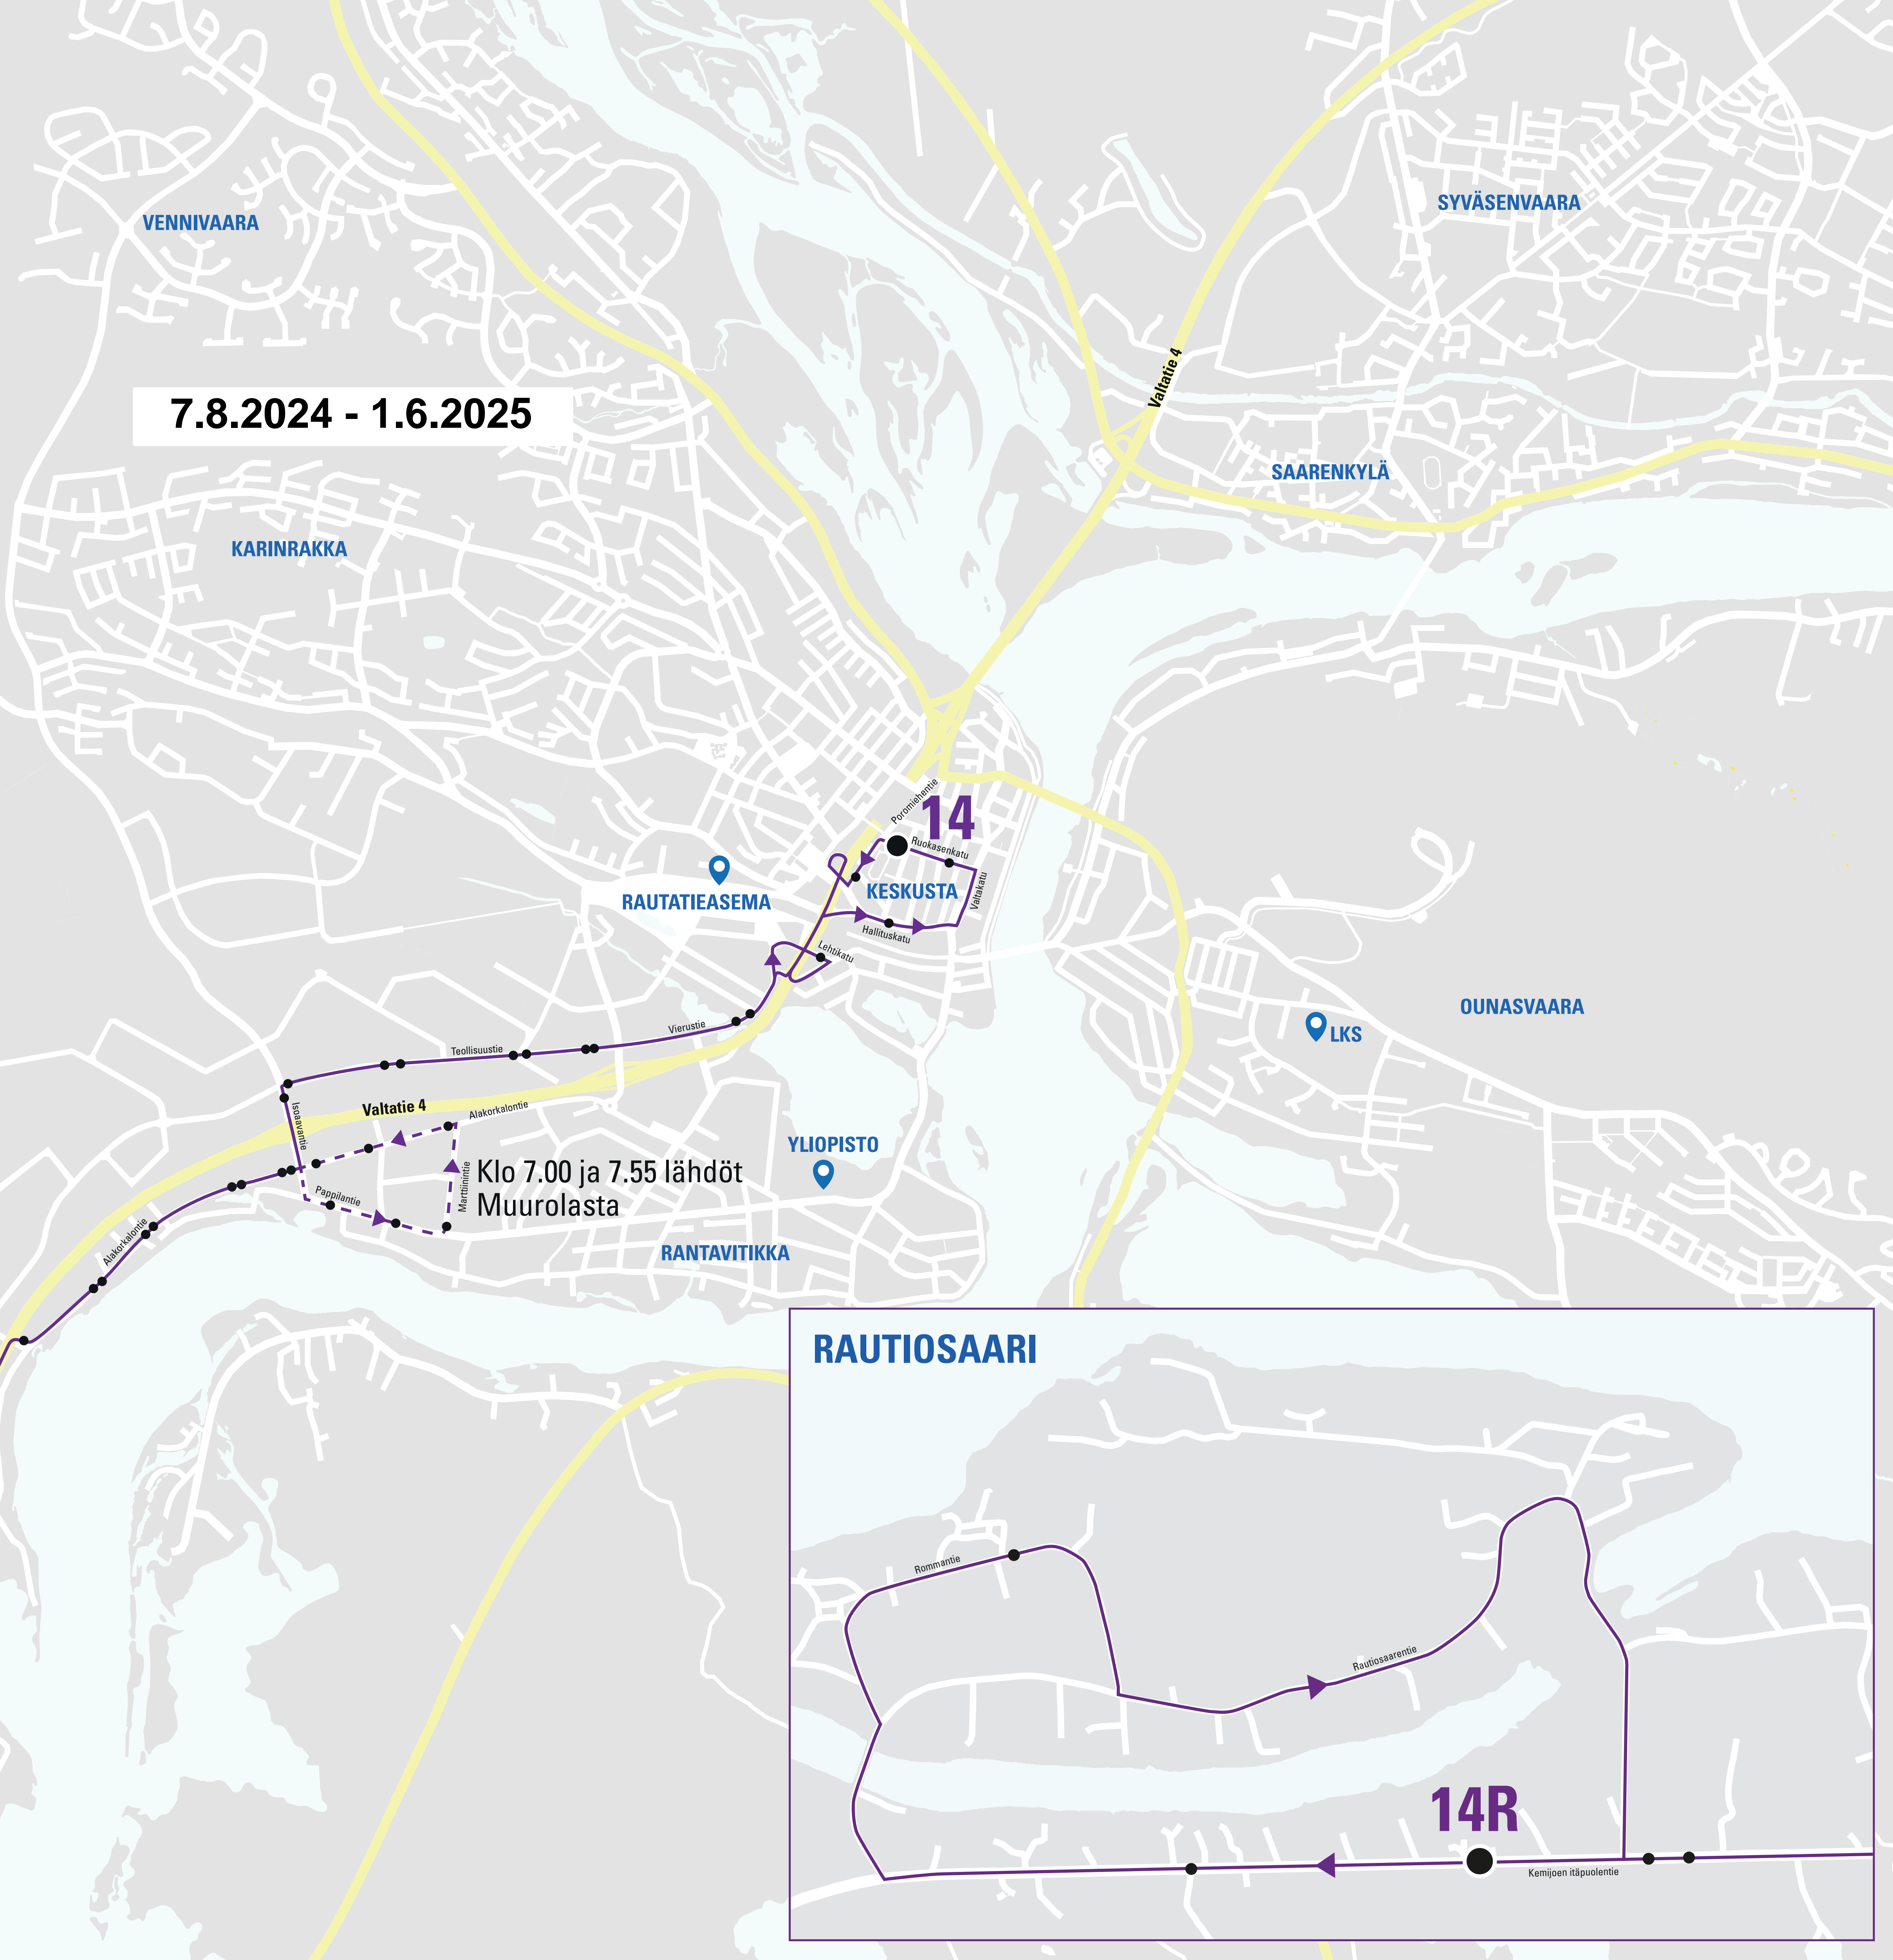

Rovaniemen paikallisliikenne

# LINJA 14

7.8.2024 - 1.6.2025

Ajosuunta

Pääte-/ajantasauspysäkki

Pysäkki

Klo 7.00 ja 7.55 lähdöt Muurolasta

## 14R

Kemijoen ranta-alue

MUROLA

ROVANIEMI  
22 KM

MUROLAN  
SAIRAALA

VENNIVAARA

KARINRAKKA

RAUTATIEASEMA

Valtatie 4

Alakorkalontie

Miettälantie

Isobärantie

Alakorkalontie

Teollisuustie

Vierustie

Ruokasenkatu