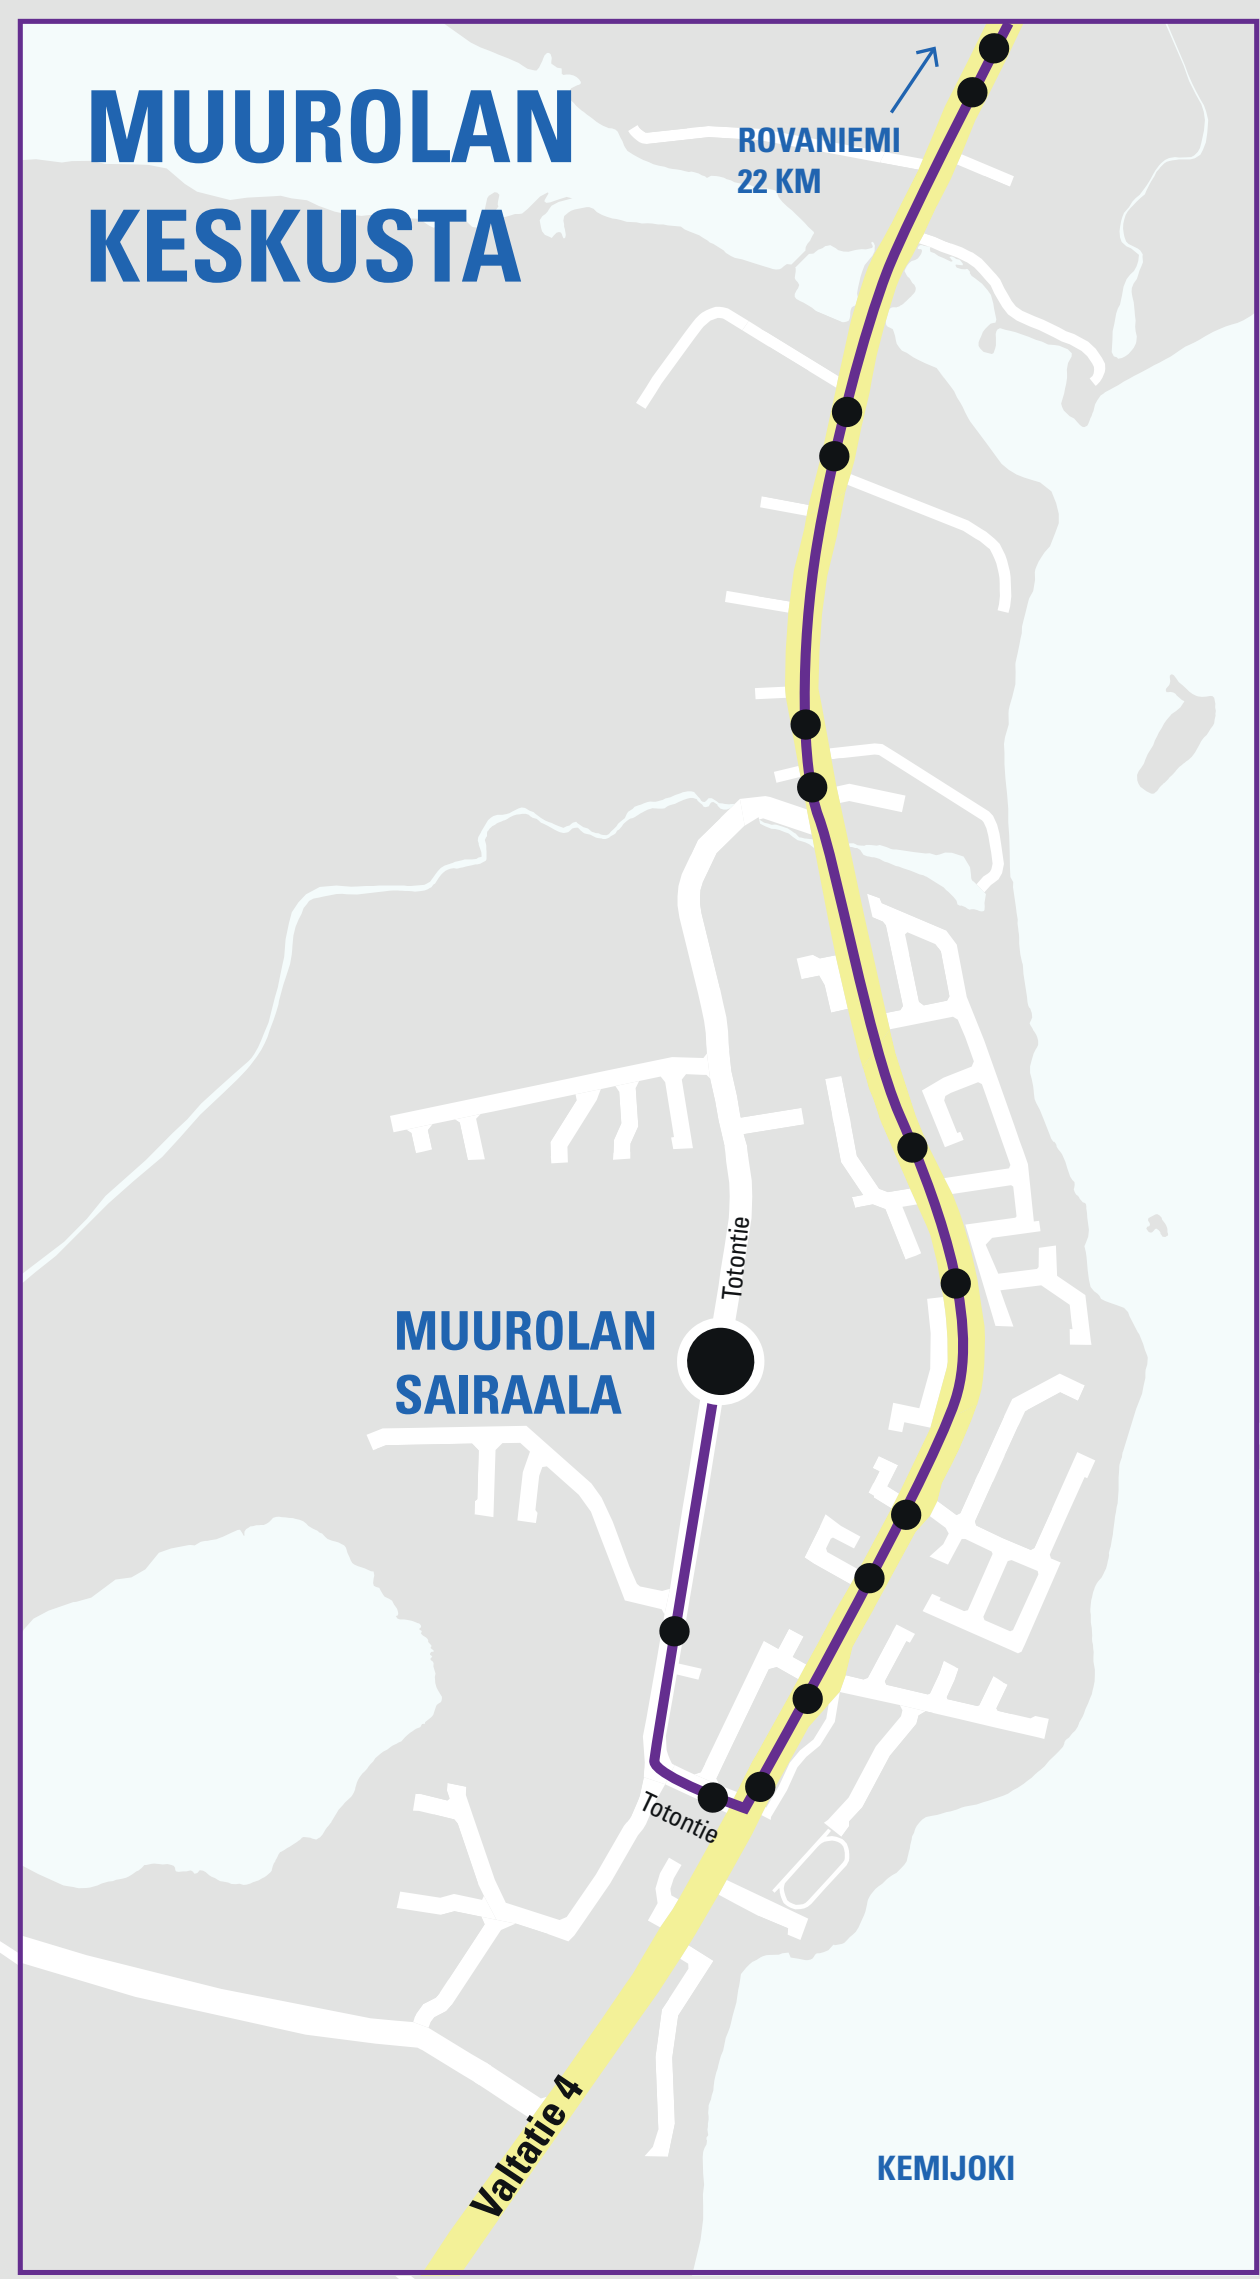

Rovaniemen paikallisliikenne

# LINJA 14

7.8.2024 - 1.6.2025

Ajosuunta

Pääte-/ajantasauspysäkki

Pysäkki

Klo 7.00 ja 7.55 lähdöt Muurolasta

## 14R

Kemijoen ranta-alue

MUROLA

ROVANIEMI  
22 KM

MUROLAN  
SAIRAALA

VENNIVAARA

KARINRAKKA

RAUTATIEASEMA

Valtatie 4

Alakorkalontie

Miettälantie

Isobärantie

Alakorkalontie

Teollisuustie

Vierustie

Ruokasenkatu