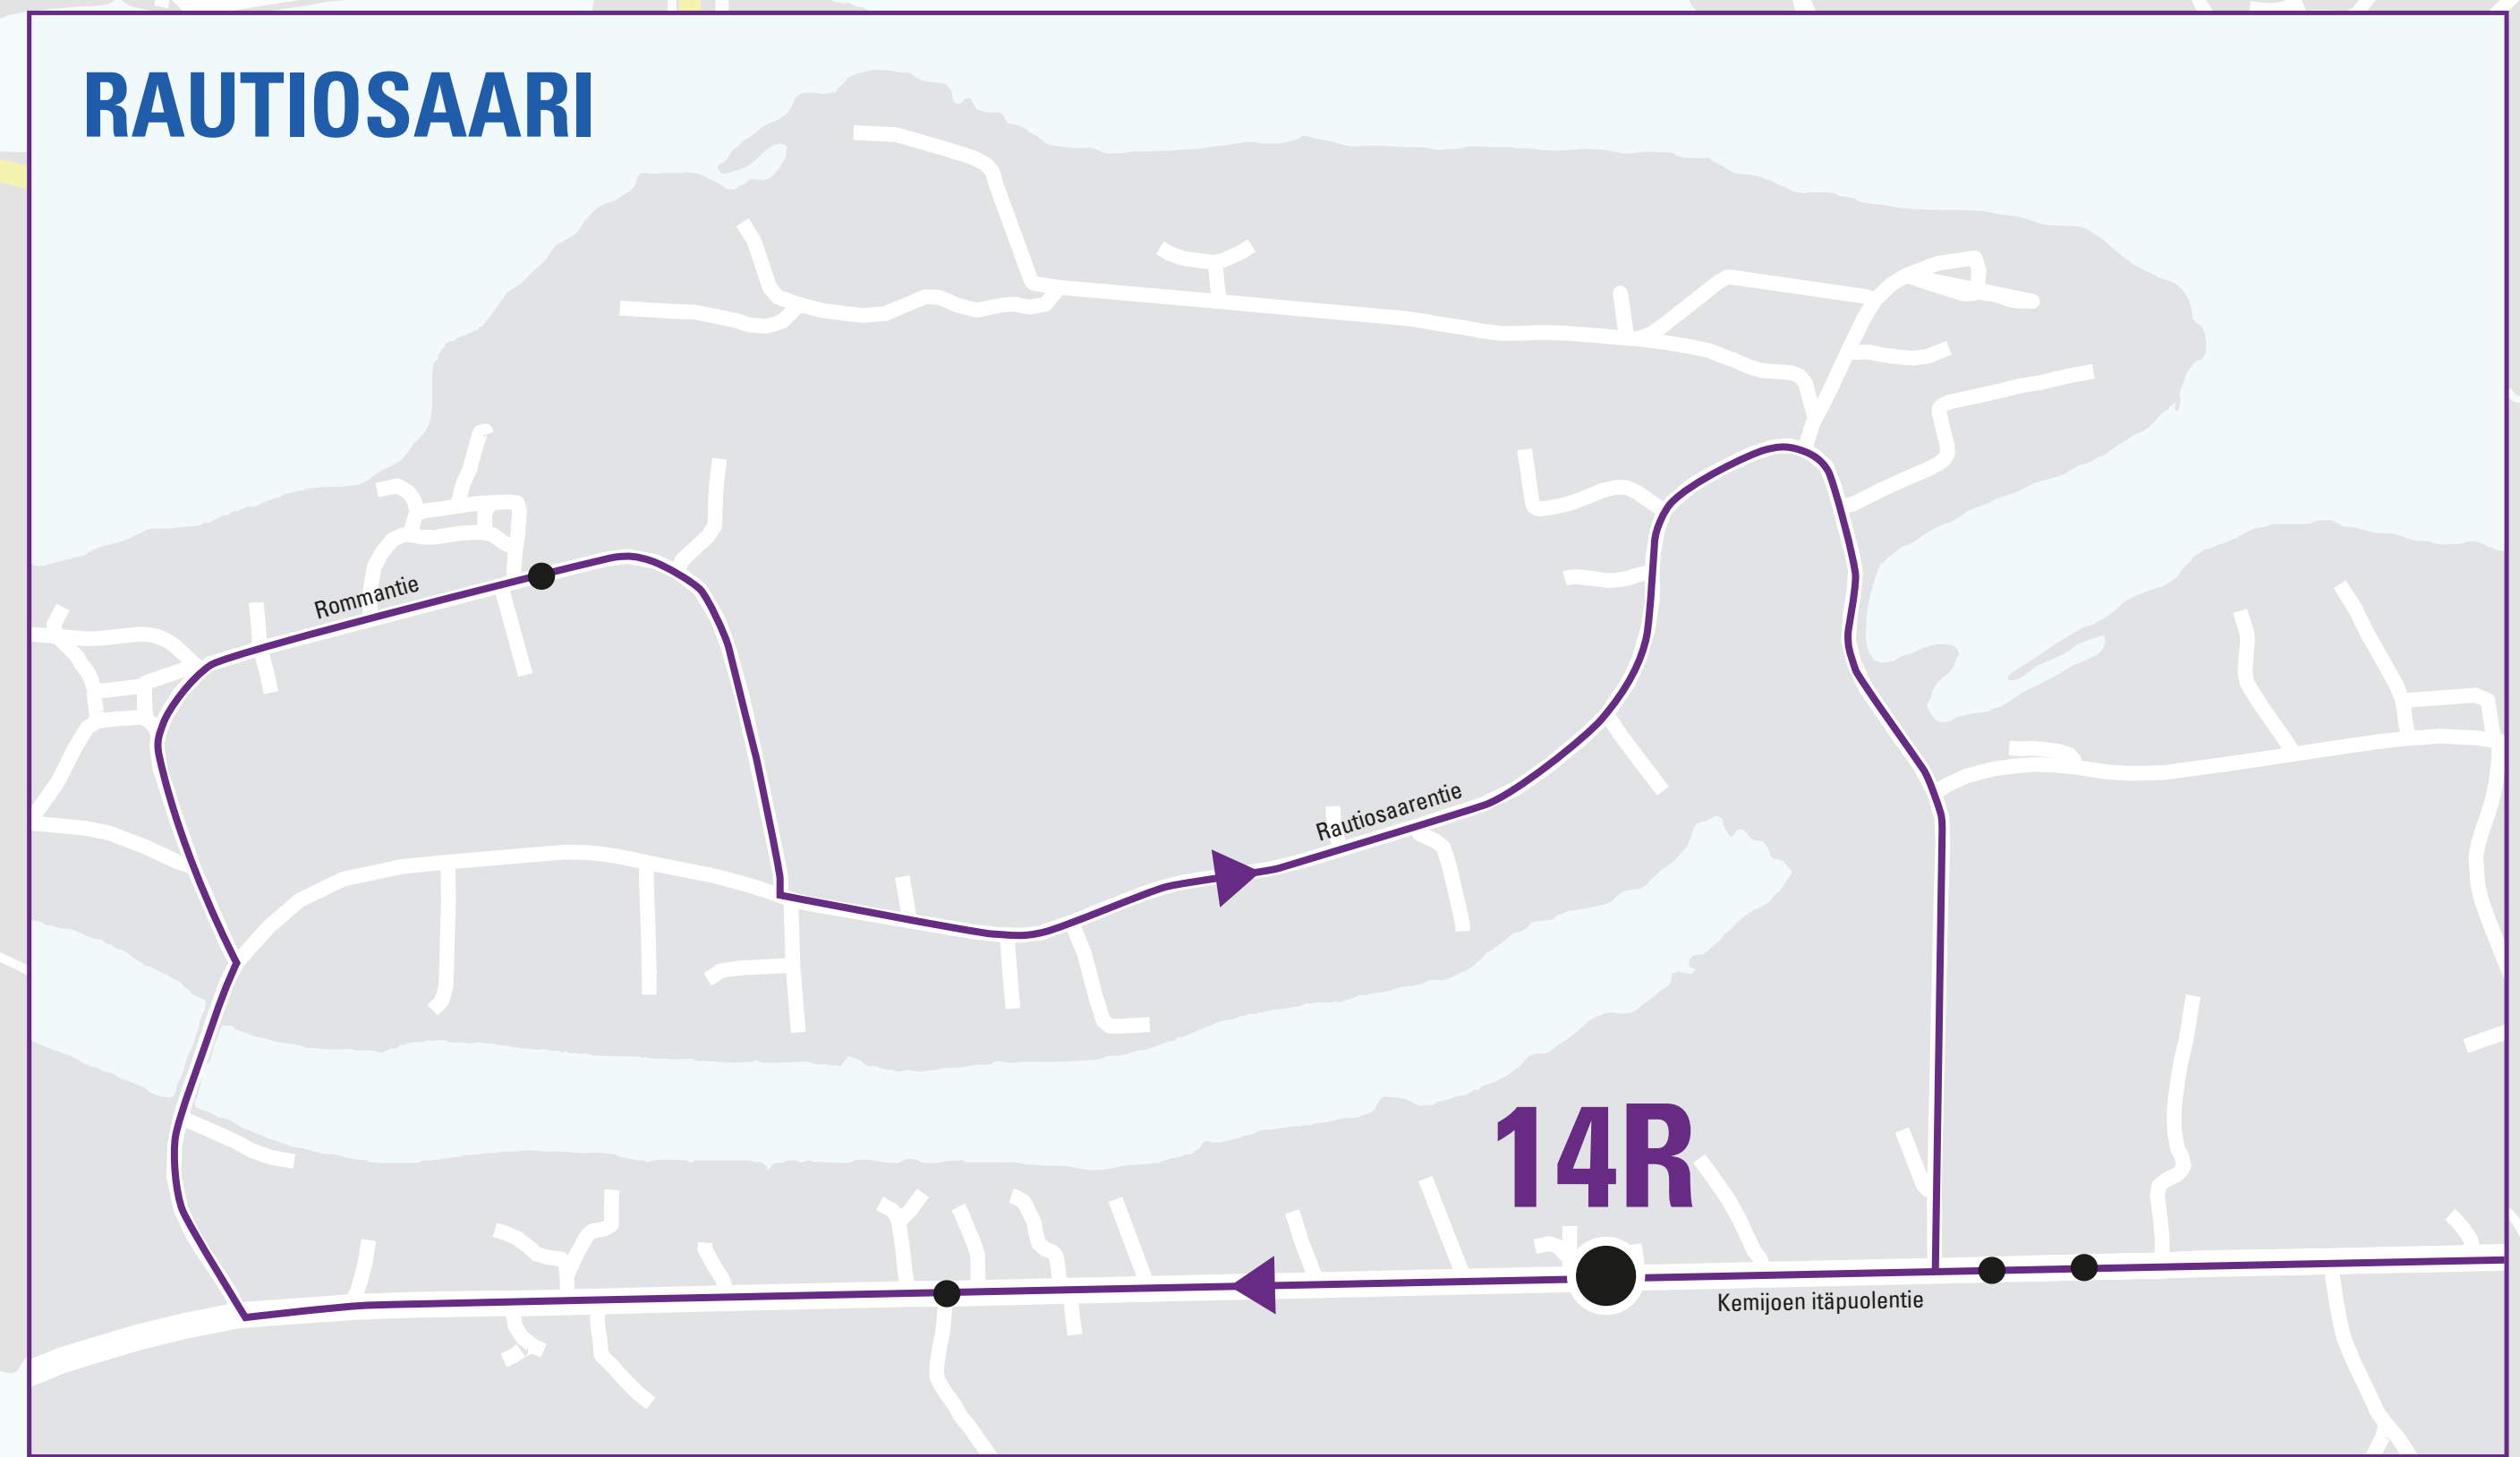

Rovaniemen paikallisliikenne

# LINJA 14

7.8.2024 - 1.6.2025

Ajosuunta

Pääte-/ajantasauspysäkki

Pysäkki

Klo 7.00 ja 7.55 lähdöt Muurolasta

## 14R

Kemijoen ranta-alue

MUROLA

ROVANIEMI  
22 KM

MUROLAN  
SAIRAALA

VENNIVAARA

KARINRAKKA

RAUTATIEASEMA

Valtatie 4

Alakorkalontie

Miettälantie

Isobärantie

Alakorkalontie

Teollisuustie

Vierustie

Ruokasenkatu