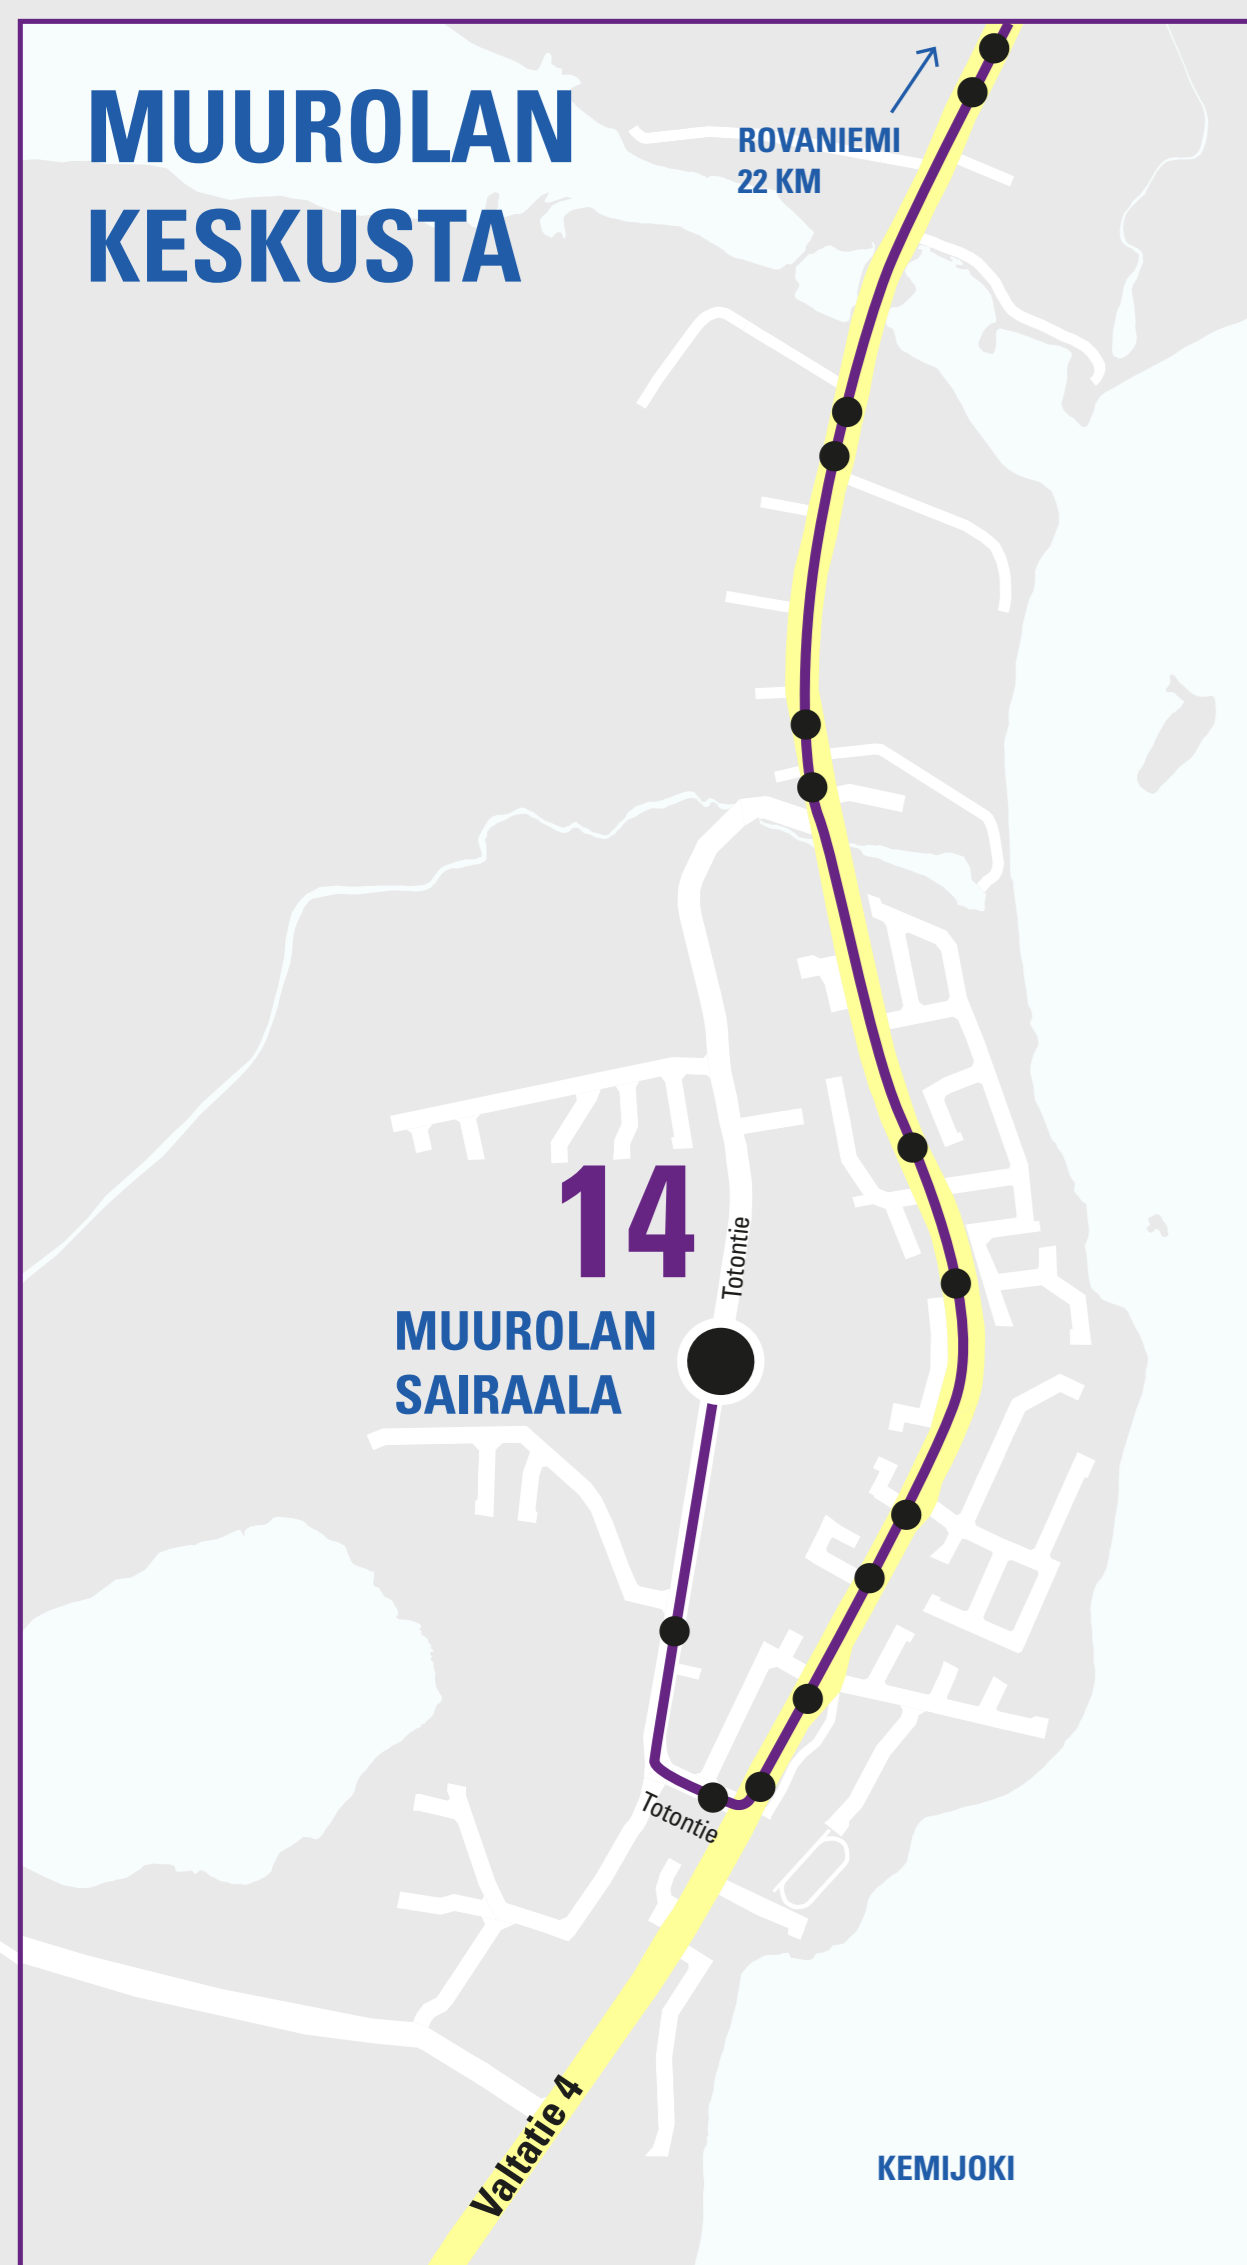

Rovaniemen paikallisliikenne

VENNIVAARA

SYVÄSENVAARA

SAARENKYLÄ

OUNASVAARA

LINJA 14

Ajosuunta

Pääte-/ajantasauspysäkki

Pysäkki

RAUTATIEASEMA

KESKUSTA

YLIOPISTO

RANTAVITIKKA