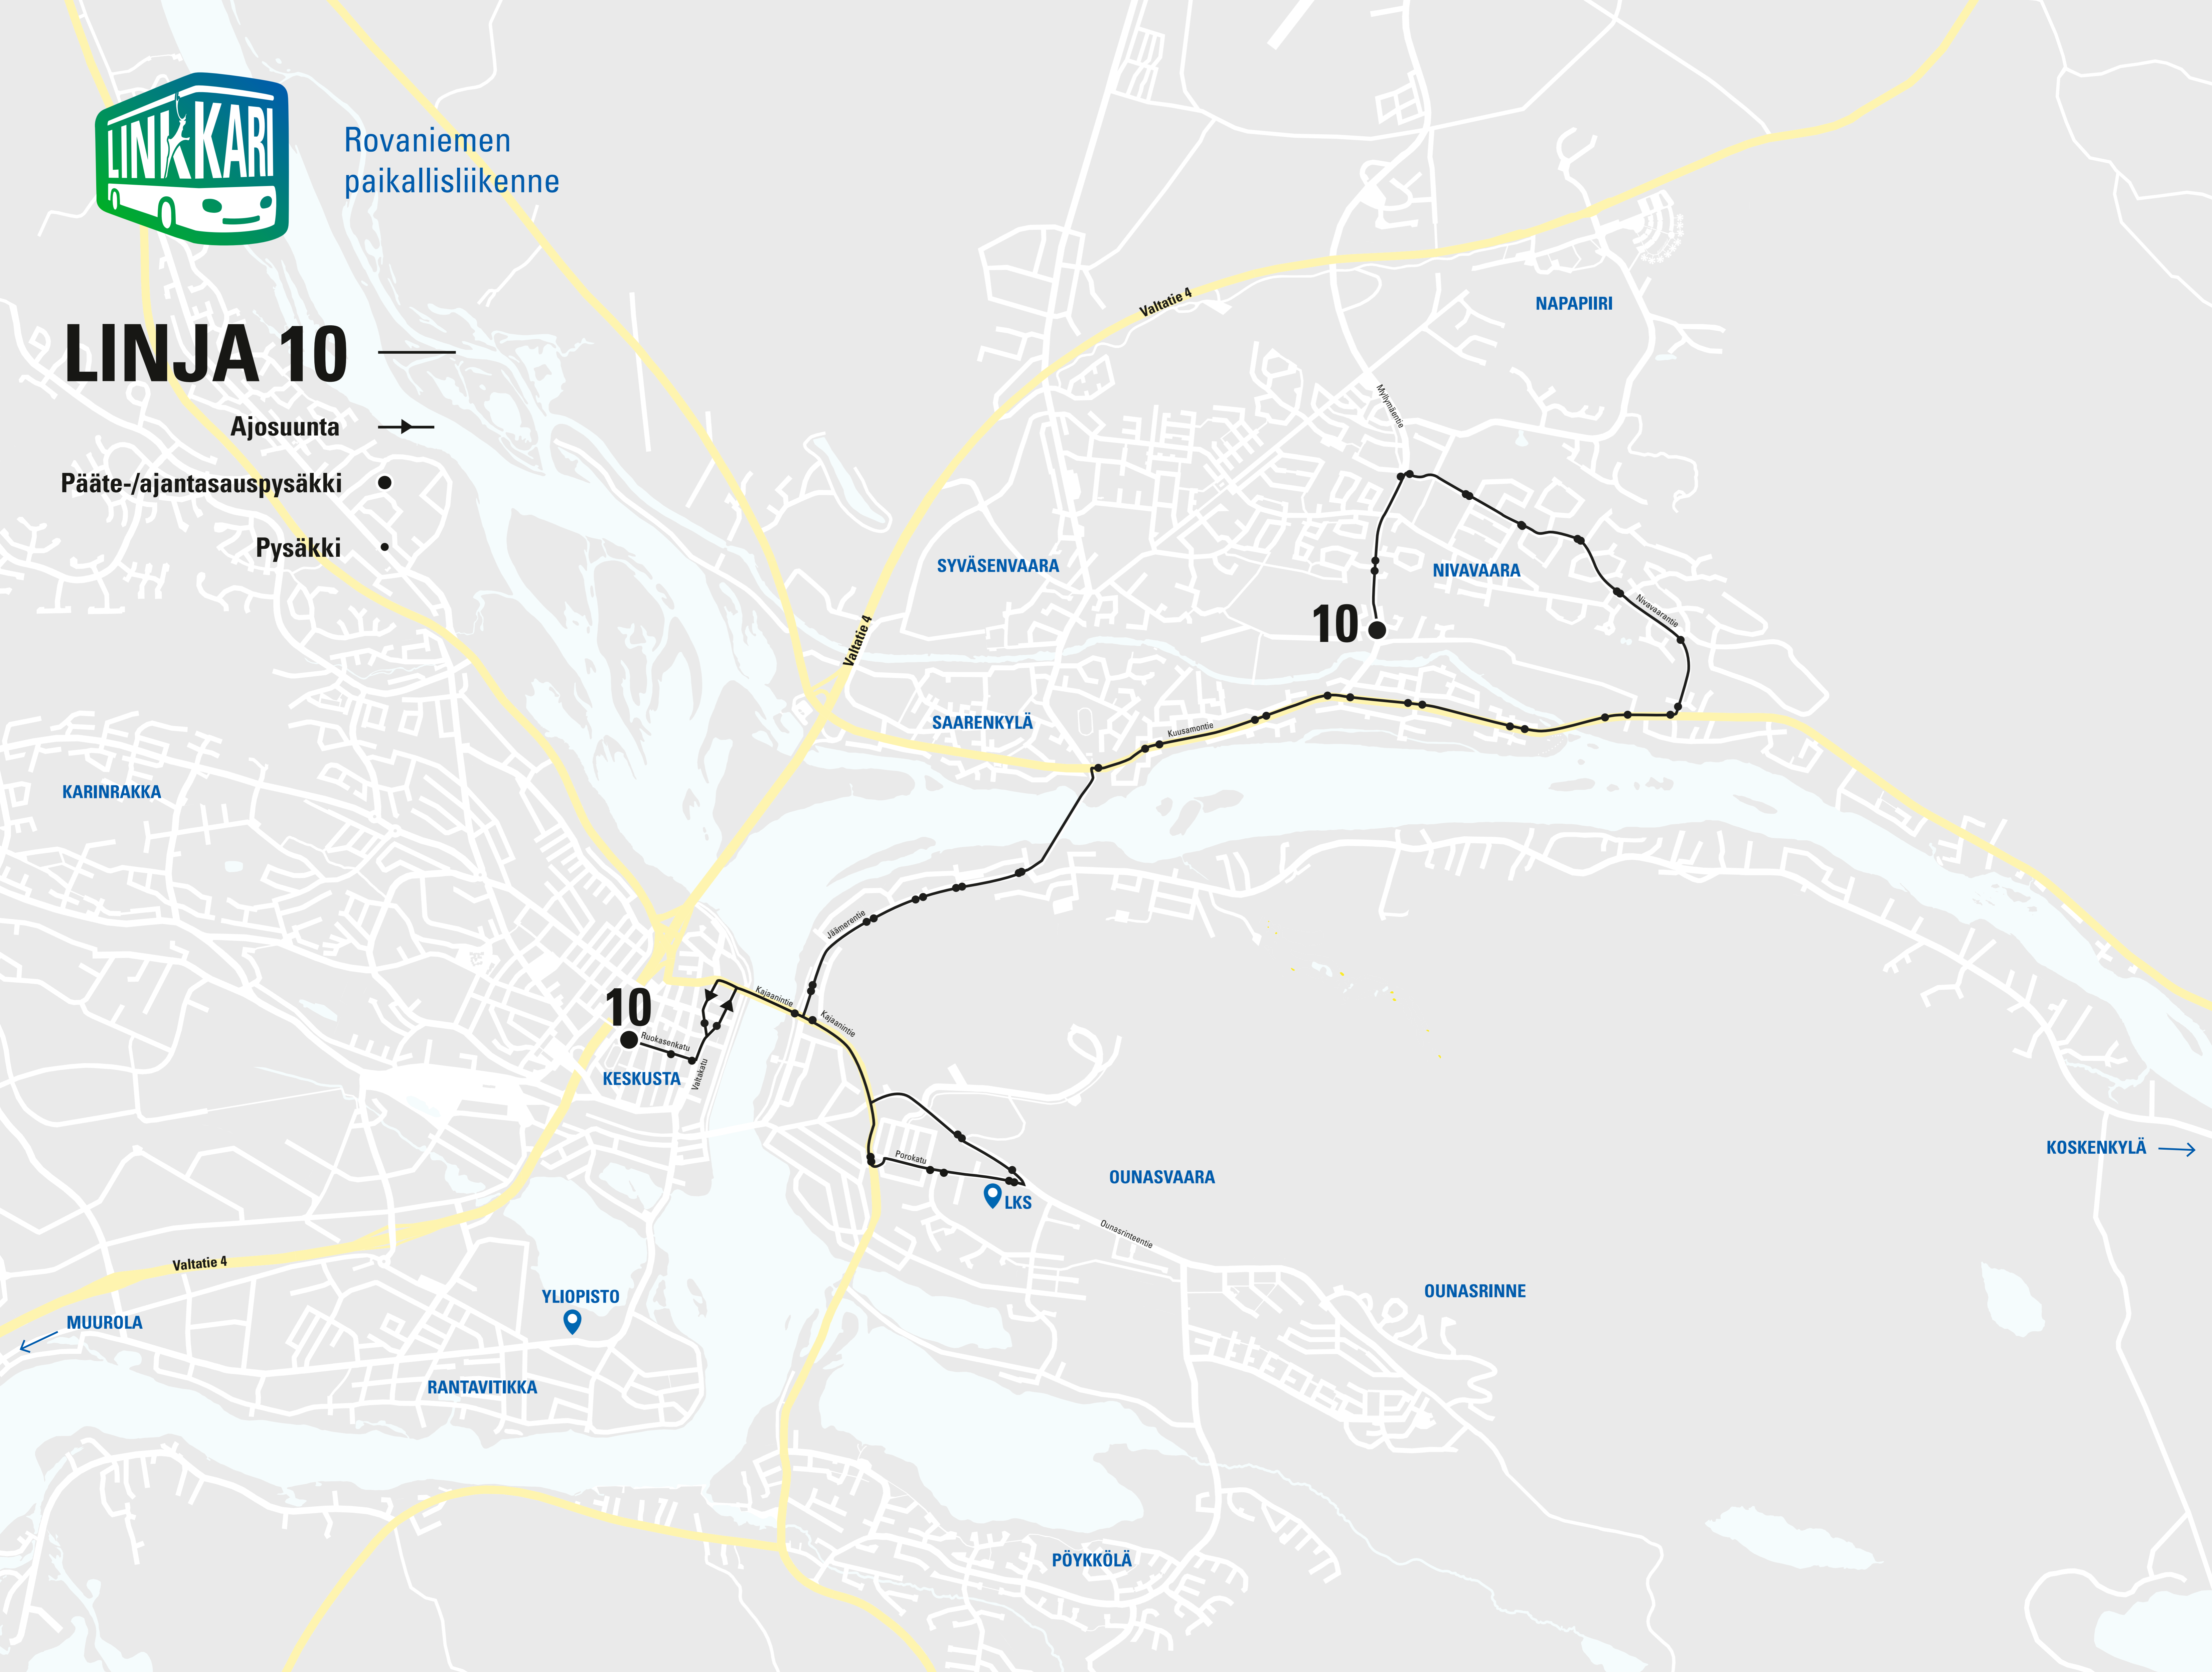

Rovaniemen
paikallisliikenne

LINJA 10

Ajosuunta →

Pääte-/ajantasauspysäkki ●

Pysäkki •

KARINRAKKA

SYVÄSENVAARA

NAPAPIIRI