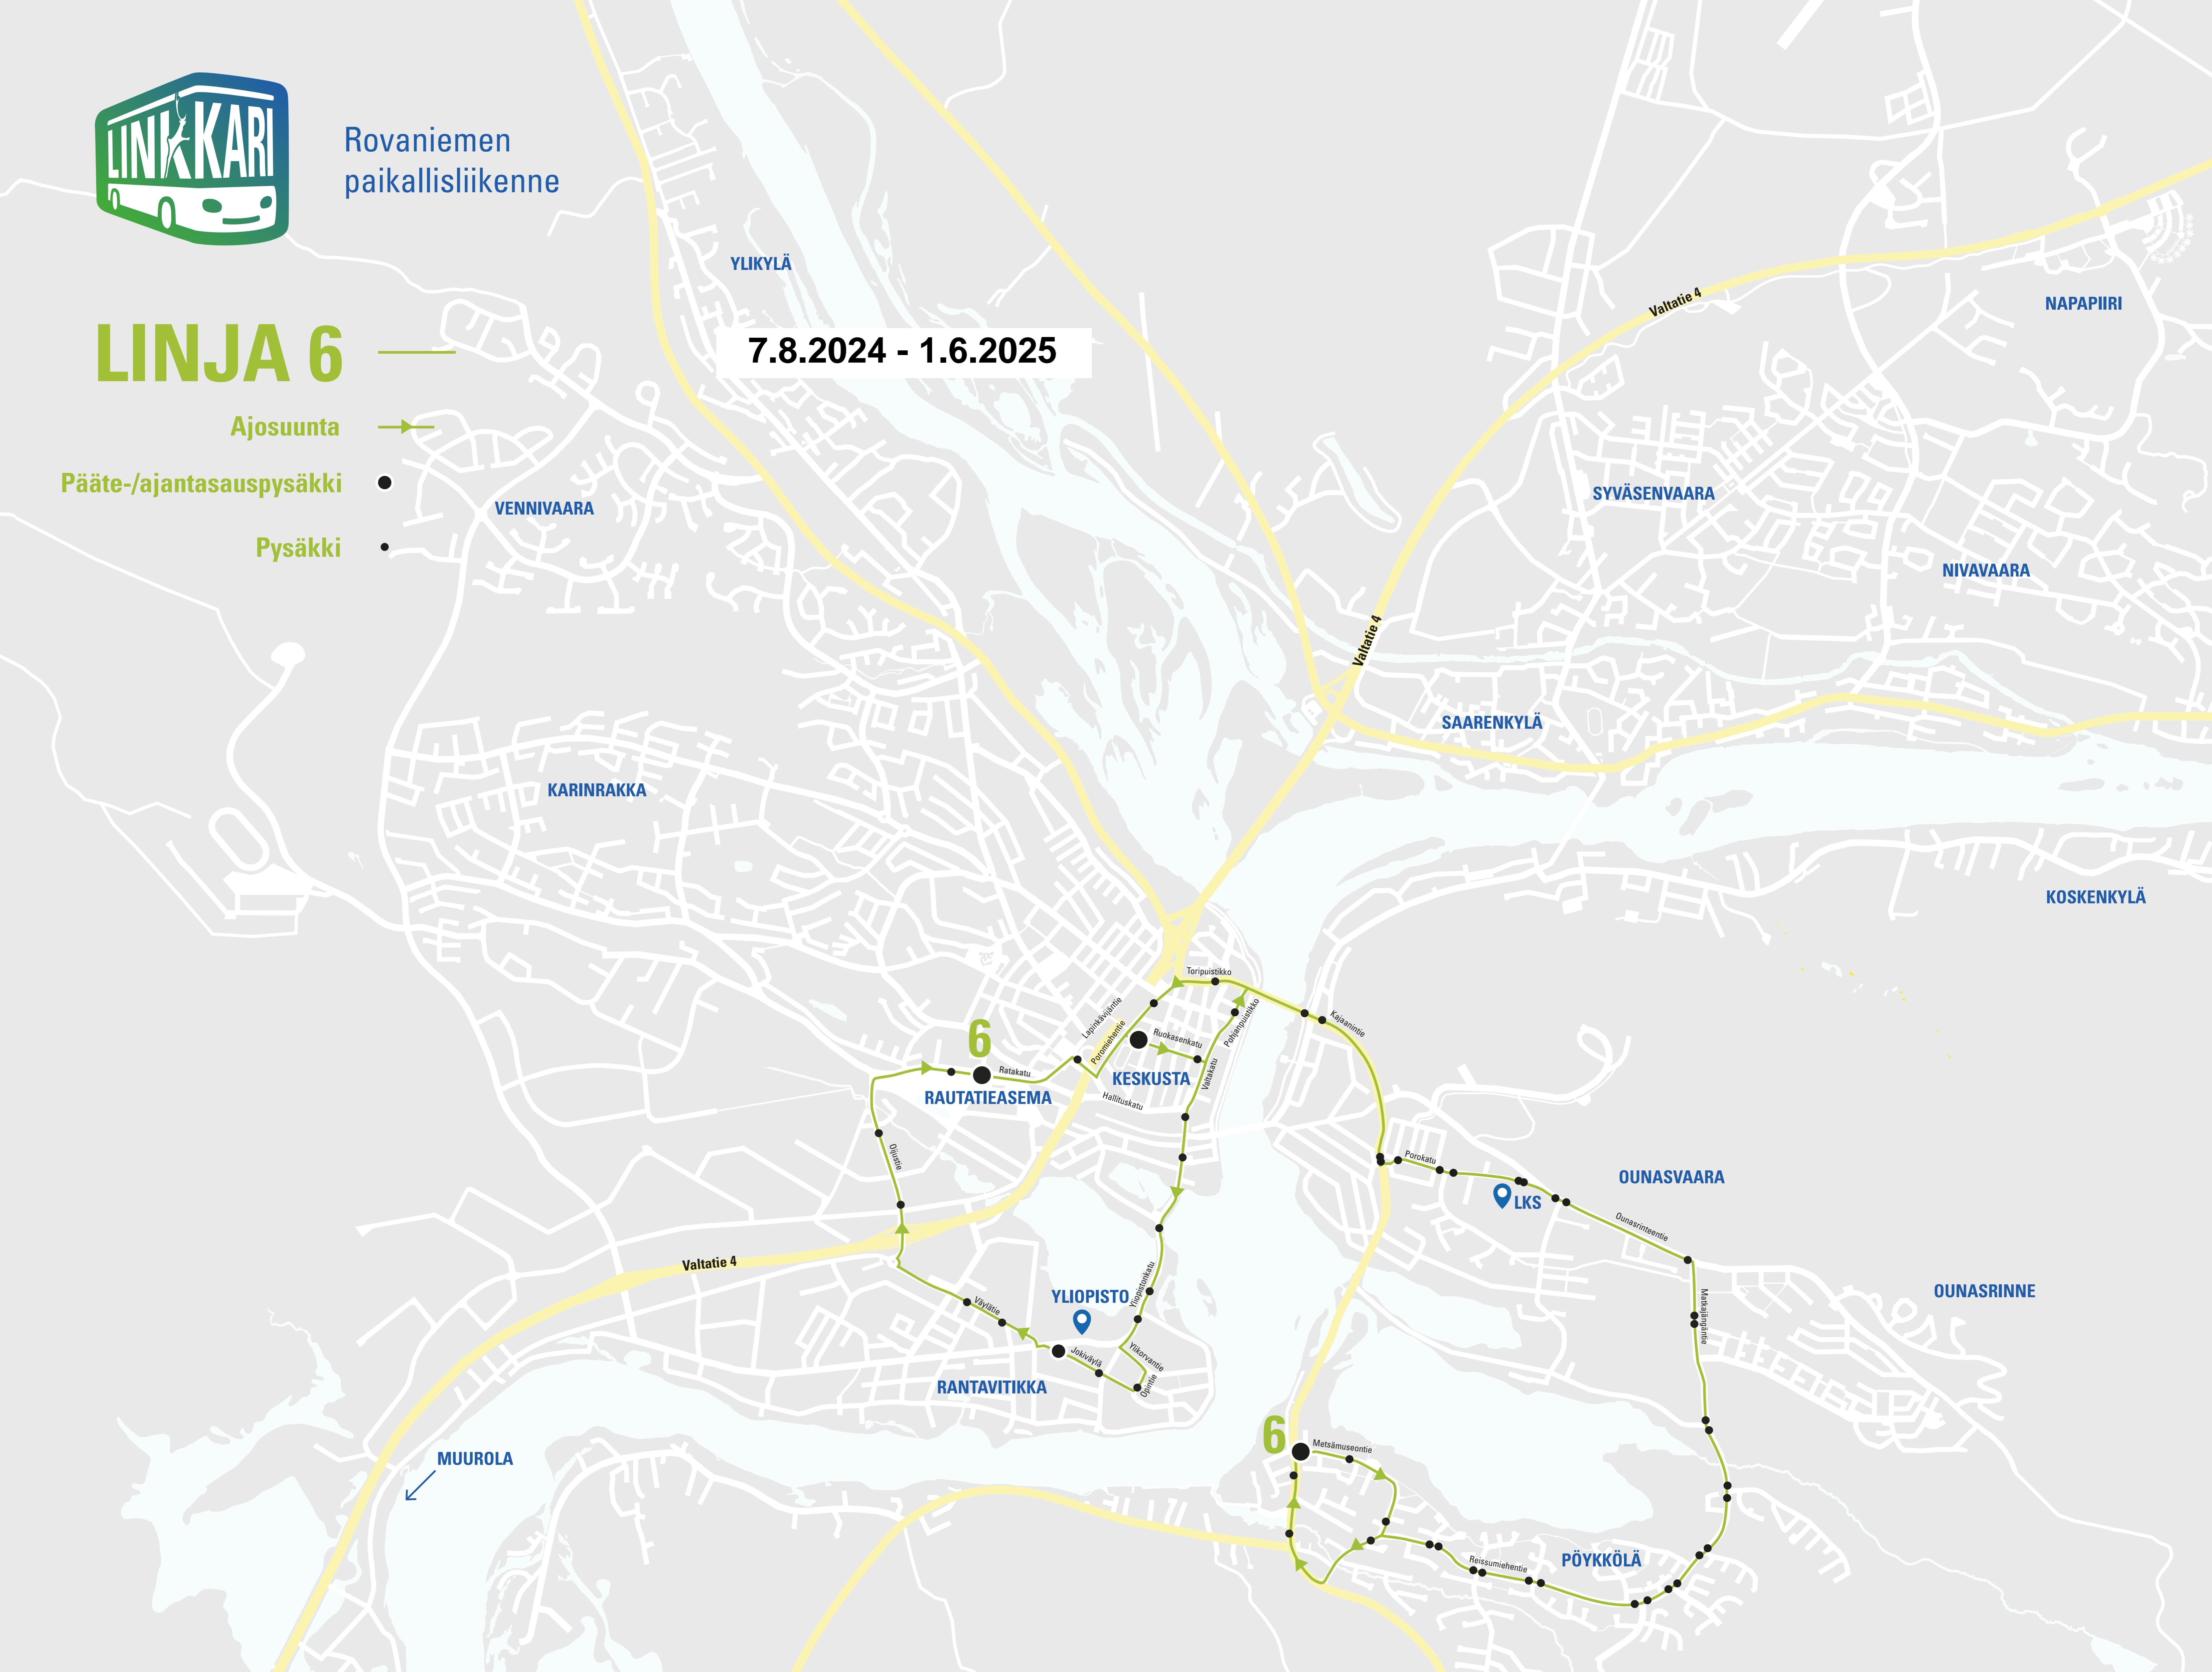

Rovaniemen
paikallisliikenne

LINJA 6

Ajosuunta

Pääte-/ajantasauspysäkki

Pysäkki

7.8.2024 - 1.6.2025

VENNIVAARA

KARINRAKKA

YLIKYLÄ

NAPAPIIRI

SYVÄSENVAARA

NIVAVAARA

SAARENKYLÄ

KOSKENKYLÄ

6

RAUTATIEASEMA