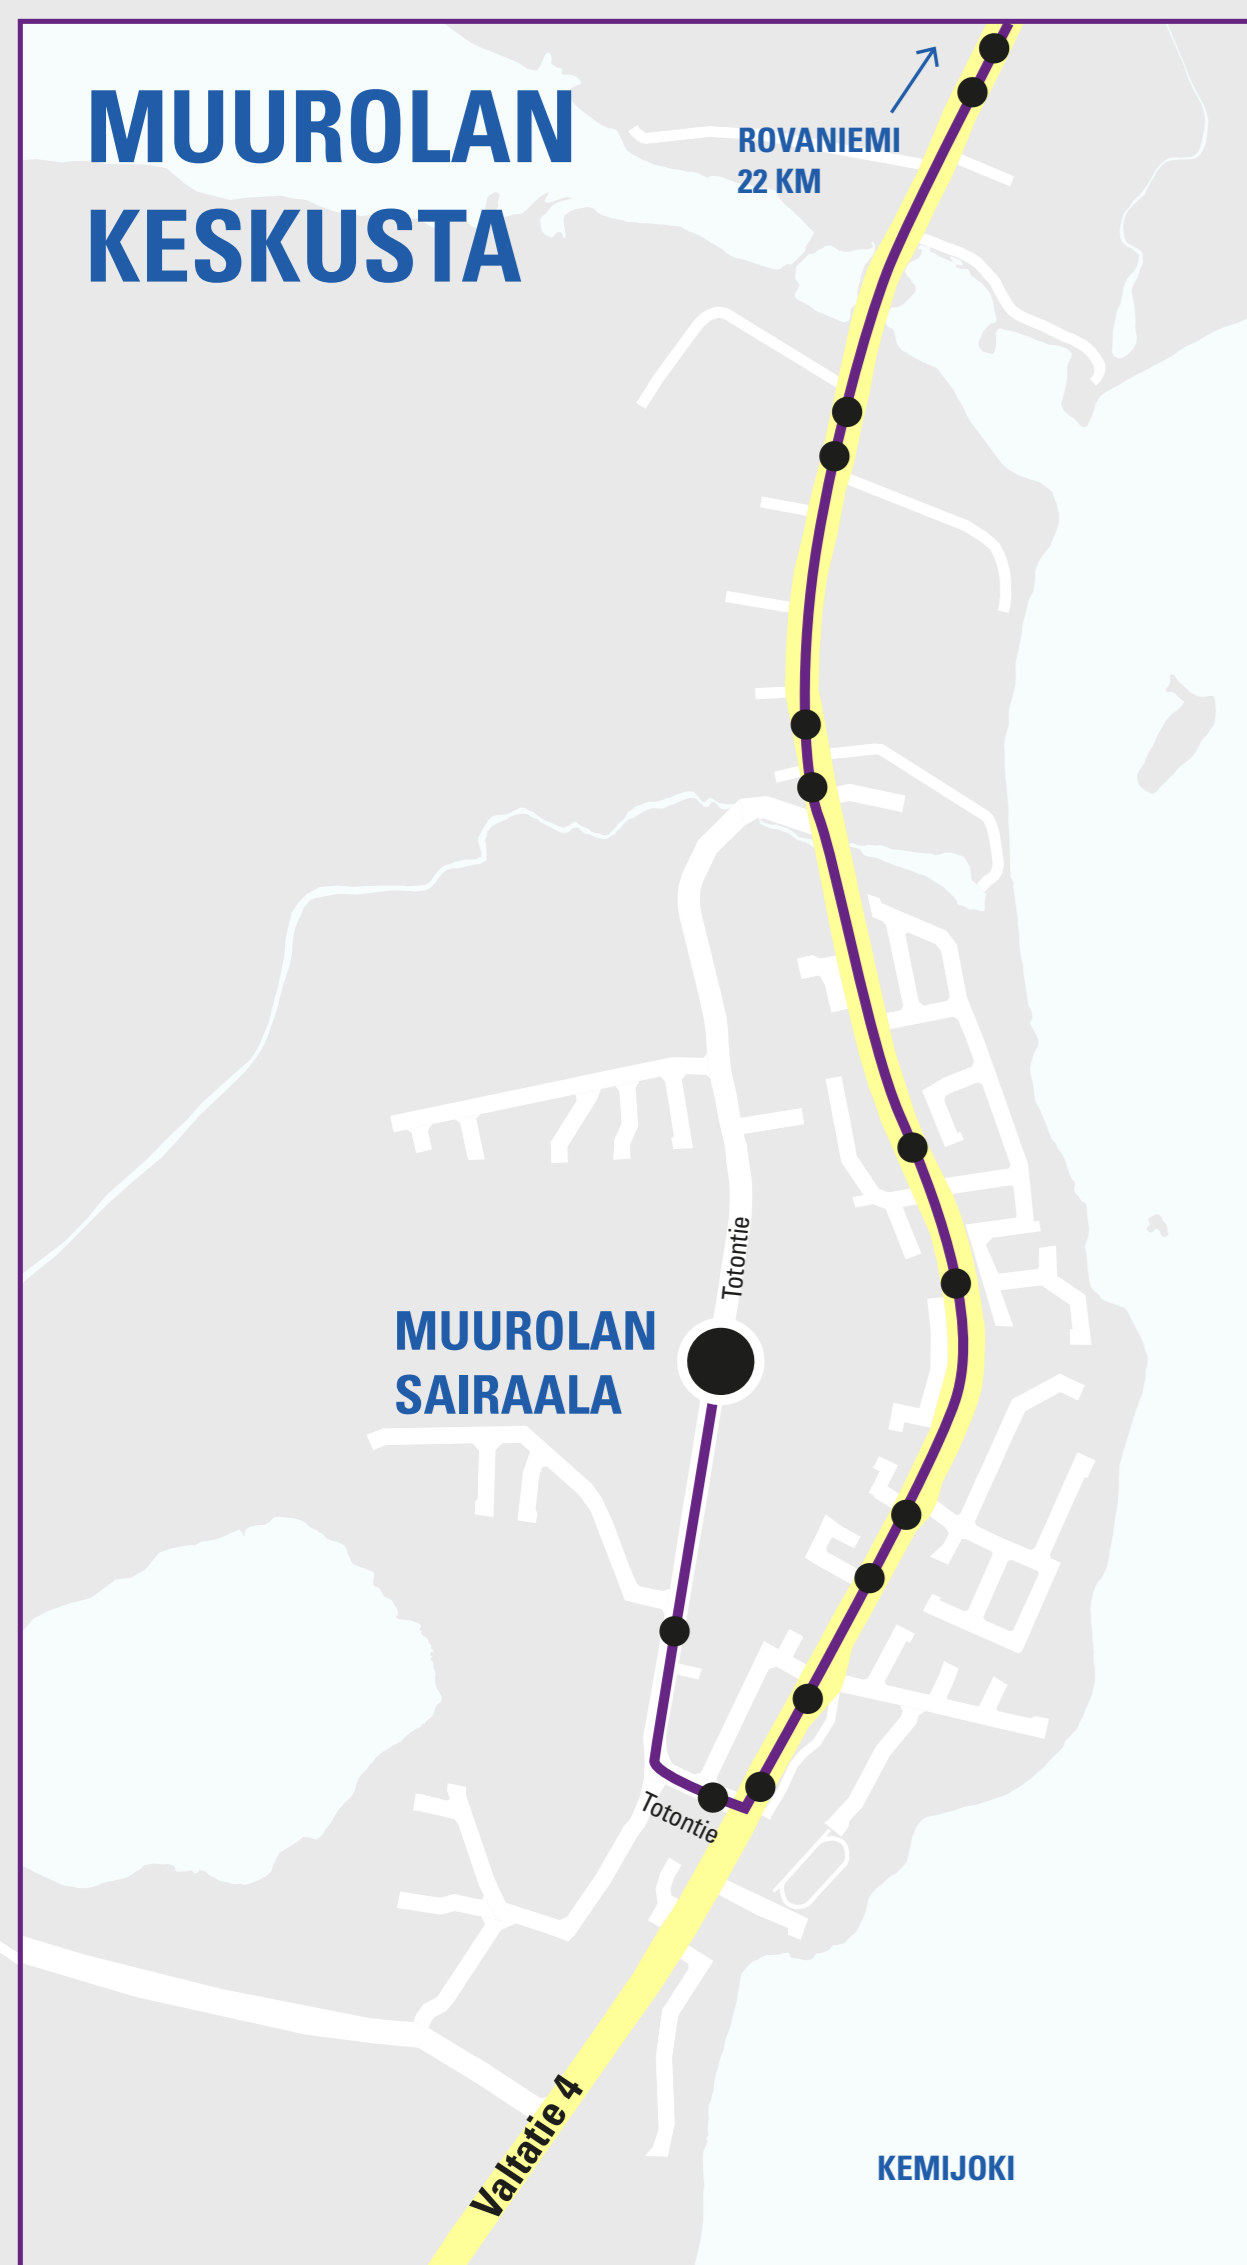

# LINJA 14

Ajosuunta

Pääte-/ajantasauspysäkki

Pysäkki

10.8.2022 - 4.6.2023

MUROLAN KESKUSTA

ROVANIEMI 22 KM

MUROLAN SAIRAALA

KEMIJOKI

MUROLA

VENNIVAARA

KARINRAKKA

SYVÄSENVAARA

SAARENKYLÄ

RAUTATIEASEMA

KESKUSTA

OUNASVAARA

LKS

YLIOPISTO

RANTAVITIKKA

PÖYKKÖLÄ

Valtatie 4

Klo 7.00 ja 7.55 lähdöt Muurolasta

14

Poronlammi

Ruokasenkatu

Hallituskatu

Lehikatu

Vierustie

Teollisuustie

Alakorkalontie

Martintie