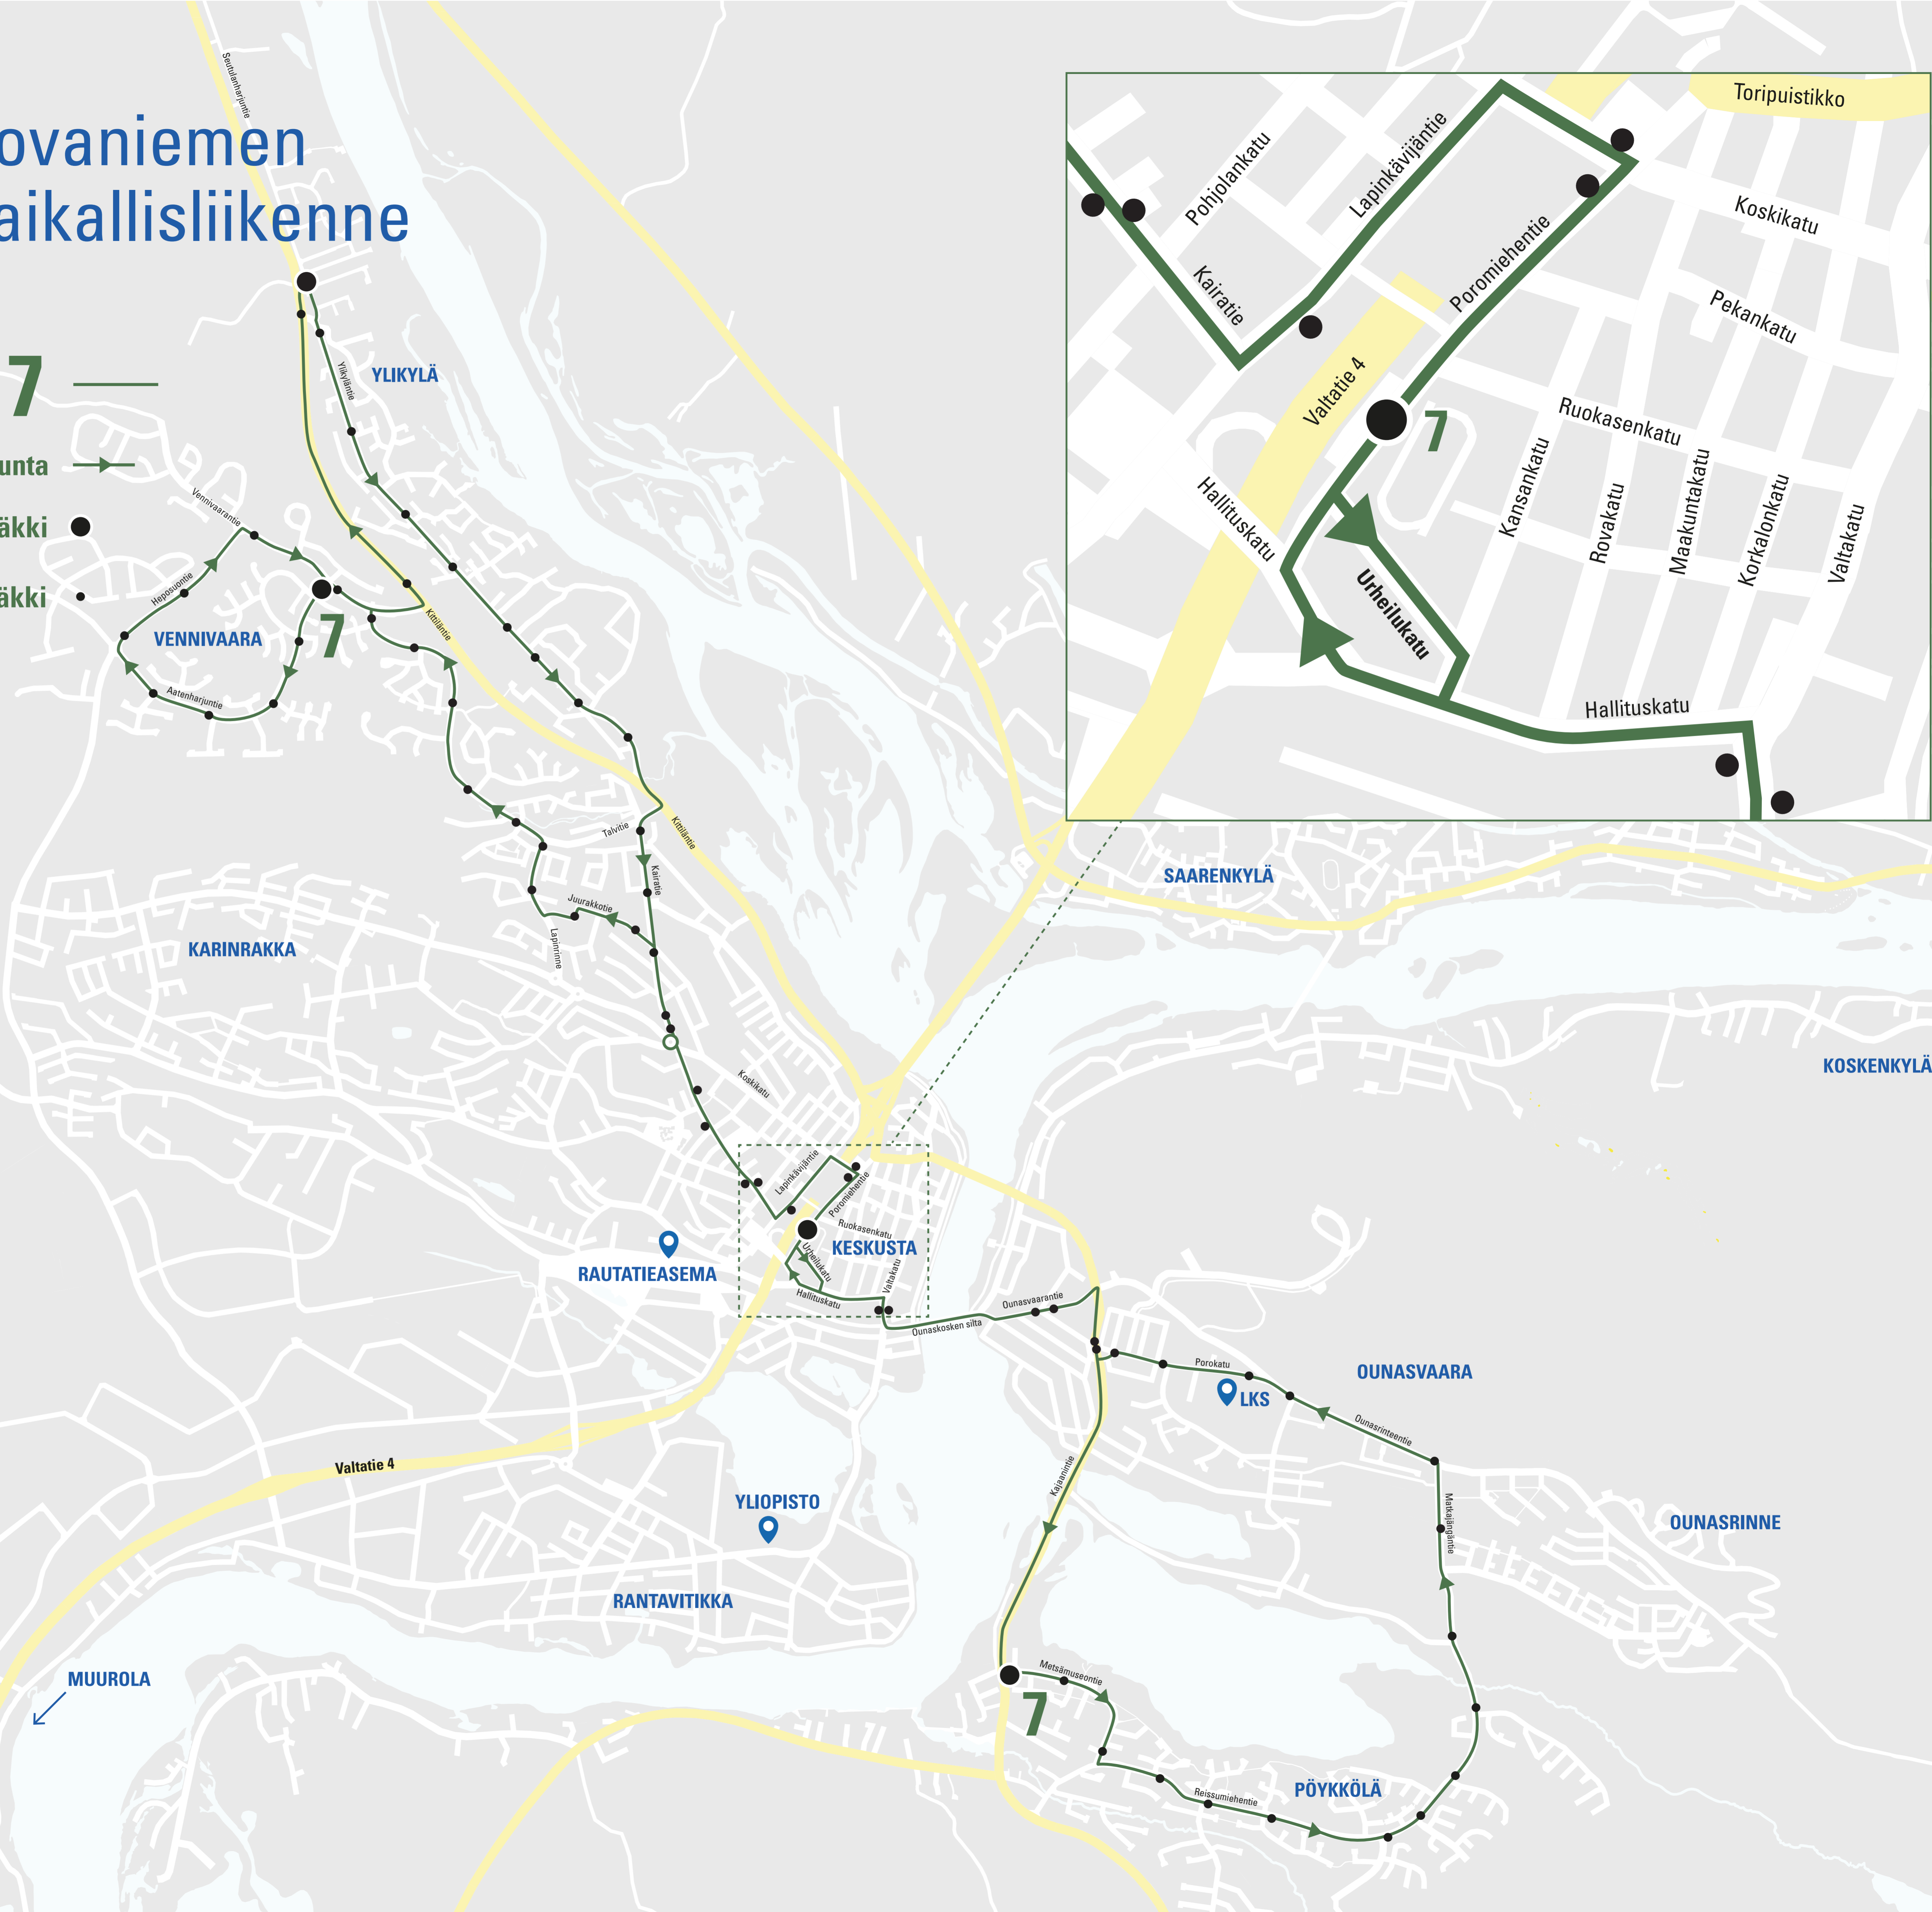

Rovaniemen paikallisliikenne

LINJA 7

Ajosuunta →

Pääte-/ajantasauspysäkki ●

Pysäkki ●

VENNIVAARA

YLIKYLÄ

KARINRAKKA

SAARENKYLÄ

RAUTATIEASEMA

KESKUSTA

YLIOPISTO

RANTAVITIKKA

OUNASVAARA

OUNASRINNE

LKS