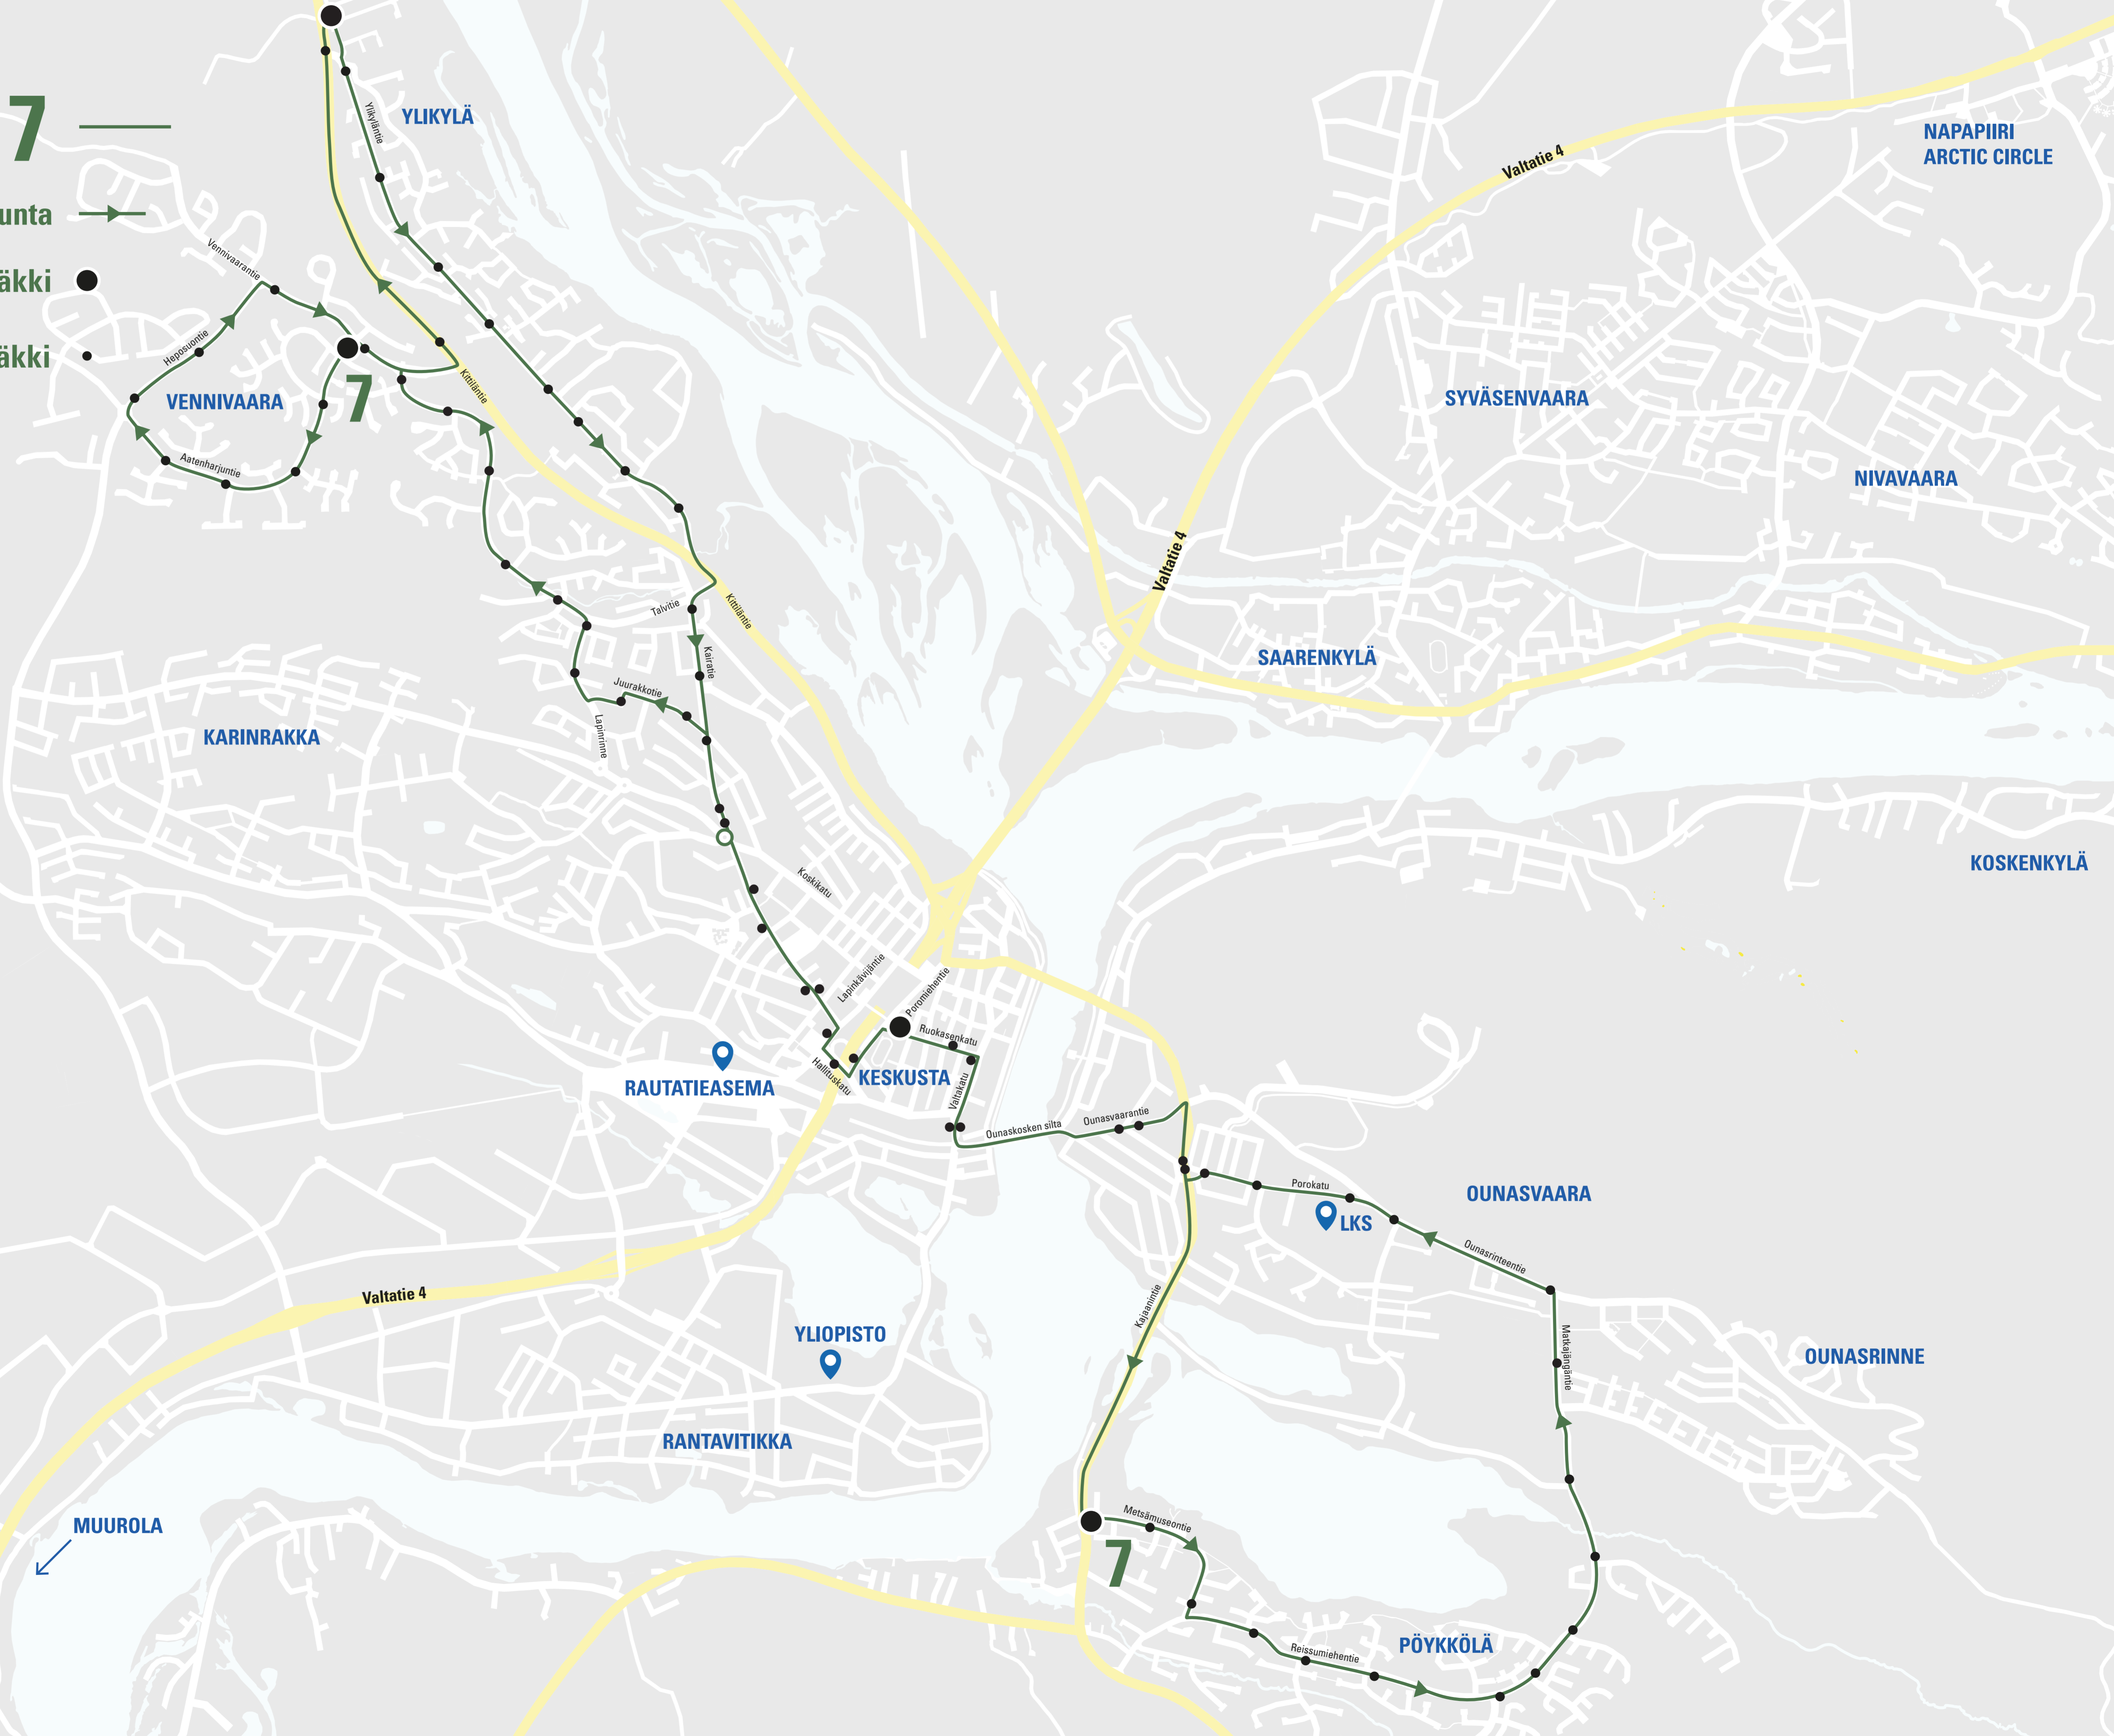

# Rovaniemen paikallisliikenne

## LINJA 7

Ajosuunta →

Pääte-/ajantasauspysäkki ●

Pysäkki ●

VENNIVAARA

YLIKYLÄ

KARINRAKKA

RAUTATIEASEMA

KESKUSTA

YLIOPISTO

RANTAVITIKKA

MUUROLA

SAARENKYLÄ

SYVÄSENVAARA

NIVAVAARA

NAPAPIIRI  
ARCTIC CIRCLE