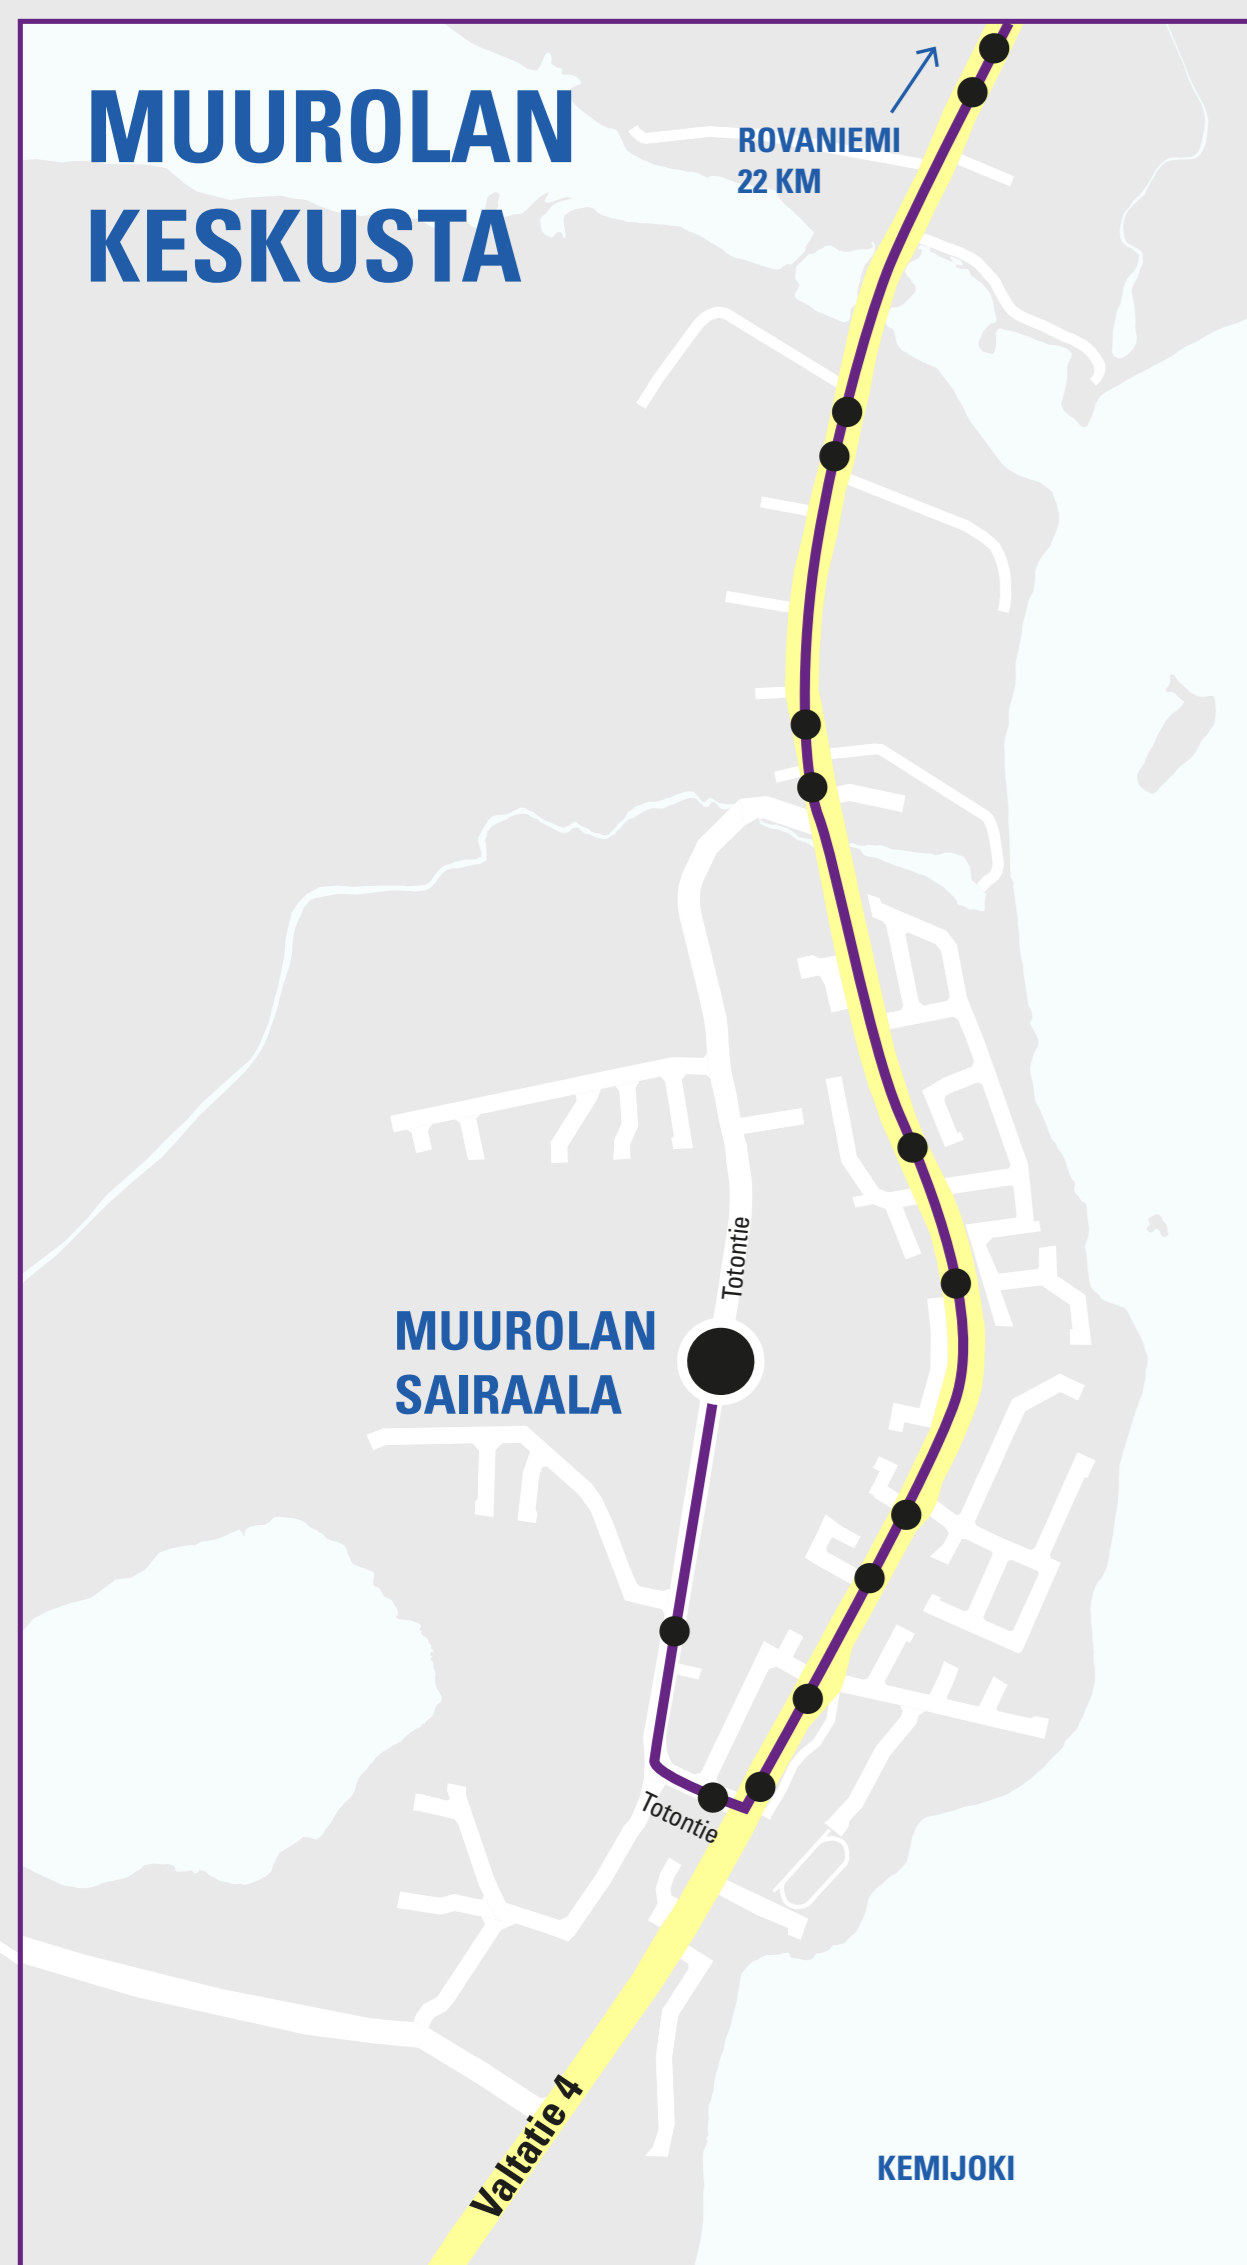

Rovaniemen paikallisliikenne

LINJA 14

3.6. - 6.8.2024

Ajosuunta

Pääte-/ajantasauspysäkki

Pysäkki

MUROLAN KESKUSTA

ROVANIEMI 22 KM

MUROLAN SAIRAALA

KEMIJOKI

MUROLA

VENNIVAARA

SYVÄSENVAARA

SAARENKYLÄ

KARINRAKKA

RAUTATIEASEMA

Valtatie 4

Poronkatu

Ruokasenkatu

Pöytäkatu

Hallituskatu

Lehtikatu

Vapaudentie

Vierustie

Teollisuustie

Isoseläntie

Pappilantie

Alkokuopatie

Torontie

Torontie