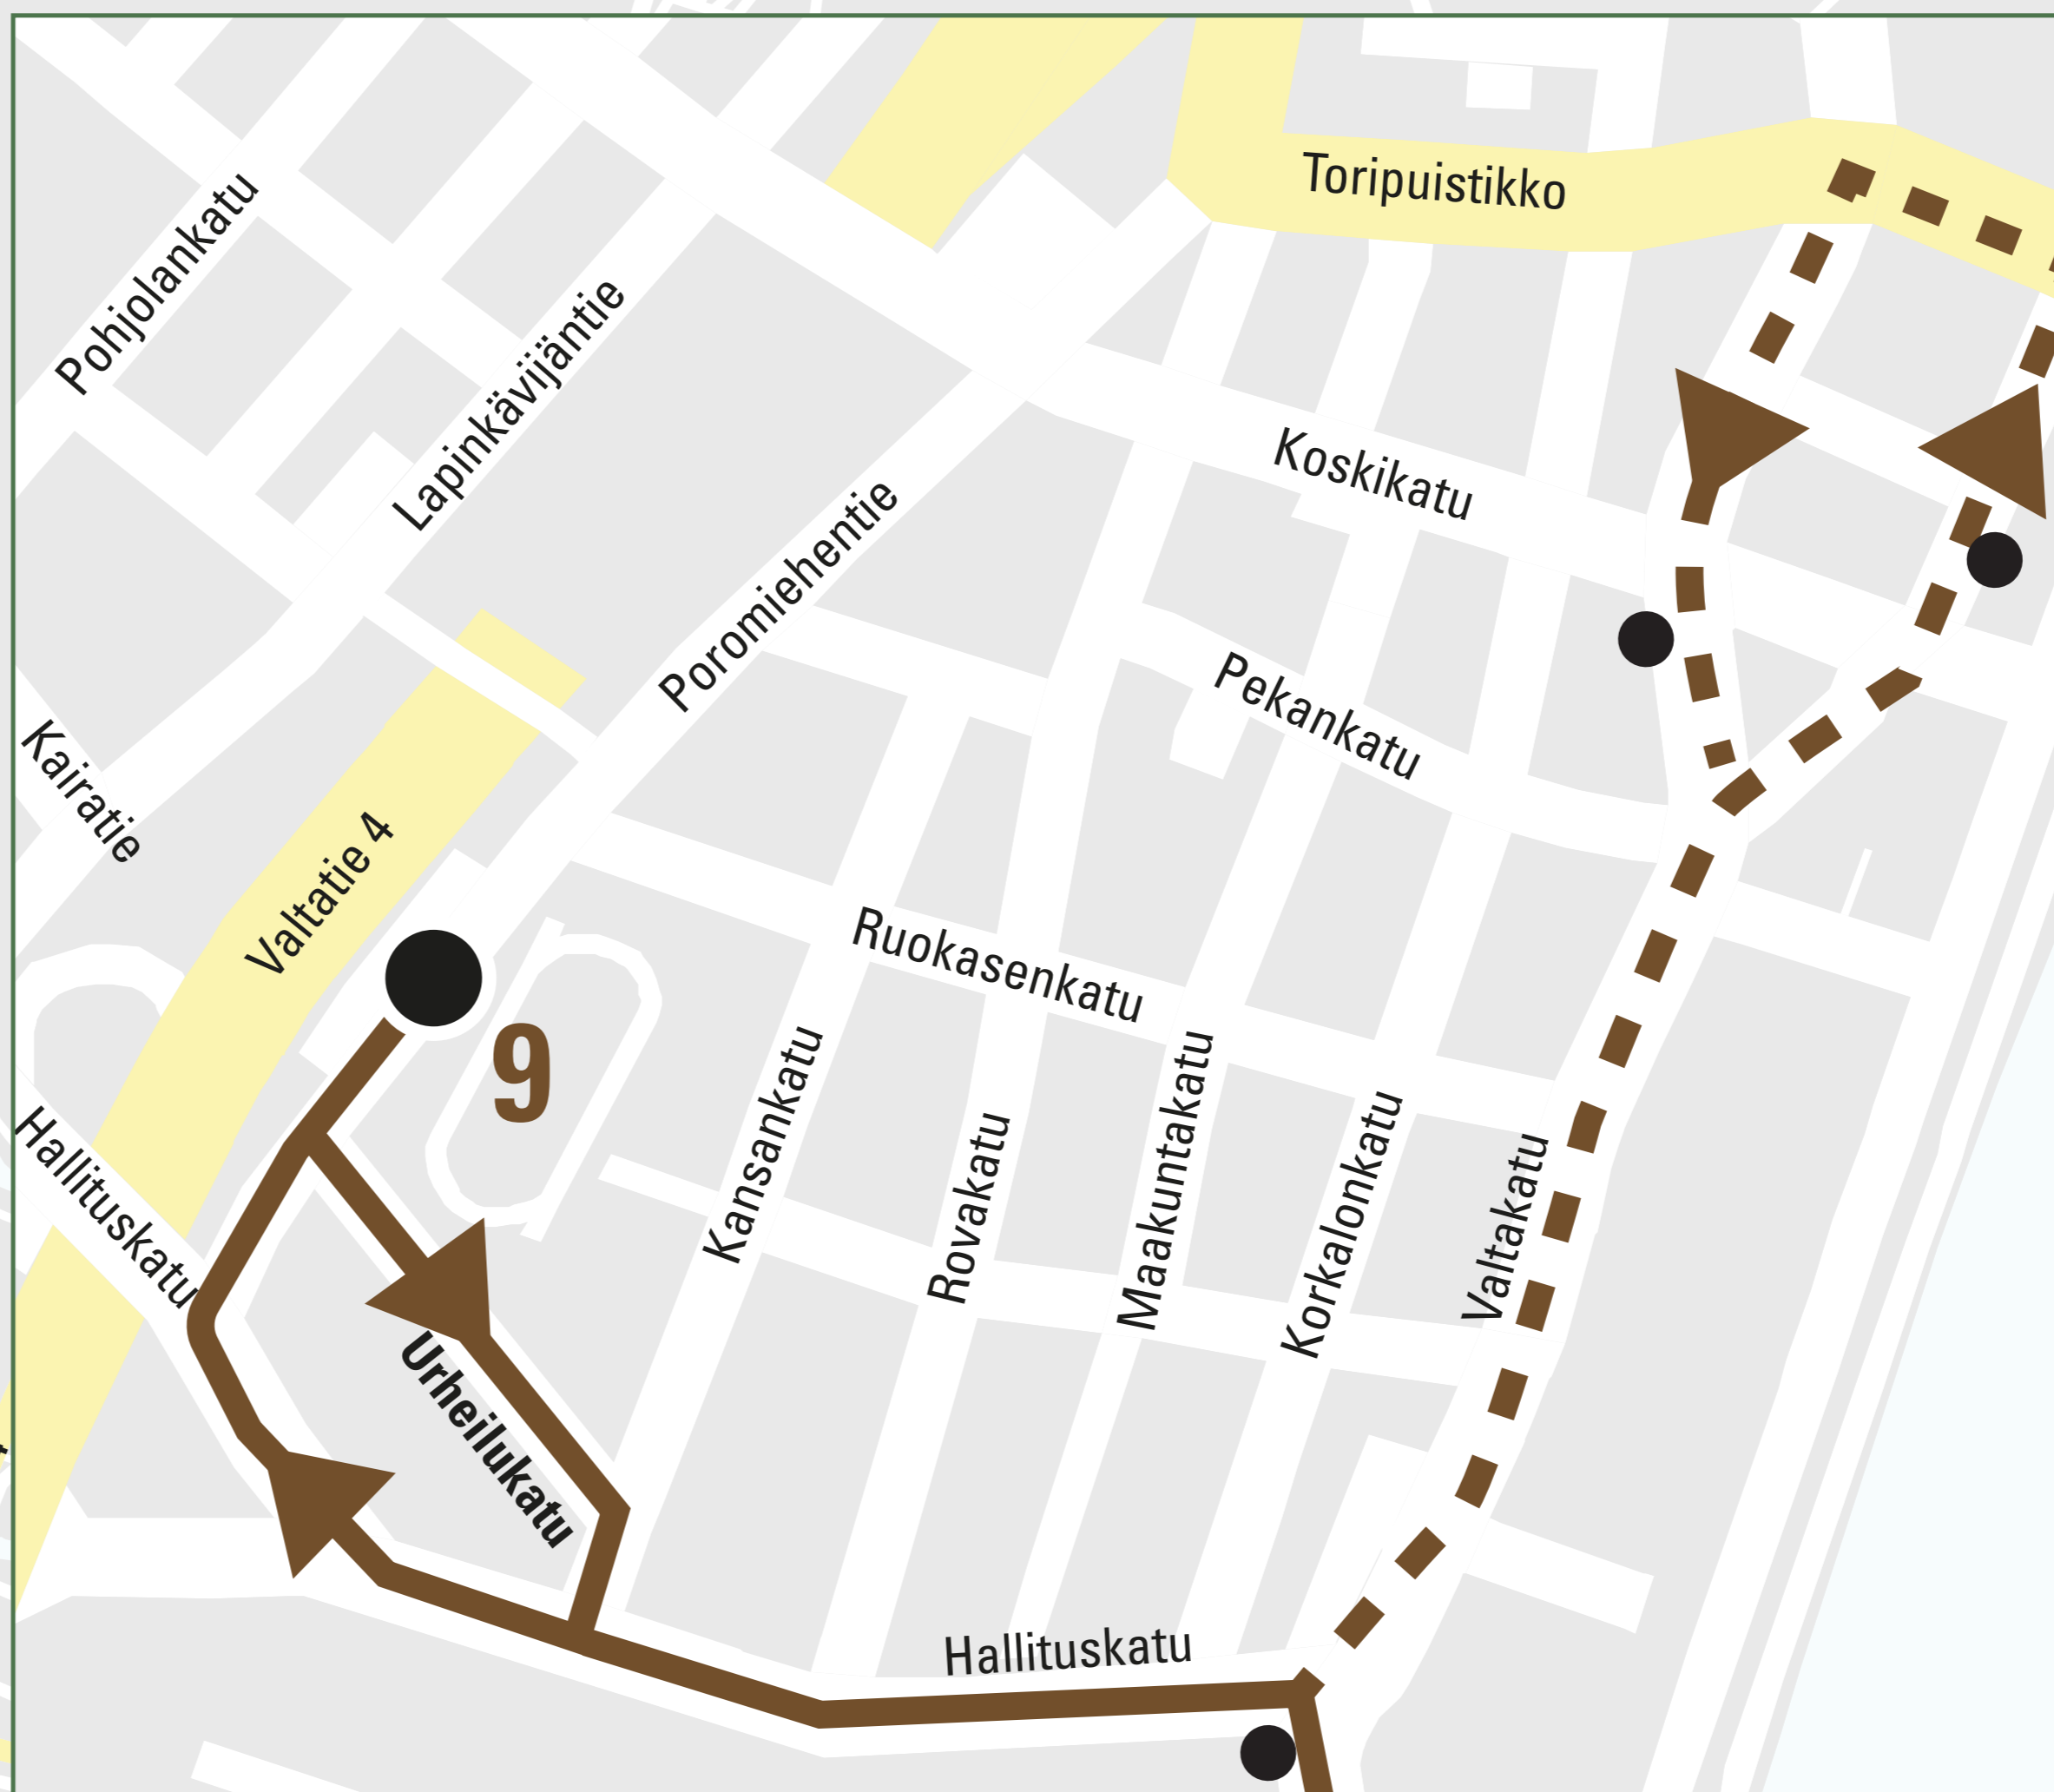

Rovaniemen paikallisliikenne

LINJA 9

Reitti lähdöille, jotka eivät kulje LKS:n kautta

Ajosuunta

Pääte-/ajantasauspysäkki

Pysäkki

KARINRAKKA

RAUTATIEASEMA

KOSKENKYLÄ

Koskenkyläntie 859, 868