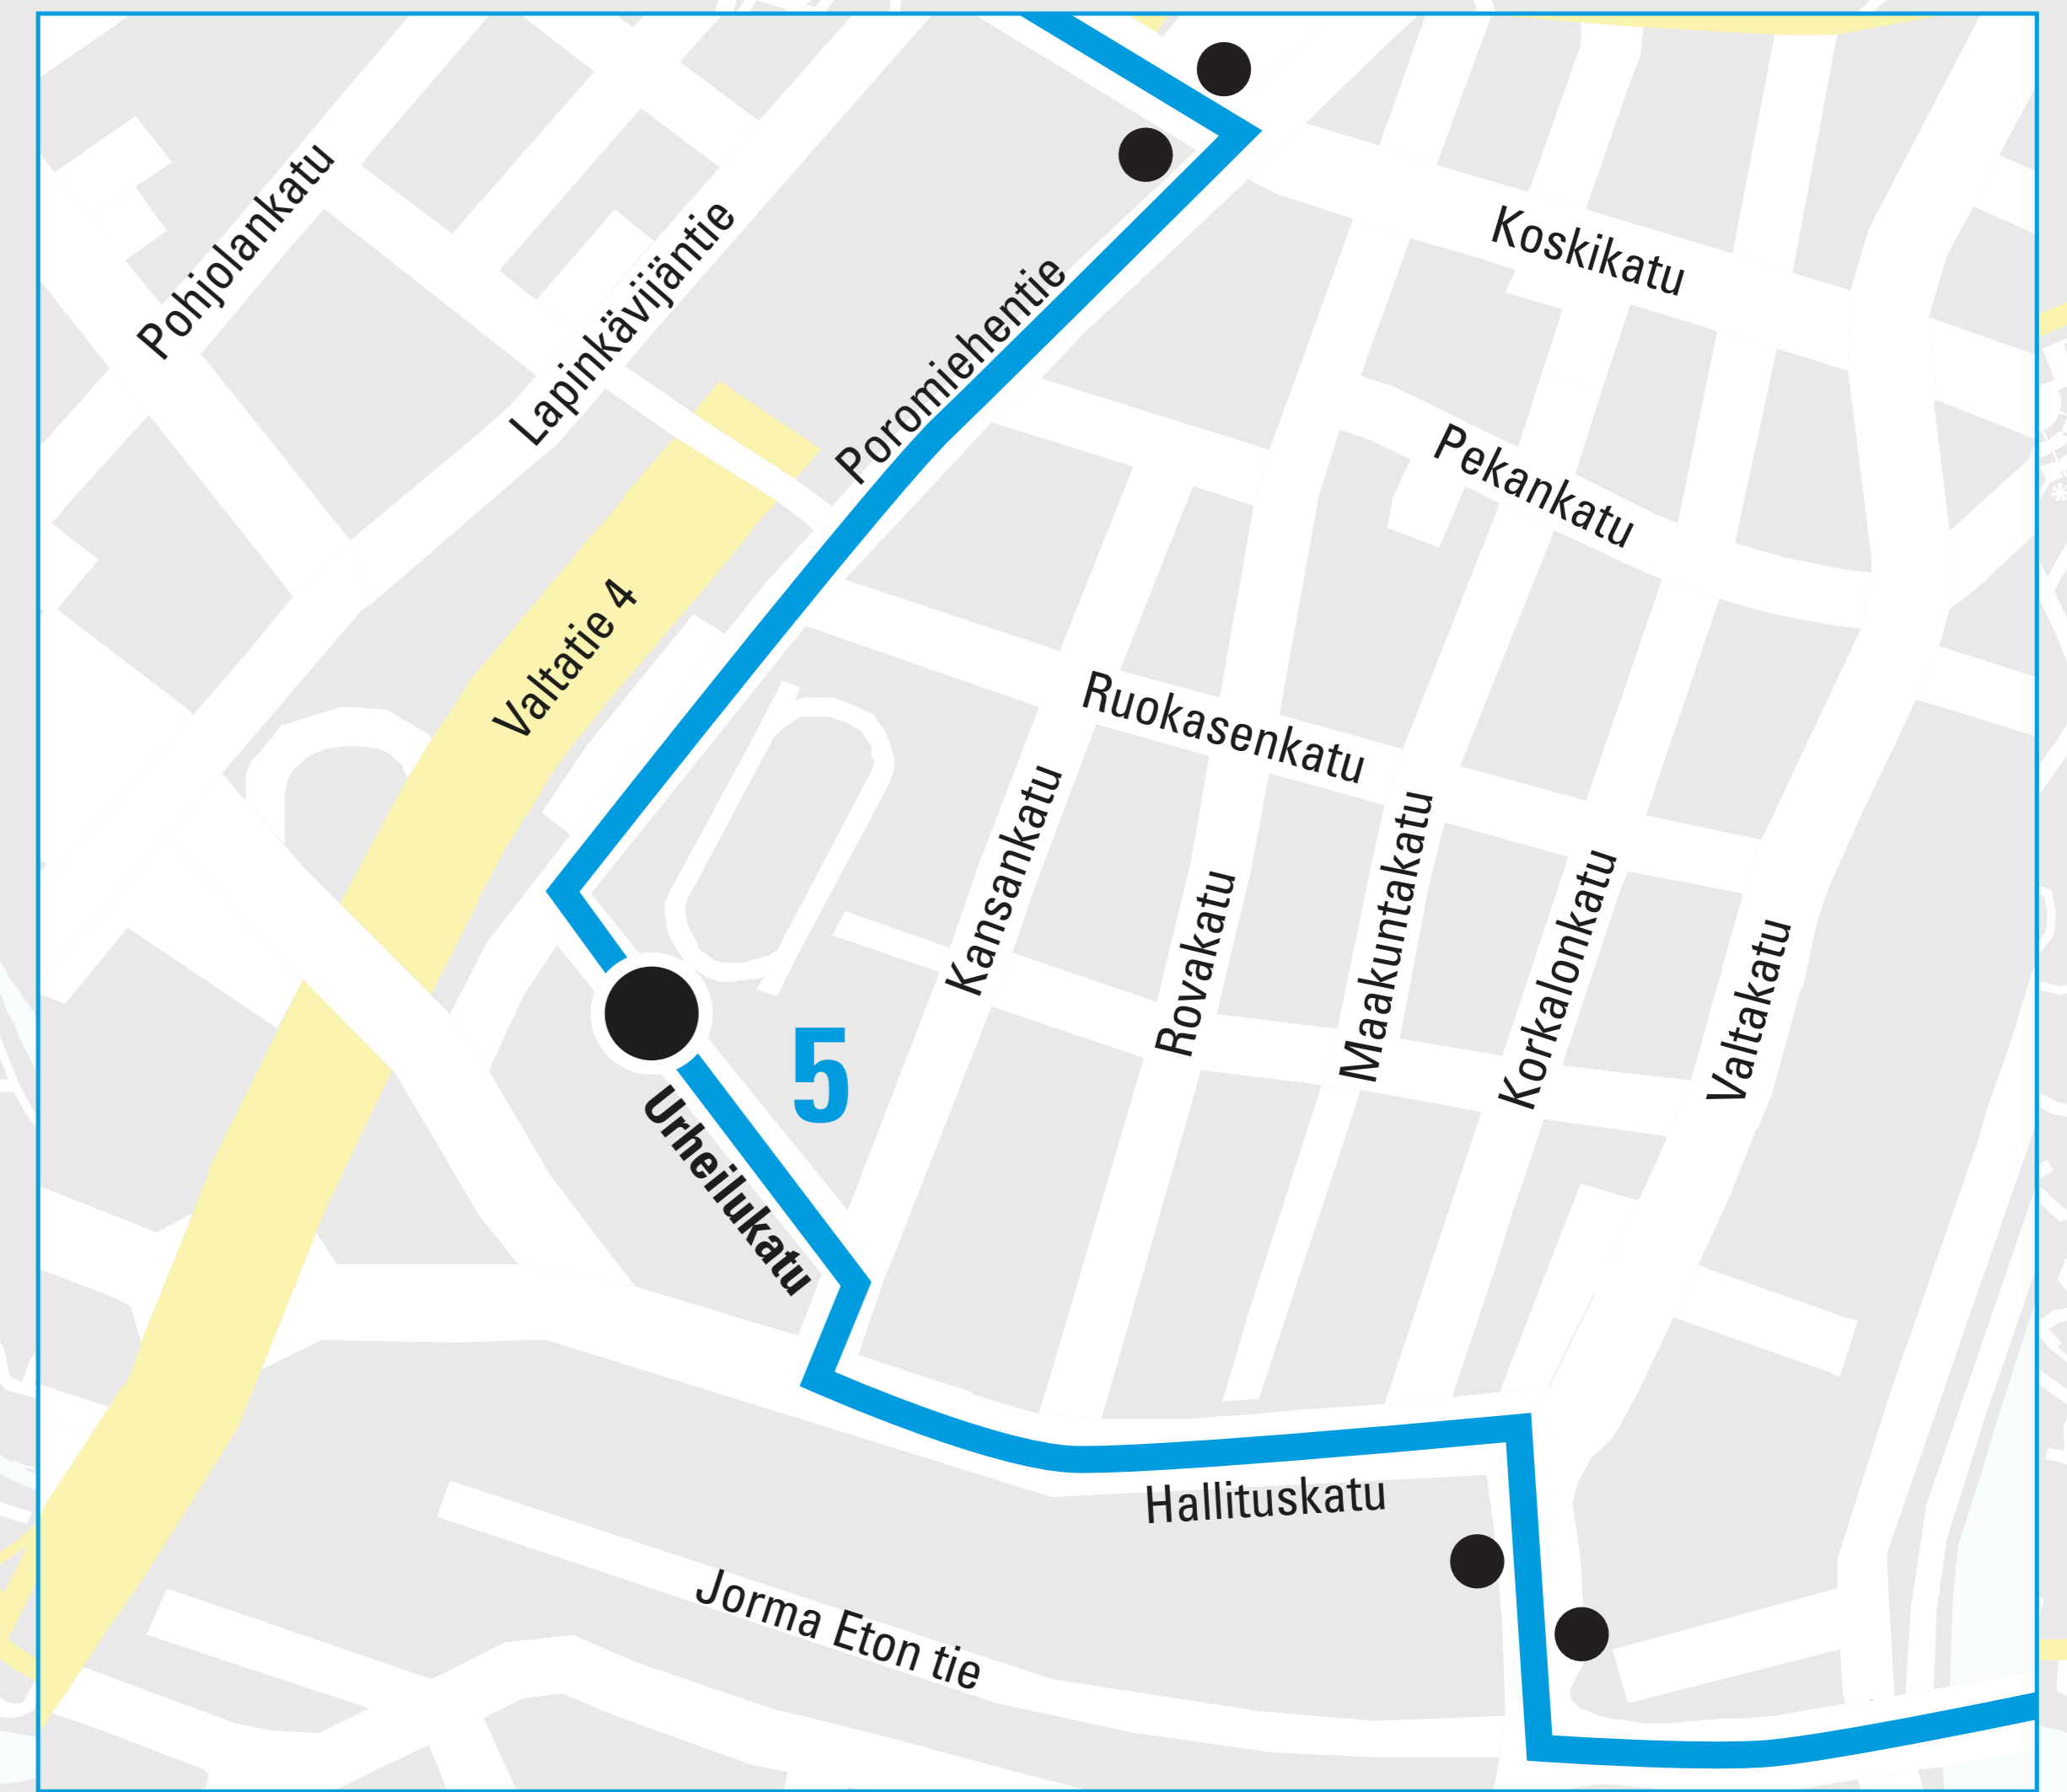

Rovaniemen paikallisliikenne

LINJA 5

Ajosuunta

Pääte-/ajantasauspysäkki

Pysäkki

VENNIVAARA

5

RAUTATIEASEMA

KESKUSTA

YLIOPISTO

RANTAVITIKKA

MUUROLA

Valtatie 4

5P

PÖYKKÖLÄ

OUNASVAARA

OUNASRINNE

5

5

KOSKENKYLÄ