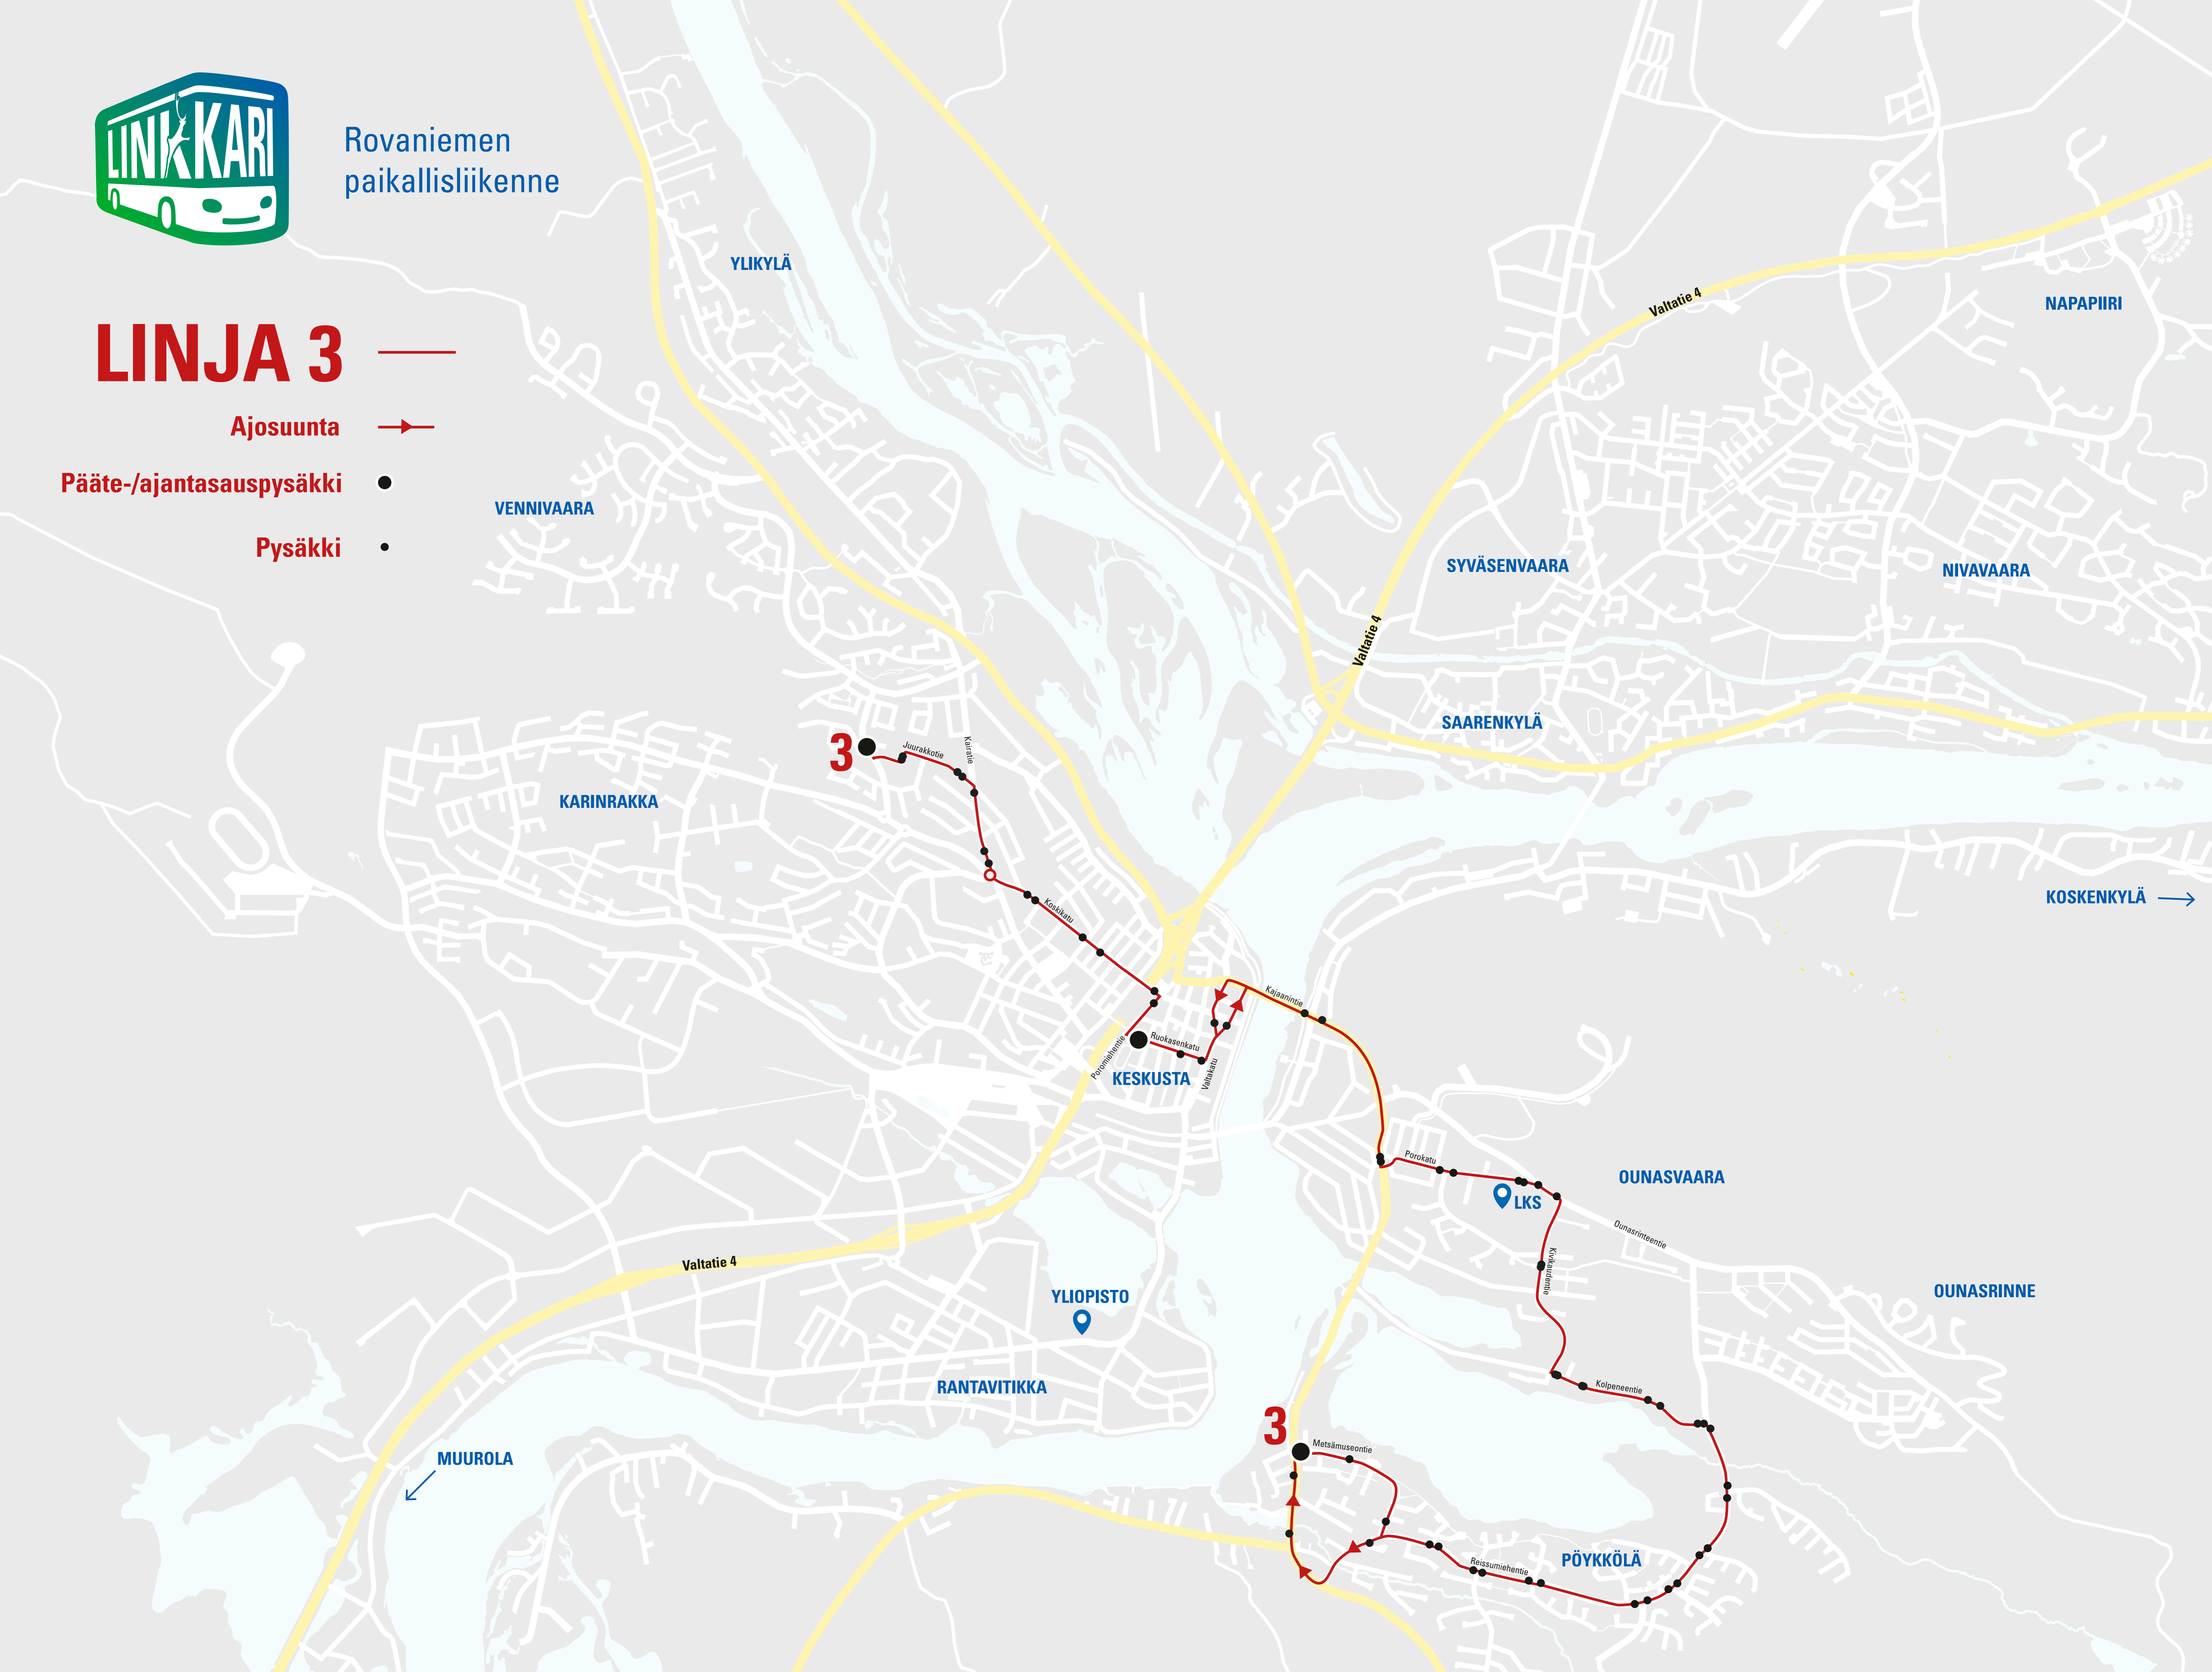

Rovaniemen  
paikallisliikenne

# LINJA 3

Ajosuunta

Pääte-/ajantasauspysäkki

Pysäkki

YLIKYLÄ

NAPAPIIRI

Valtatie 4

VENNIVAARA

SYVÄSENVAAARA

NIVAVAARA

SAARENKYLÄ

KARINRAKKA

KOSKENKYLÄ →

3

Juurakotie  
Kairatie

Koehkatu

KESKUSTA

Ruokasenkatu  
Valtakatu

Kajansitie

OUNASVAARA

LKS

Valtatie 4

YLIOPISTO

RANTAVITIKKA