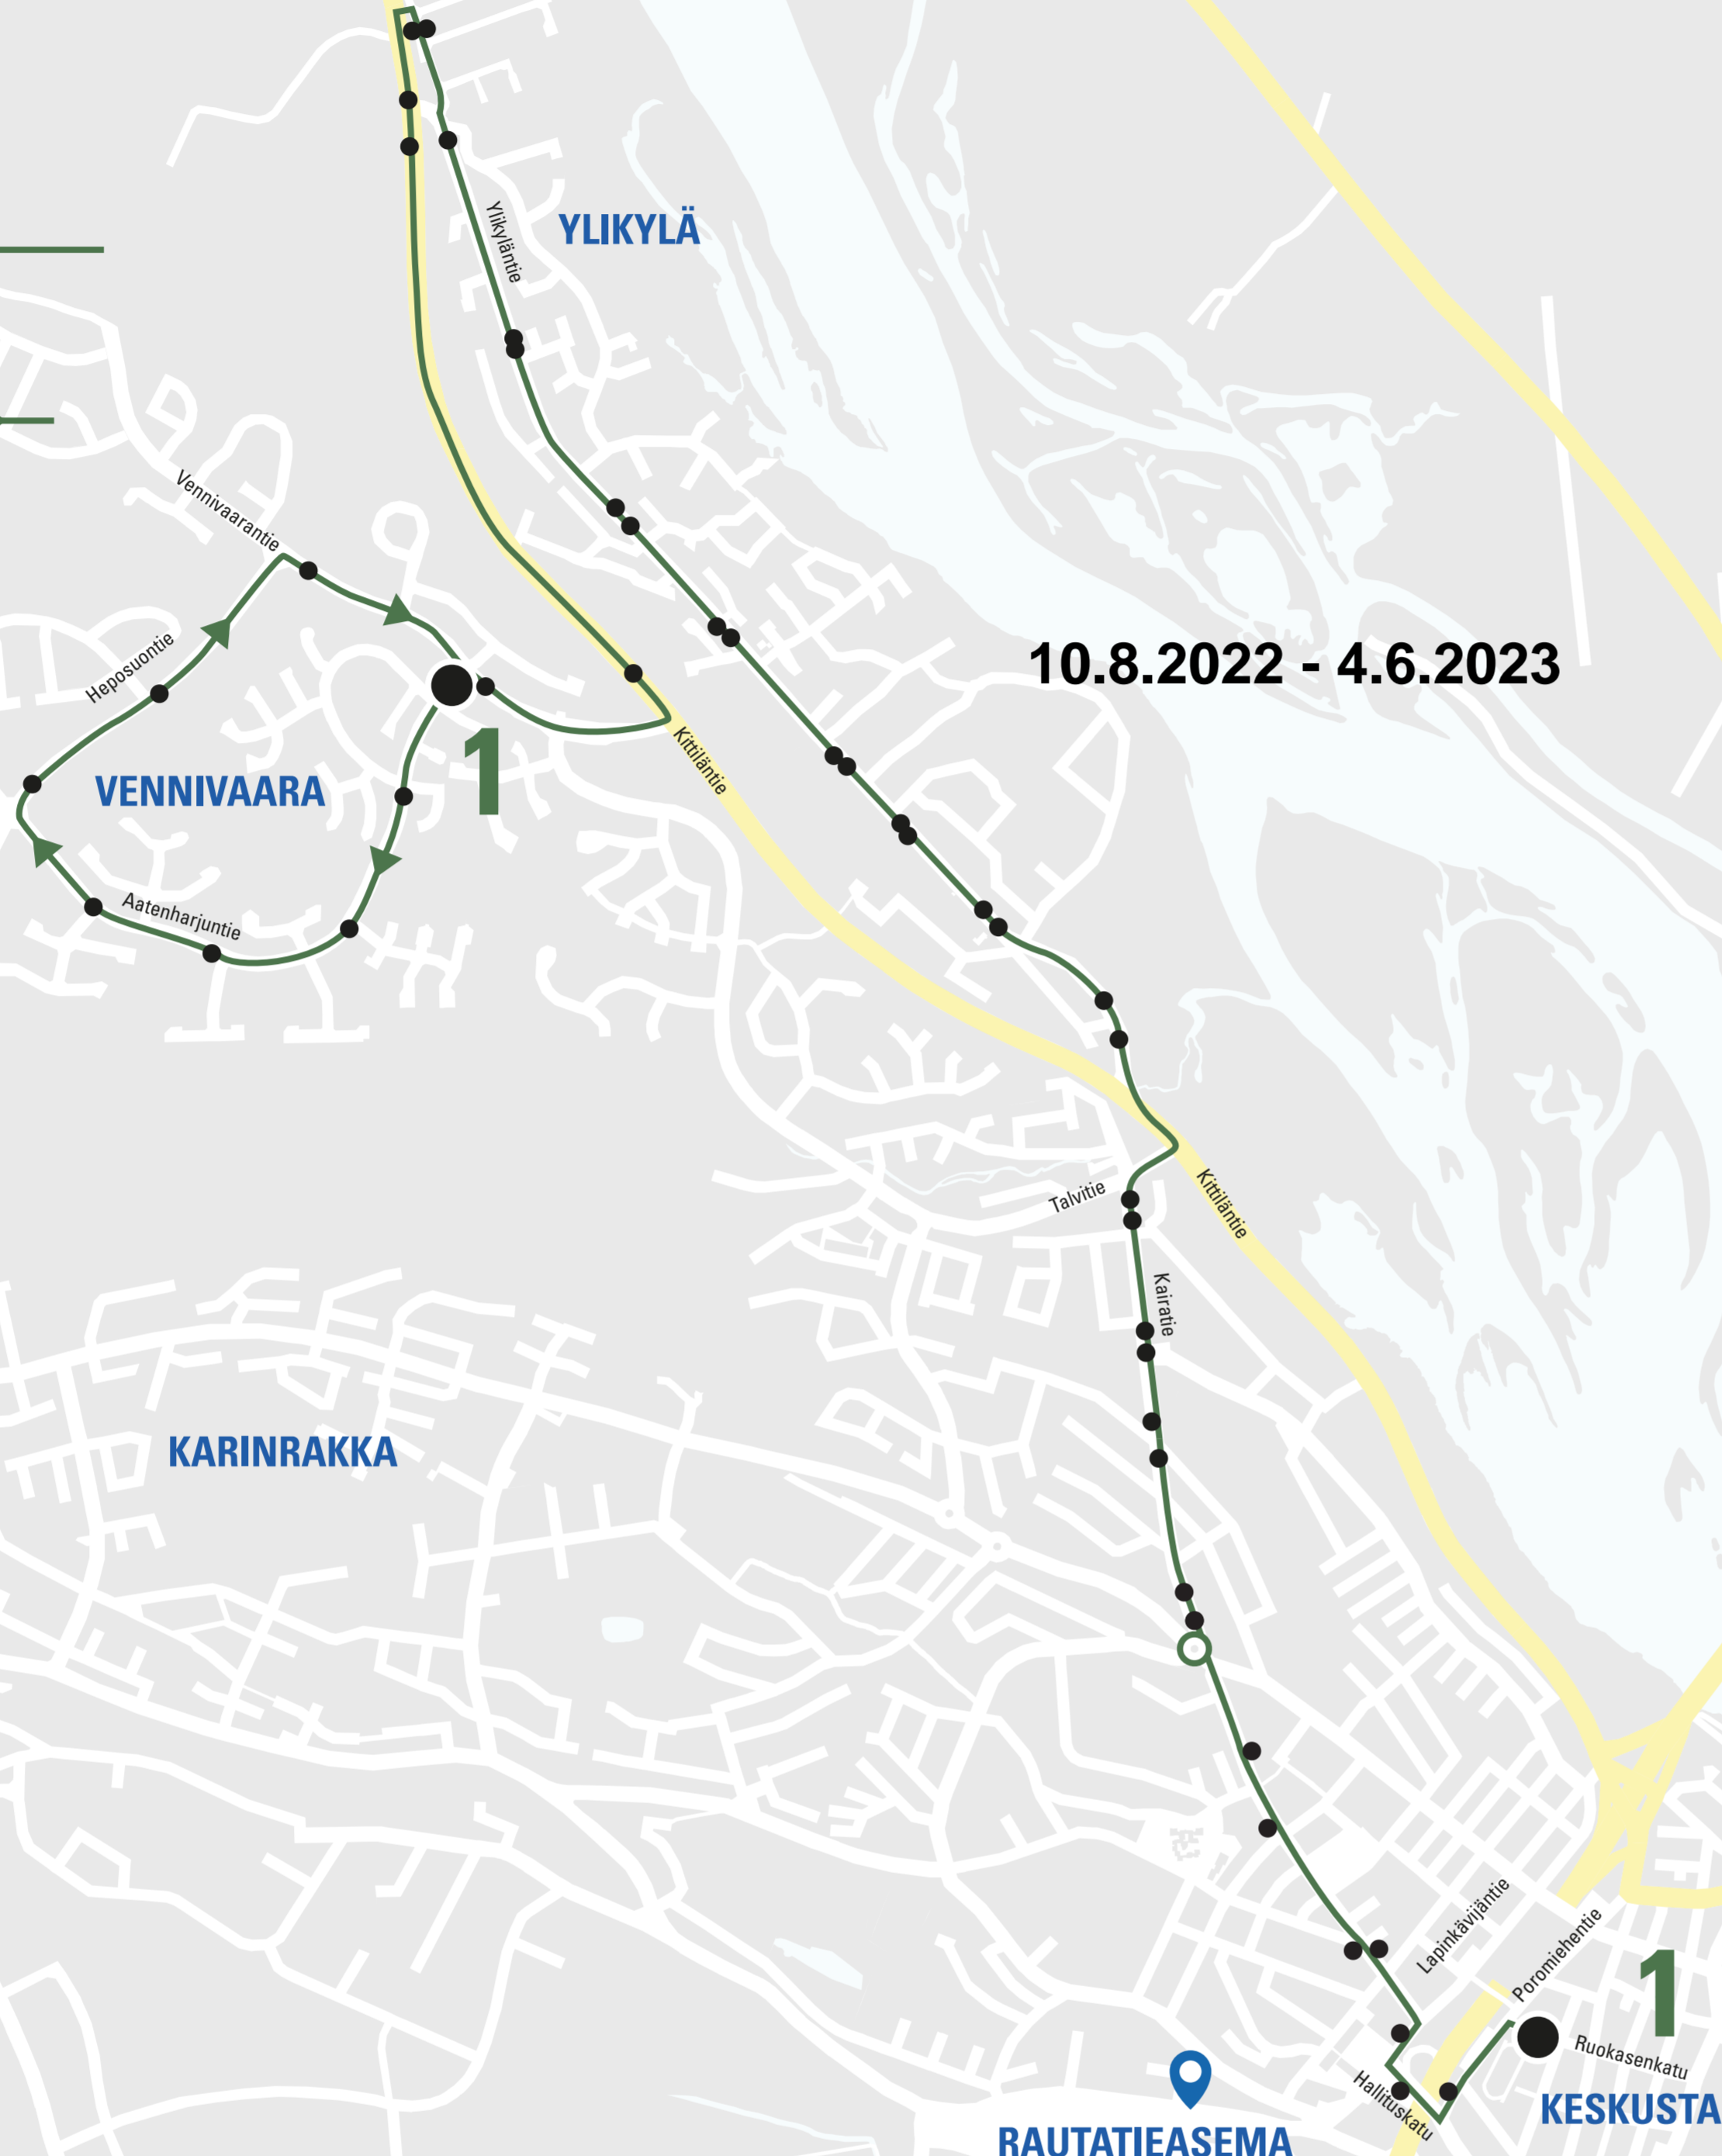

Rovaniemen paikallisliikenne

LINJA 1

Ajosuunta →

Pääte-/ajantasauspysäkki ●

Pysäkki ●

10.8.2022 - 4.6.2023

YLIKYLÄ

VENNIVAARA

KARINRAKKA

RAUTATIEASEMA

KESKUSTA

YLIOPISTO

RANTAVITIKKA

SYVÄSENVAARA

SAARENKYLÄ

OUNASVAARA

OUNASRINNE

PÖYKKÖLÄ

NAPAPIIRI
ARCTIC CIRCLE

NIVAVAARA

KOSKENKYLÄ

MUUROLA