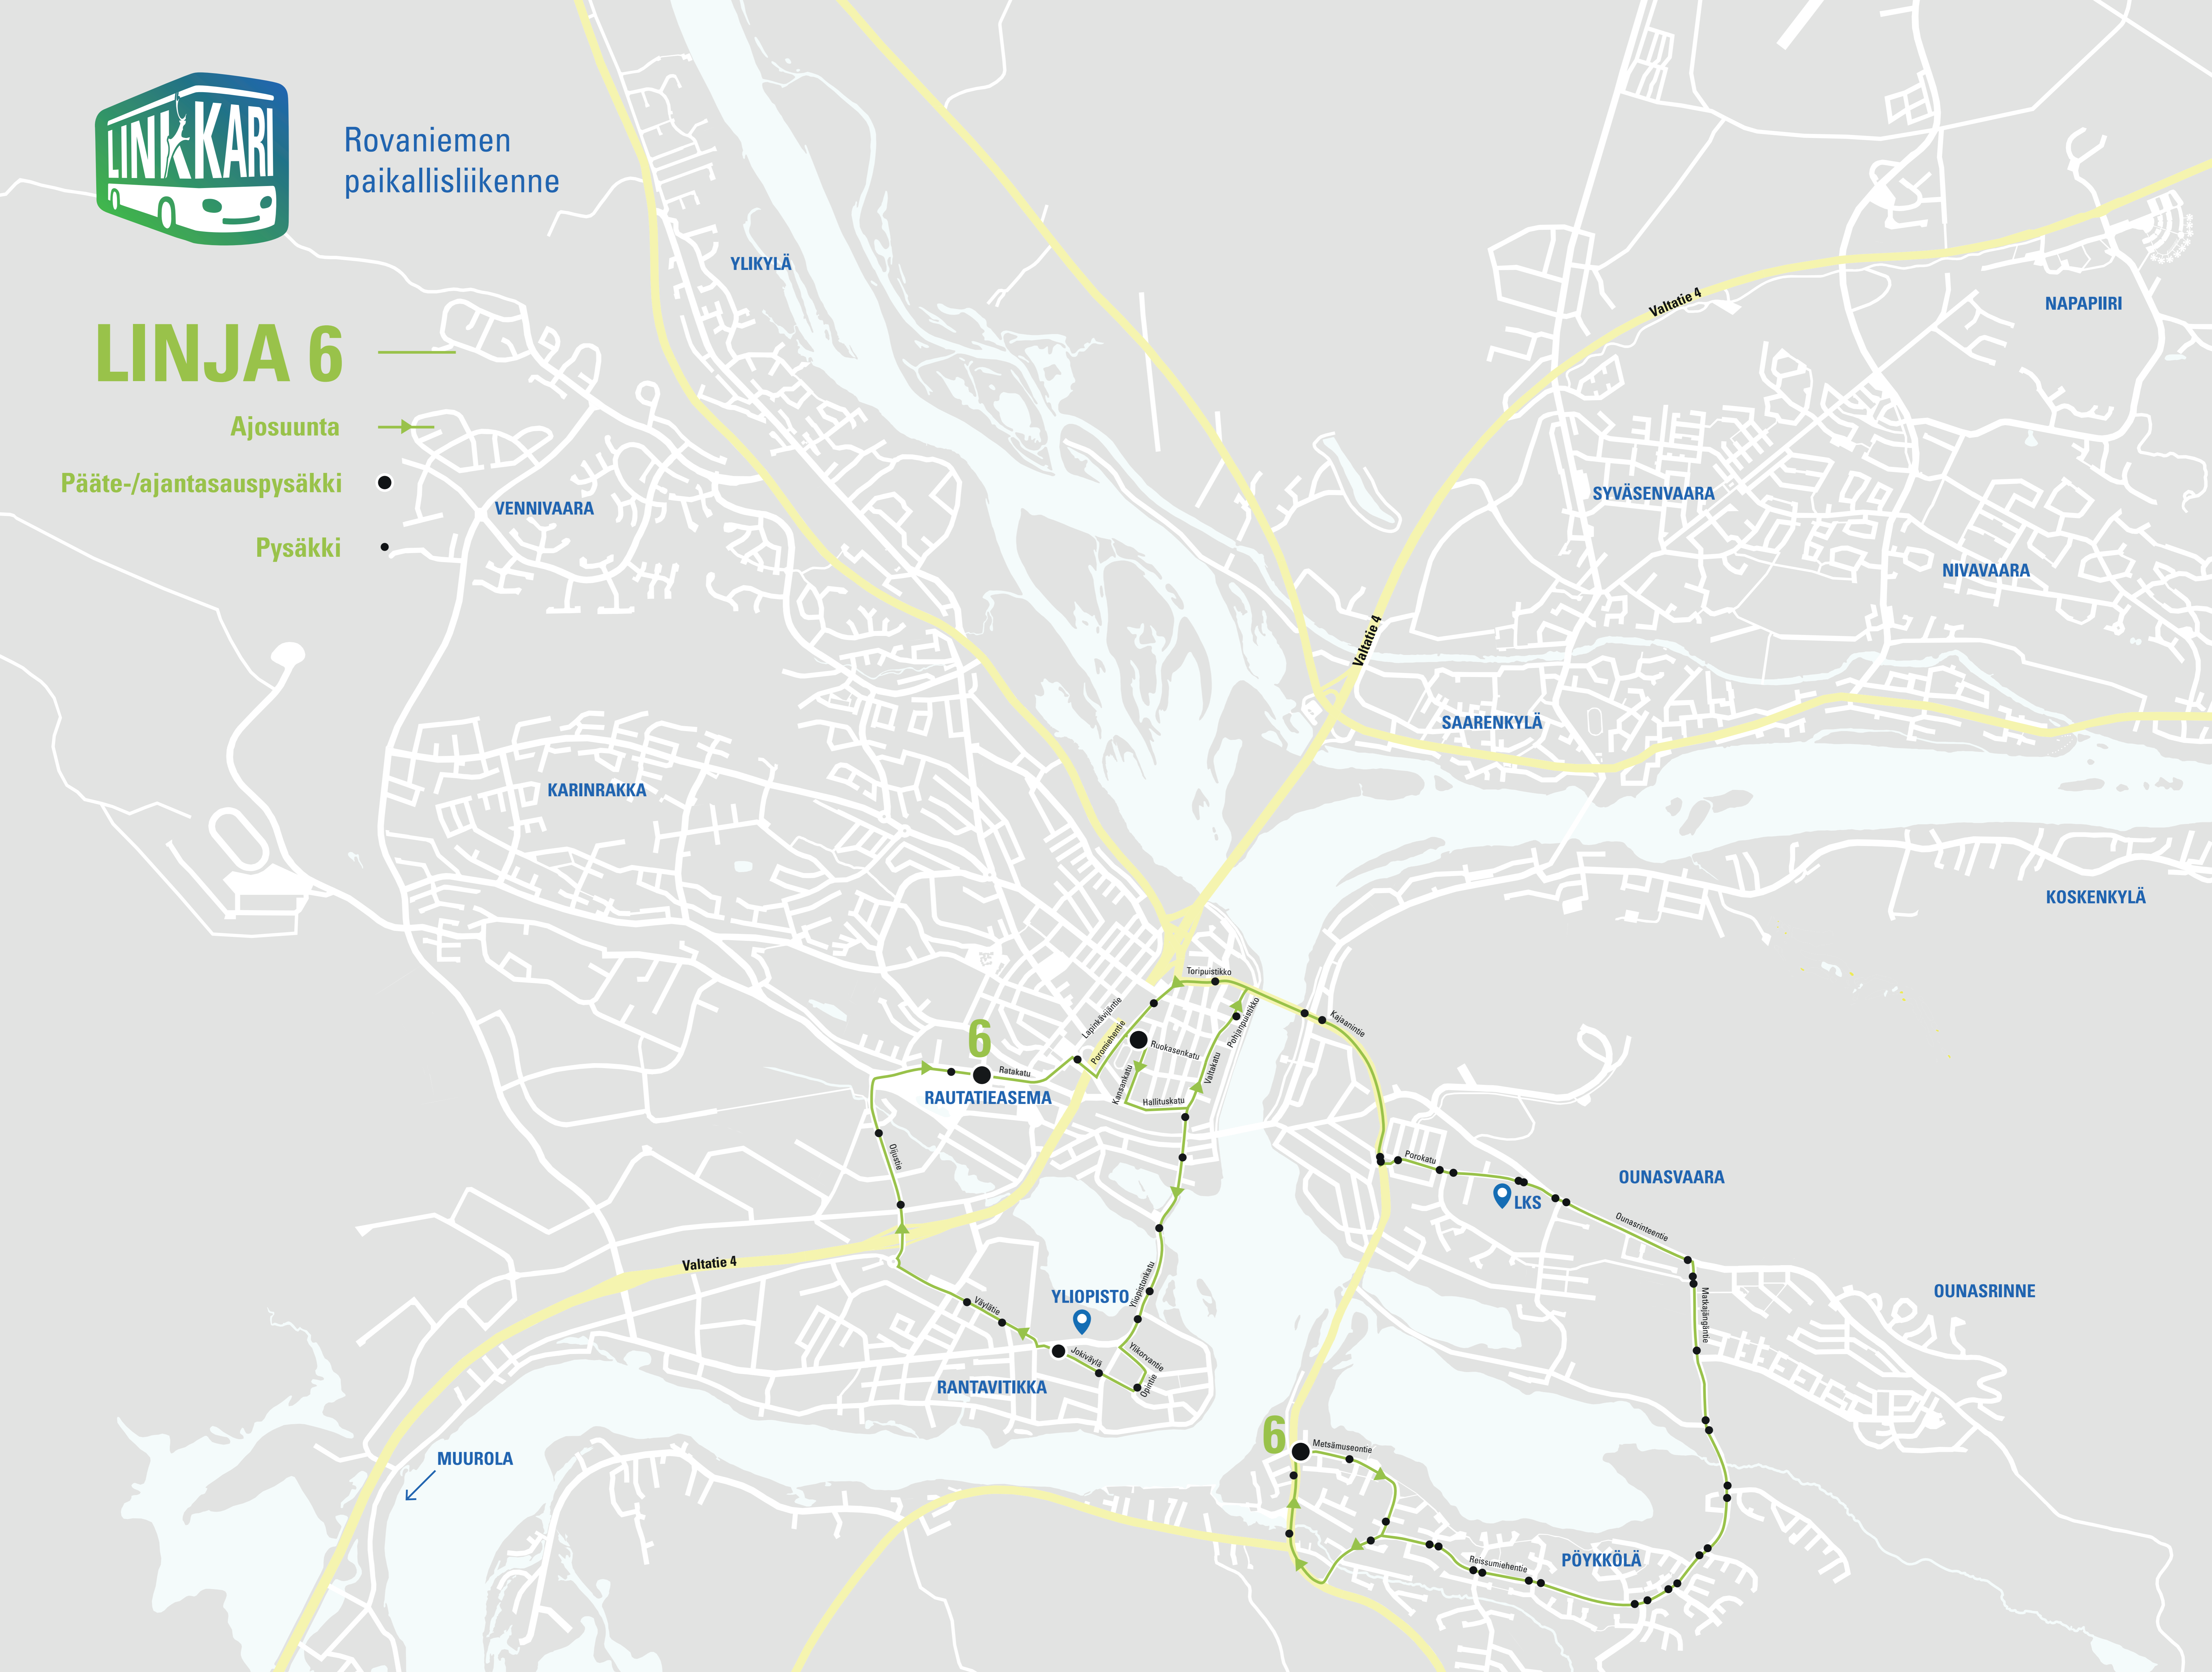

Rovaniemen
paikallisliikenne

LINJA 6

Ajosuunta

Pääte-/ajantasauspysäkki

Pysäkki

VENNIVAARA

KARINRAKKA

YLIKYLÄ

NAPAPIIRI

SYVÄSENVAARA

NIVAVAARA

SAARENKYLÄ

KOSKENKYLÄ

RAUTATIEASEMA

YLIOPISTO

RANTAVIKKA