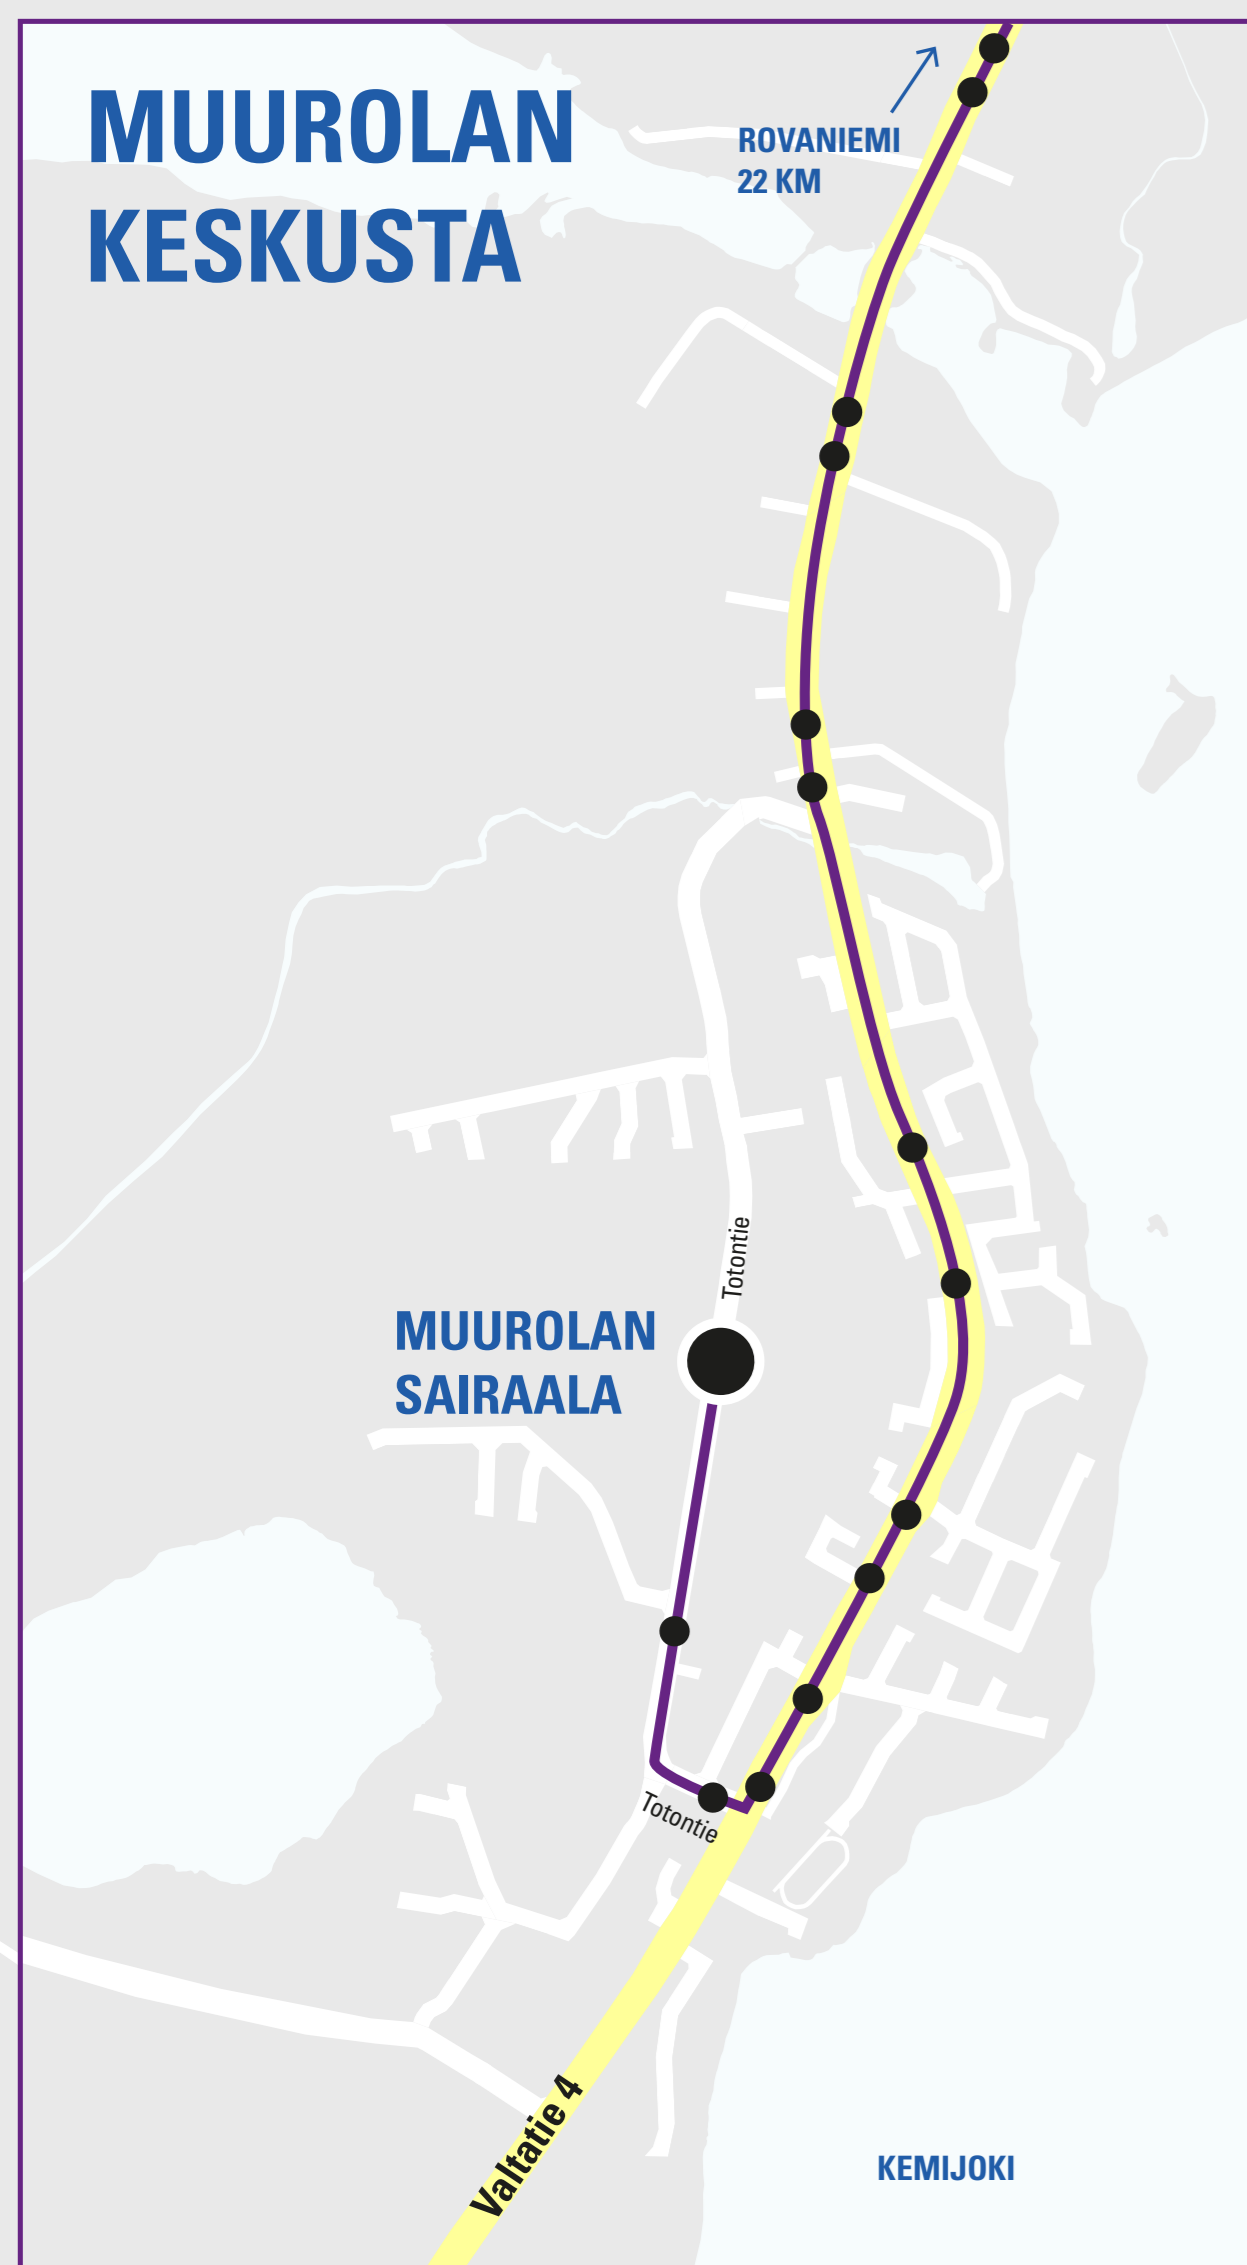

Rovaniemen paikallisliikenne

LINJA 14

1.6. - 11.8.2026

Ajosuunta

Pääte-/ajantasauspysäkki

Pysäkki

MUROLAN KESKUSTA

ROVANIEMI 22 KM

MUROLAN SAIRAALA

KEMIJOKI

MUROLA

VENNIVAARA

SYVÄSENVAARA

SAARENKYLÄ

KARINRAKKA

KESKUSTA

Valtatie 4

Isoseläntie

Pappilantie

Alkokuksentie

Teollisuustie

Vierustie

Vapautentie

Lehtikatu

Hallituskatu

Kansankatu

Ruokasenkatu

Vanhakatu