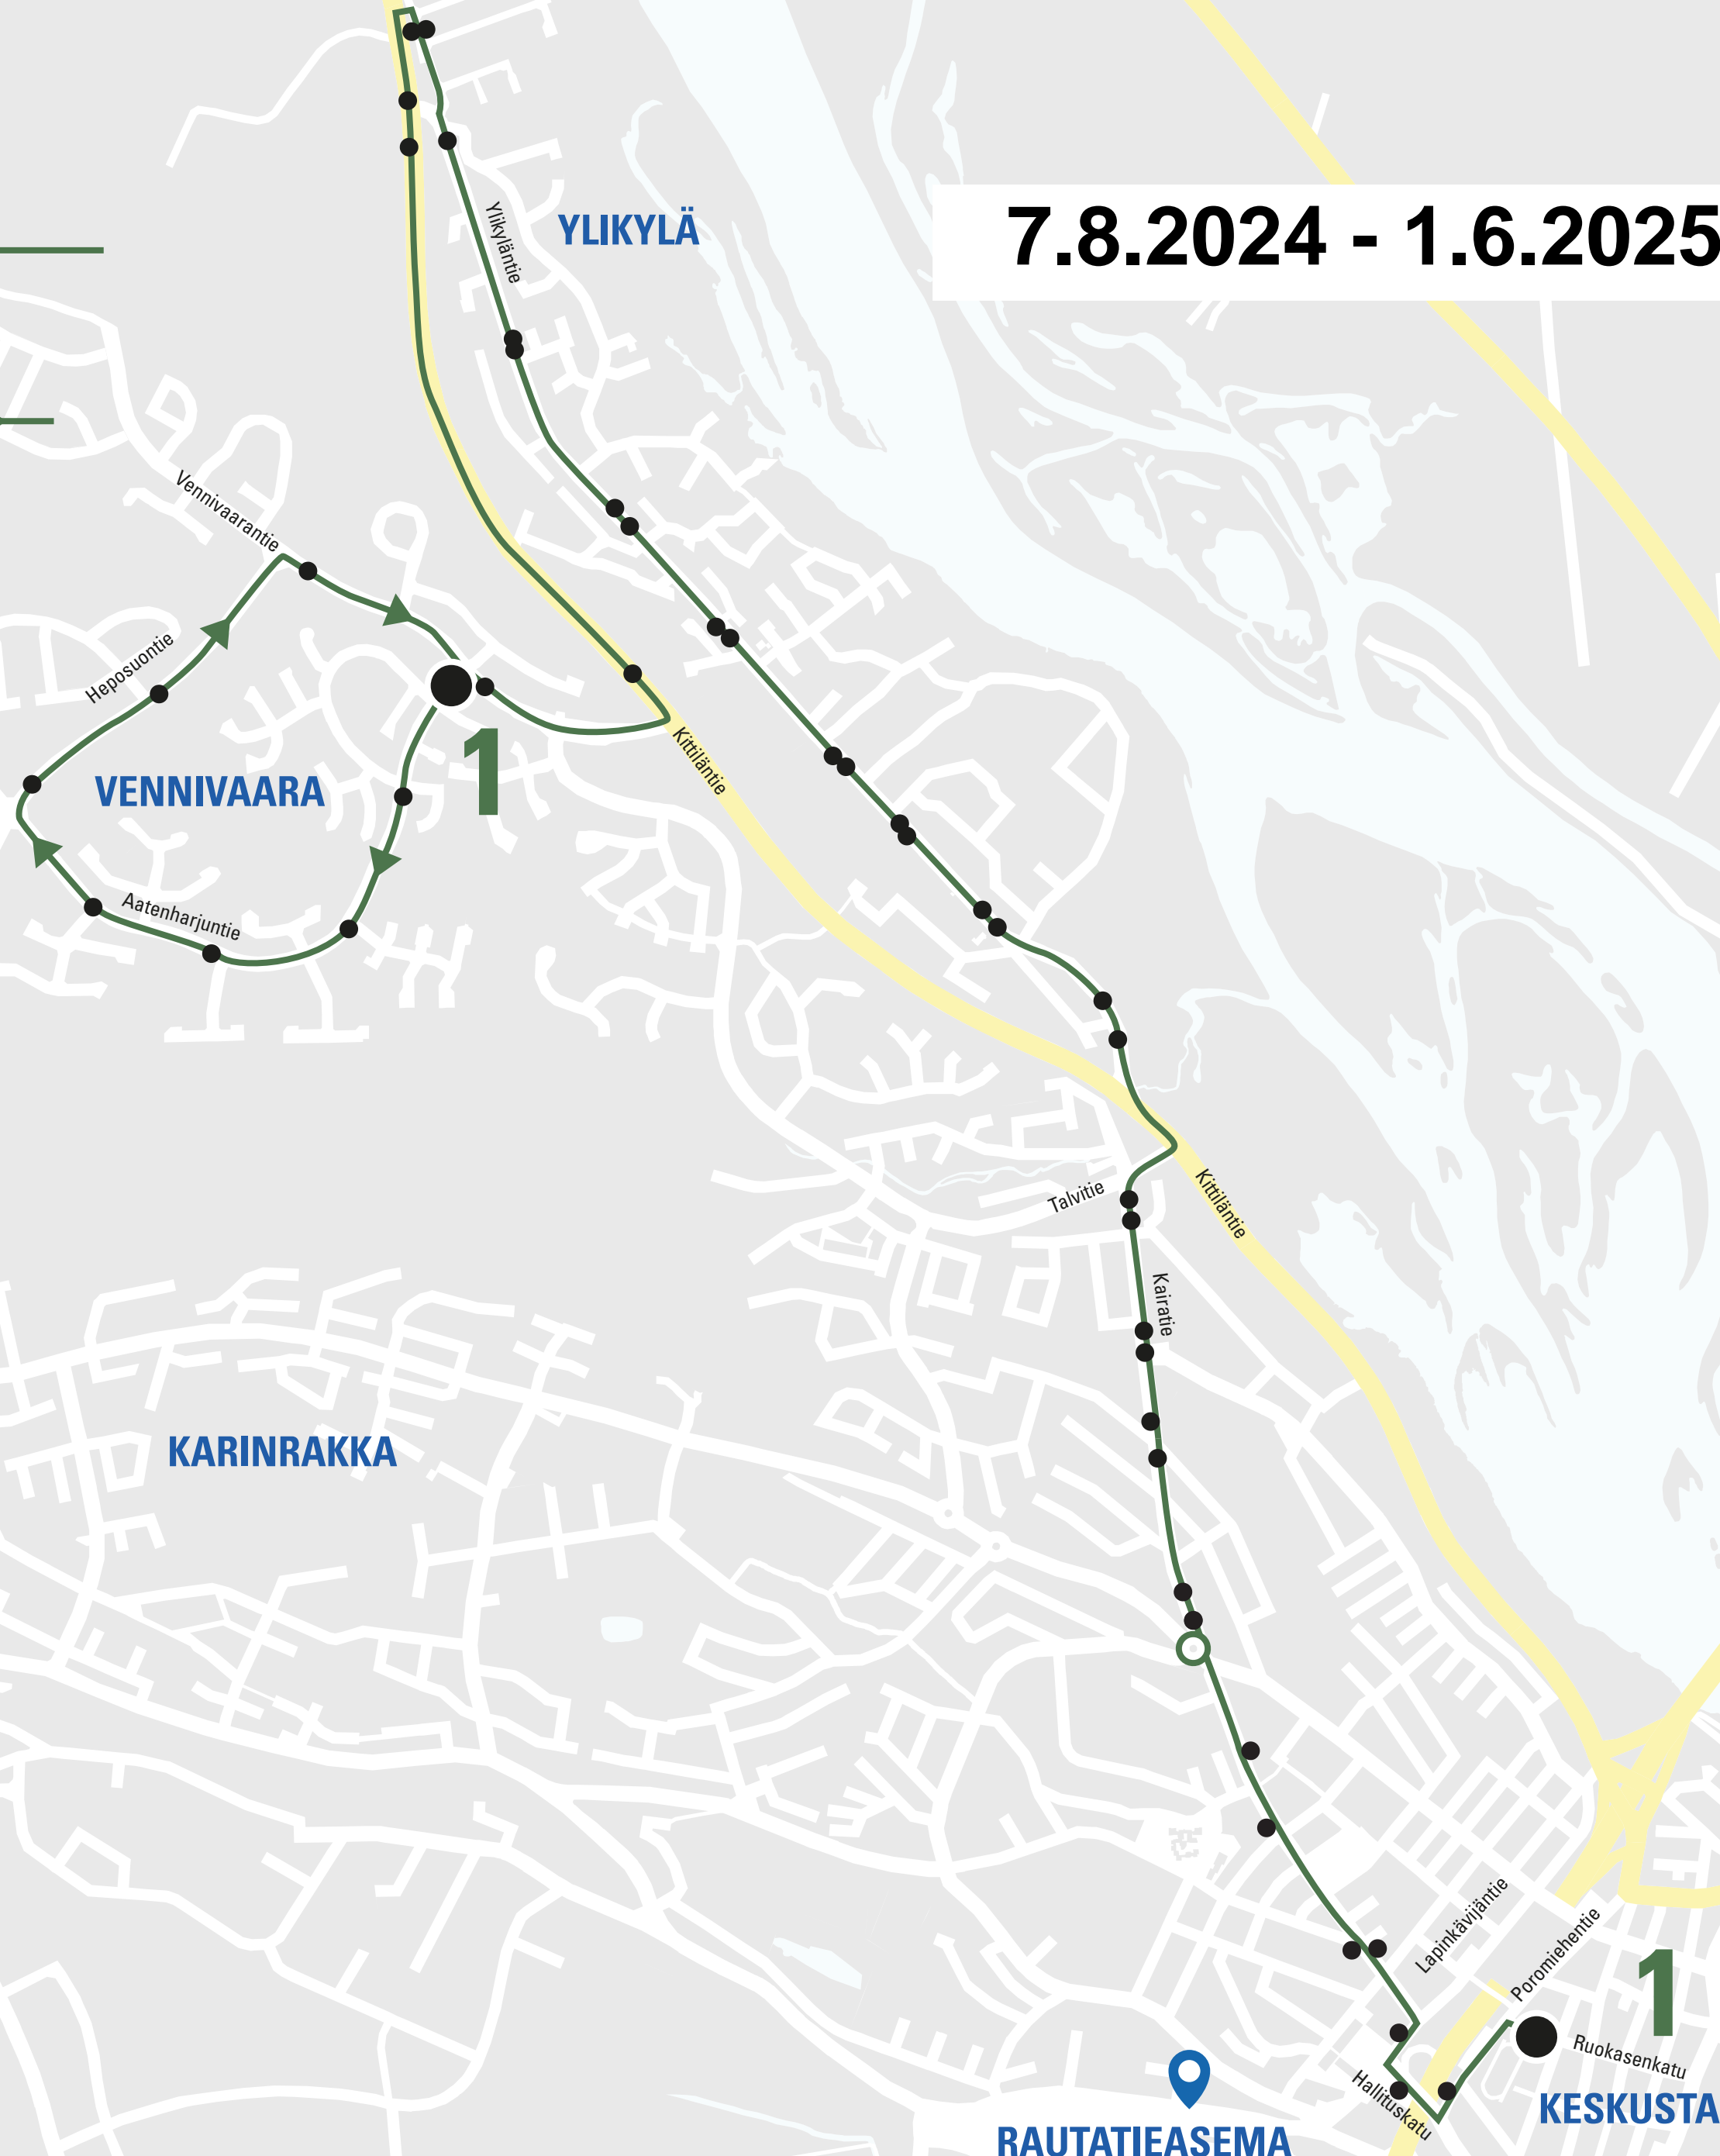

# Rovaniemen paikallisliikenne

## LINJA 1

Ajosuunta →

Pääte-/ajantasauspysäkki ●

Pysäkki ●

7.8.2024 - 1.6.2025

VENNIVAARA

YLIKYLÄ

KARINRAKKA

RAUTATIEASEMA

KESKUSTA

YLIOPISTO

RANTAVITIKKA

MUUROLA

SYVÄSENVAARA

SAARENKYLÄ

NIVAVAARA

NAPAPIIRI  
ARCTIC CIRCLE

KOSKENKYLÄ

LKS OUNASVAARA

OUNASRINNE

PÖYKKÖLÄ