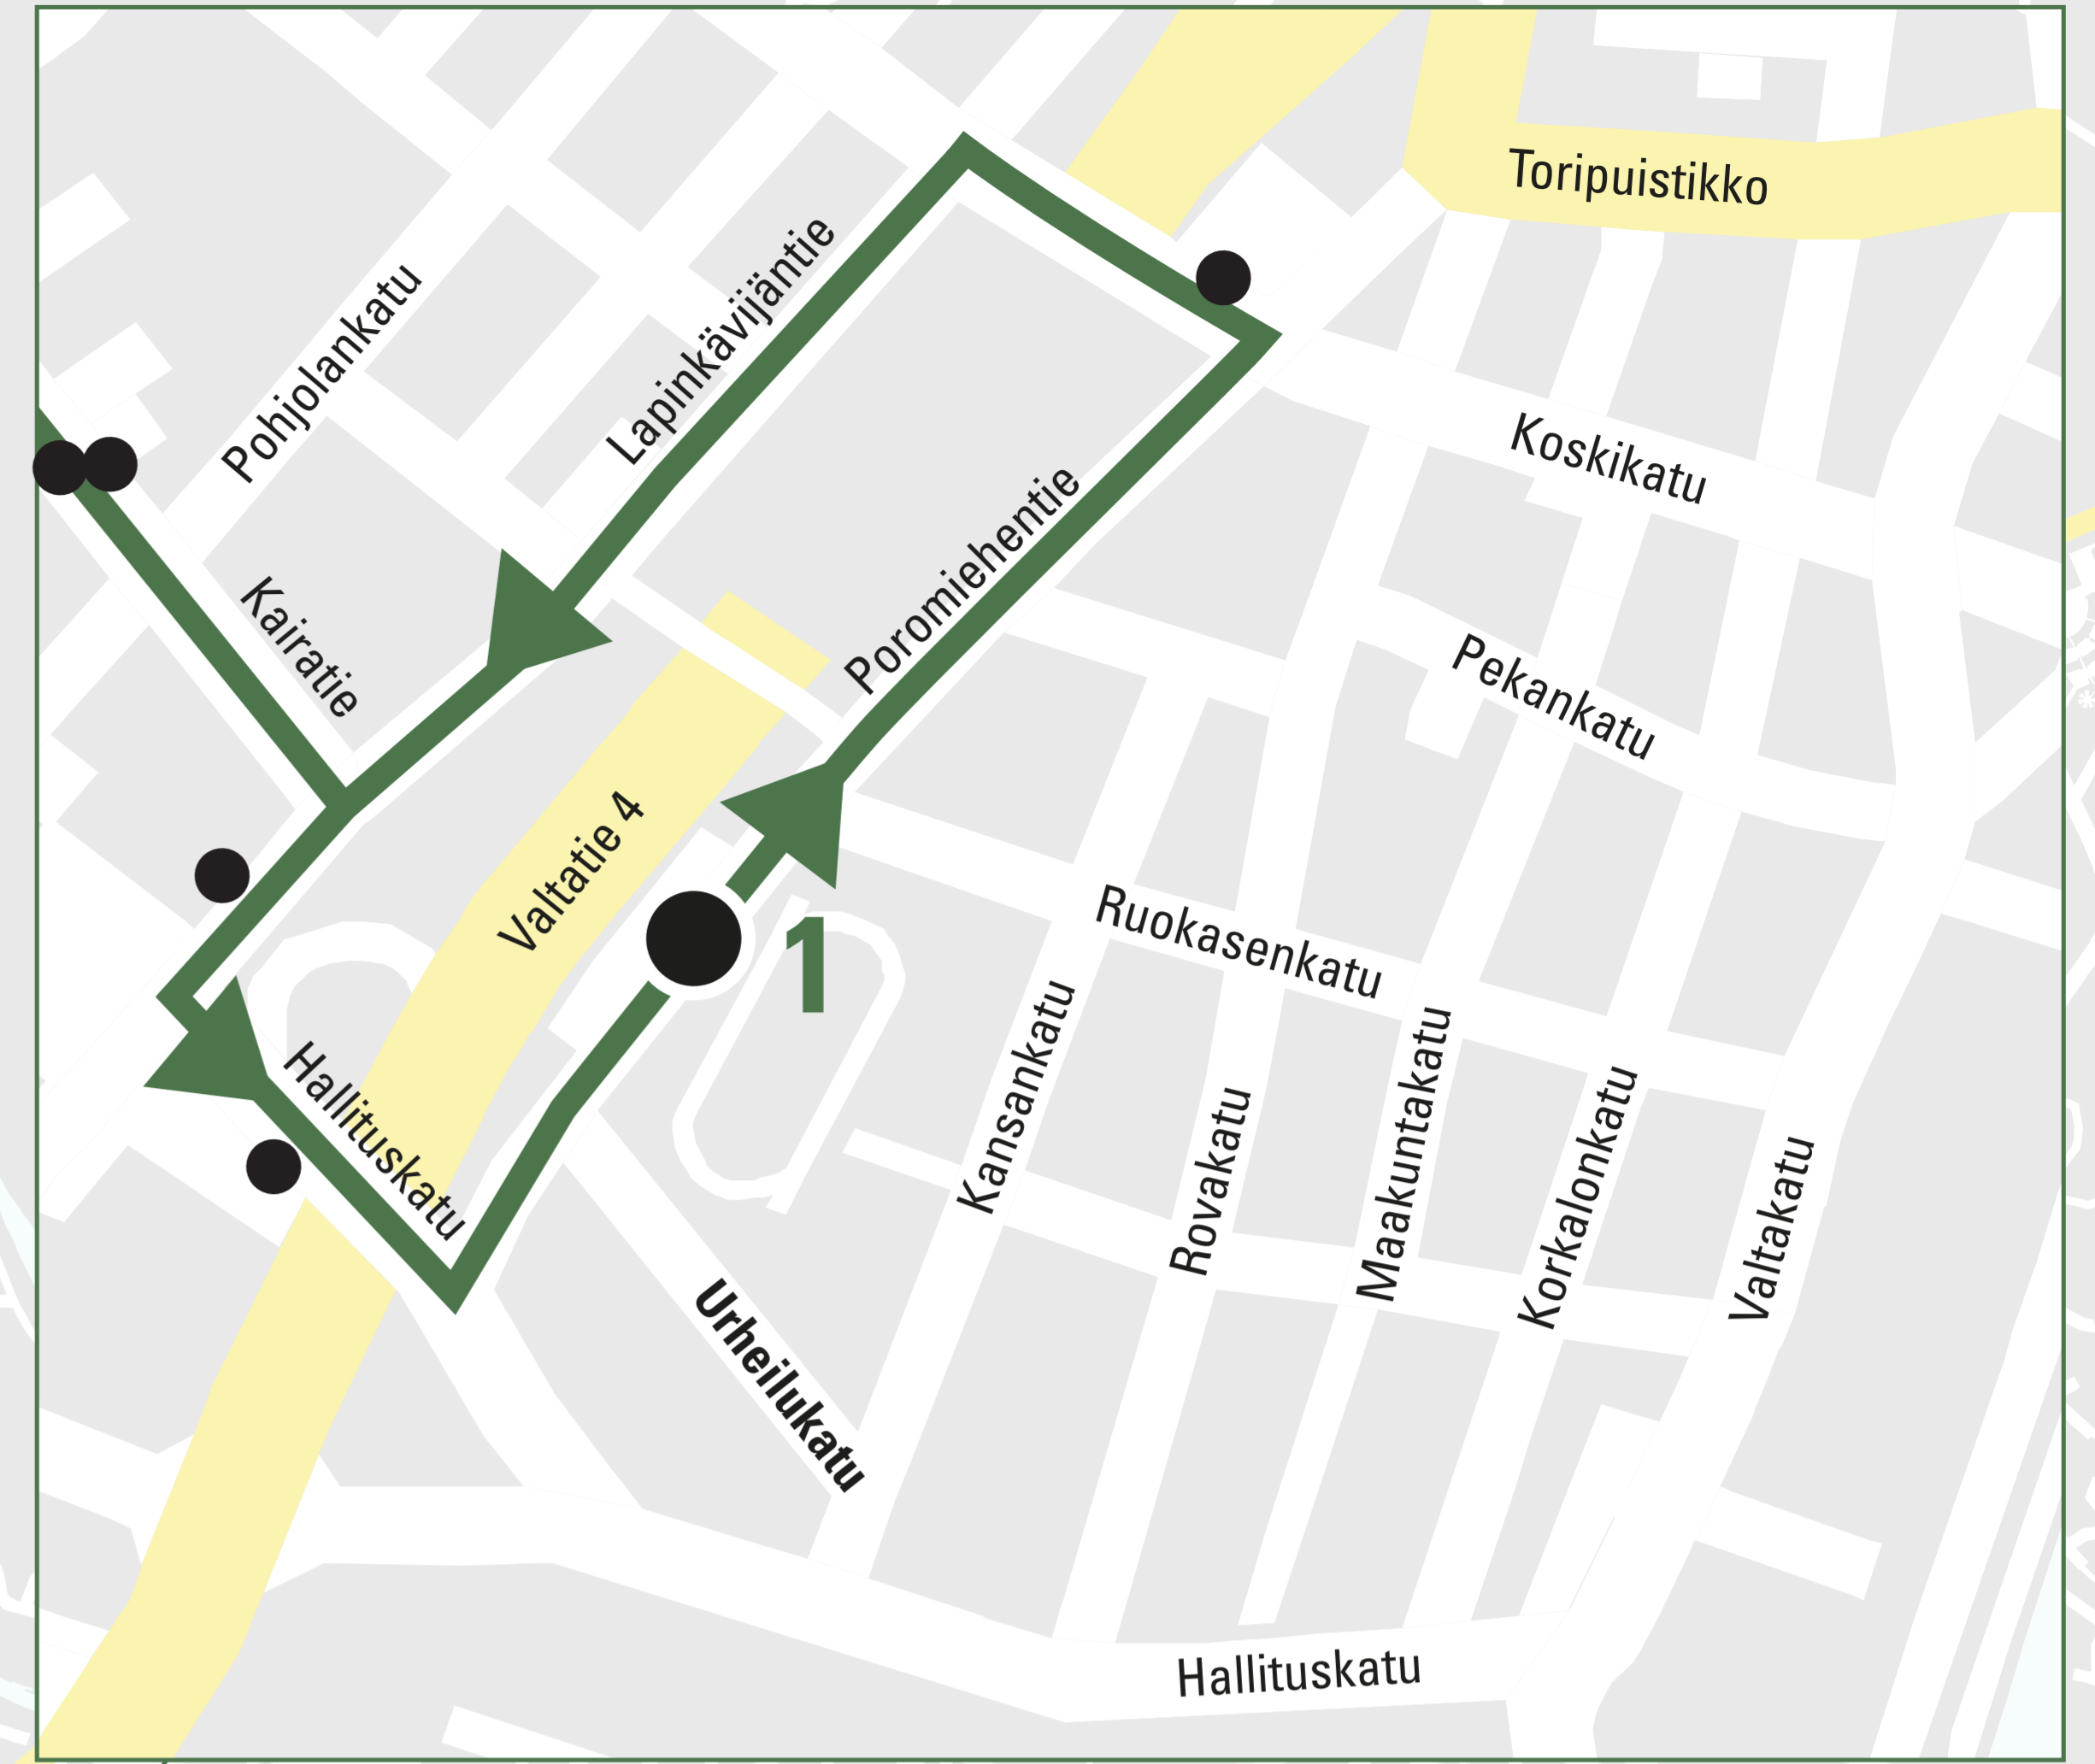

Rovaniemen paikallisliikenne

LINJA 1

Ajosuunta →

Pääte-/ajantasauspysäkki ●

Pysäkki ●

MUUROLA

RAUTATIEASEMA

KESKUSTA

VENNIVAARA

YLIKYLÄ

KARINRAKKA

Valtatie 4