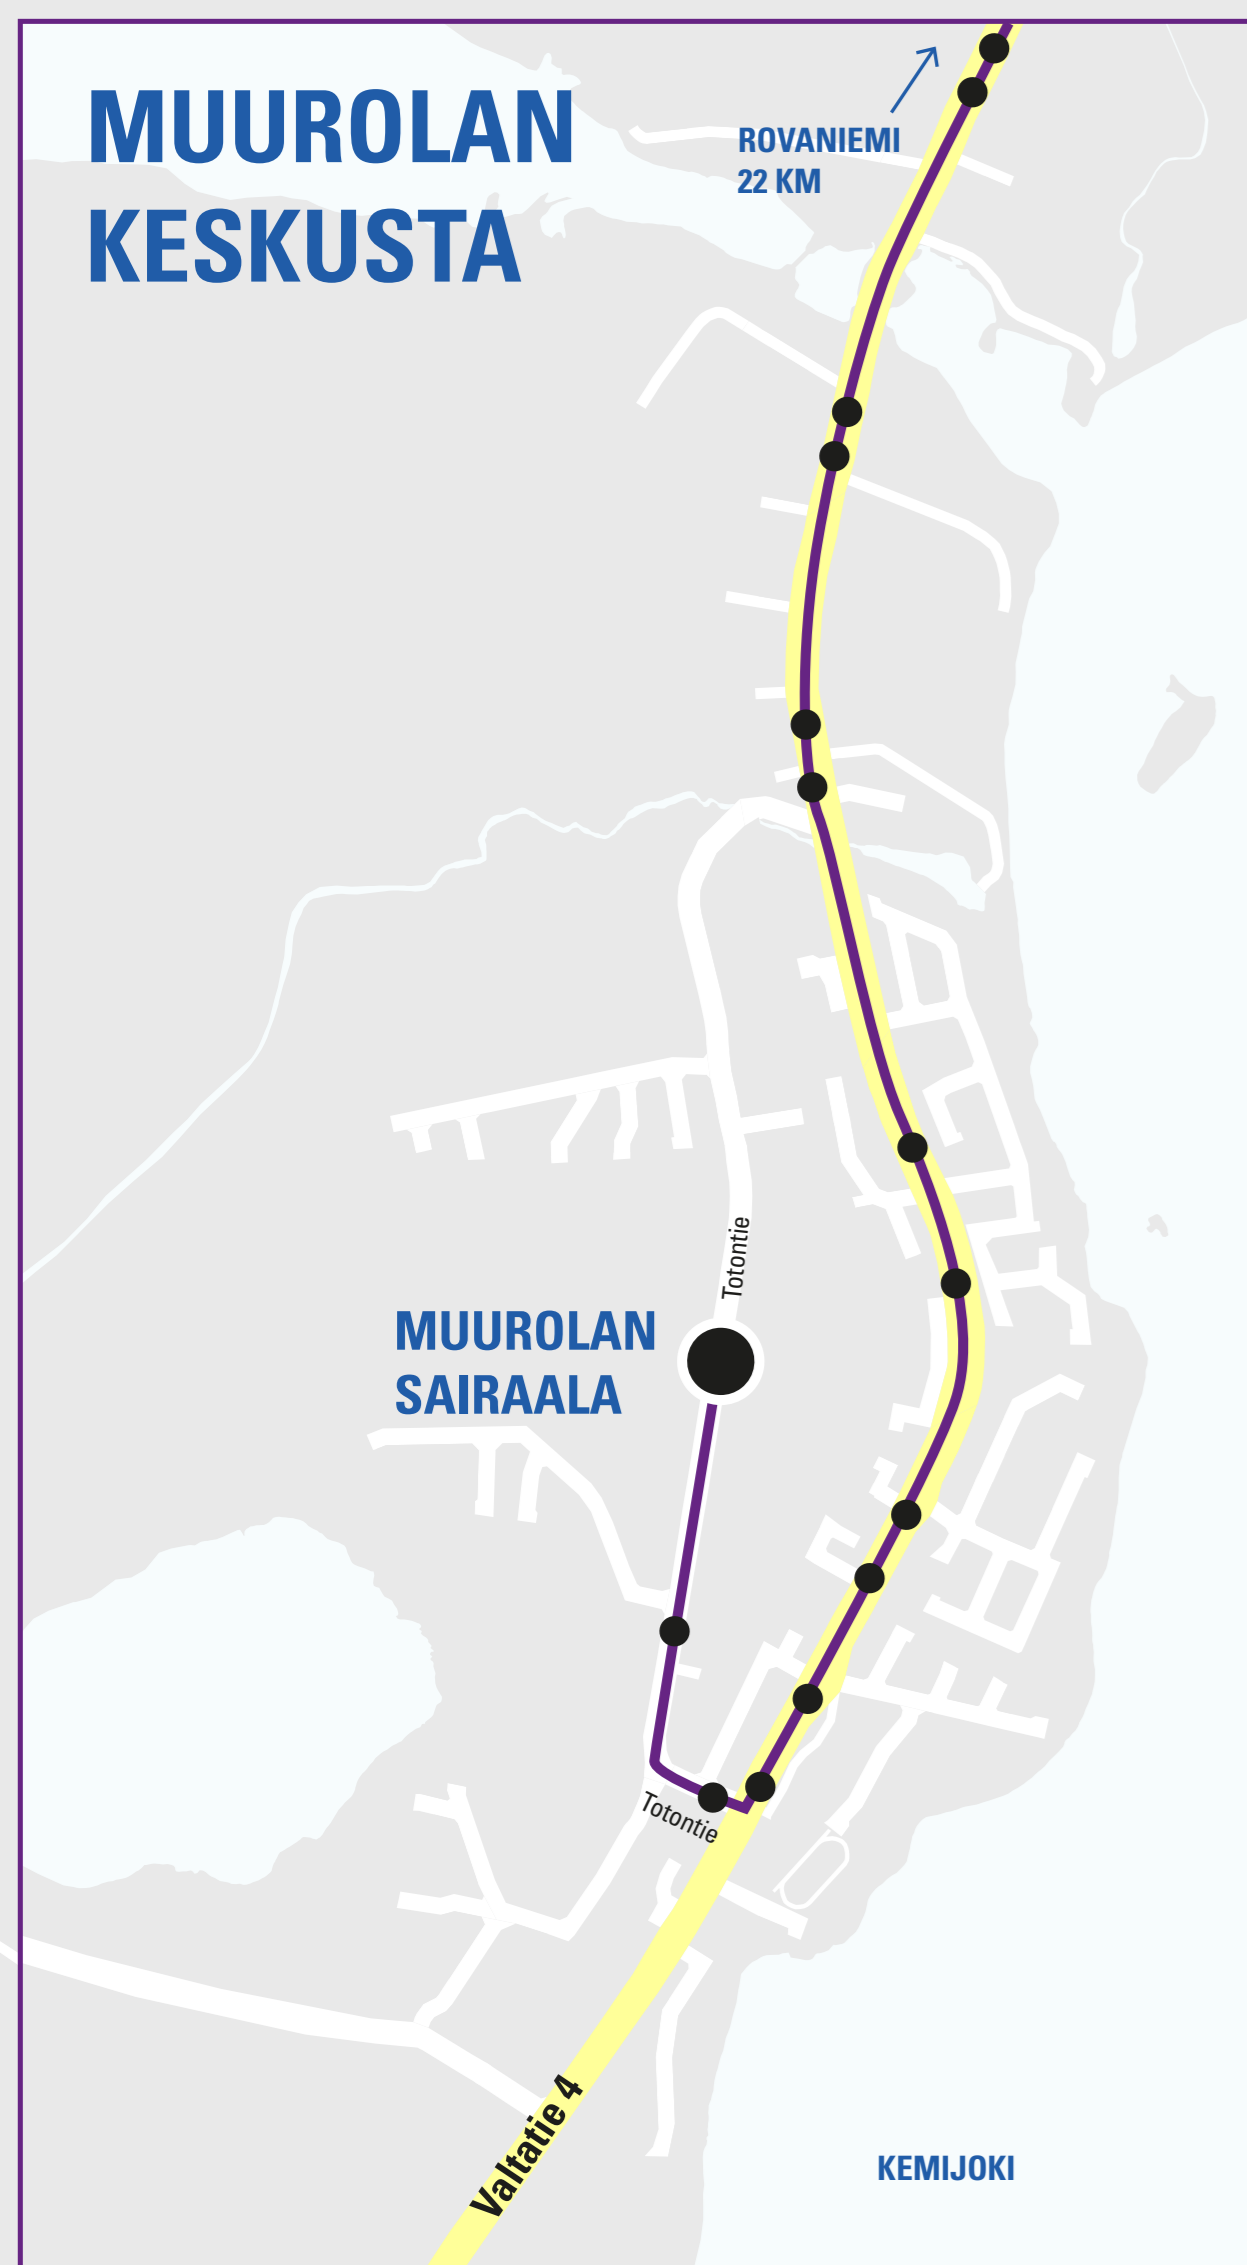

Rovaniemen
paikallisliikenne

LINJA 14

Ajosuunta

Pääte-/ajantasauspysäkki

Pysäkki

VENNIVAARA

SYVÄSENVAARA

SAARENKYLÄ

KARINRAKKA

RAUTATIEASEMA

14

KESKUSTA

OUNASVAARA

LKS

Klo 7 ja 8 lähdöt
Muurolasta

YLIOPISTO

RANTAVITIKKA

PÖYKKÖLÄ

MUROLA