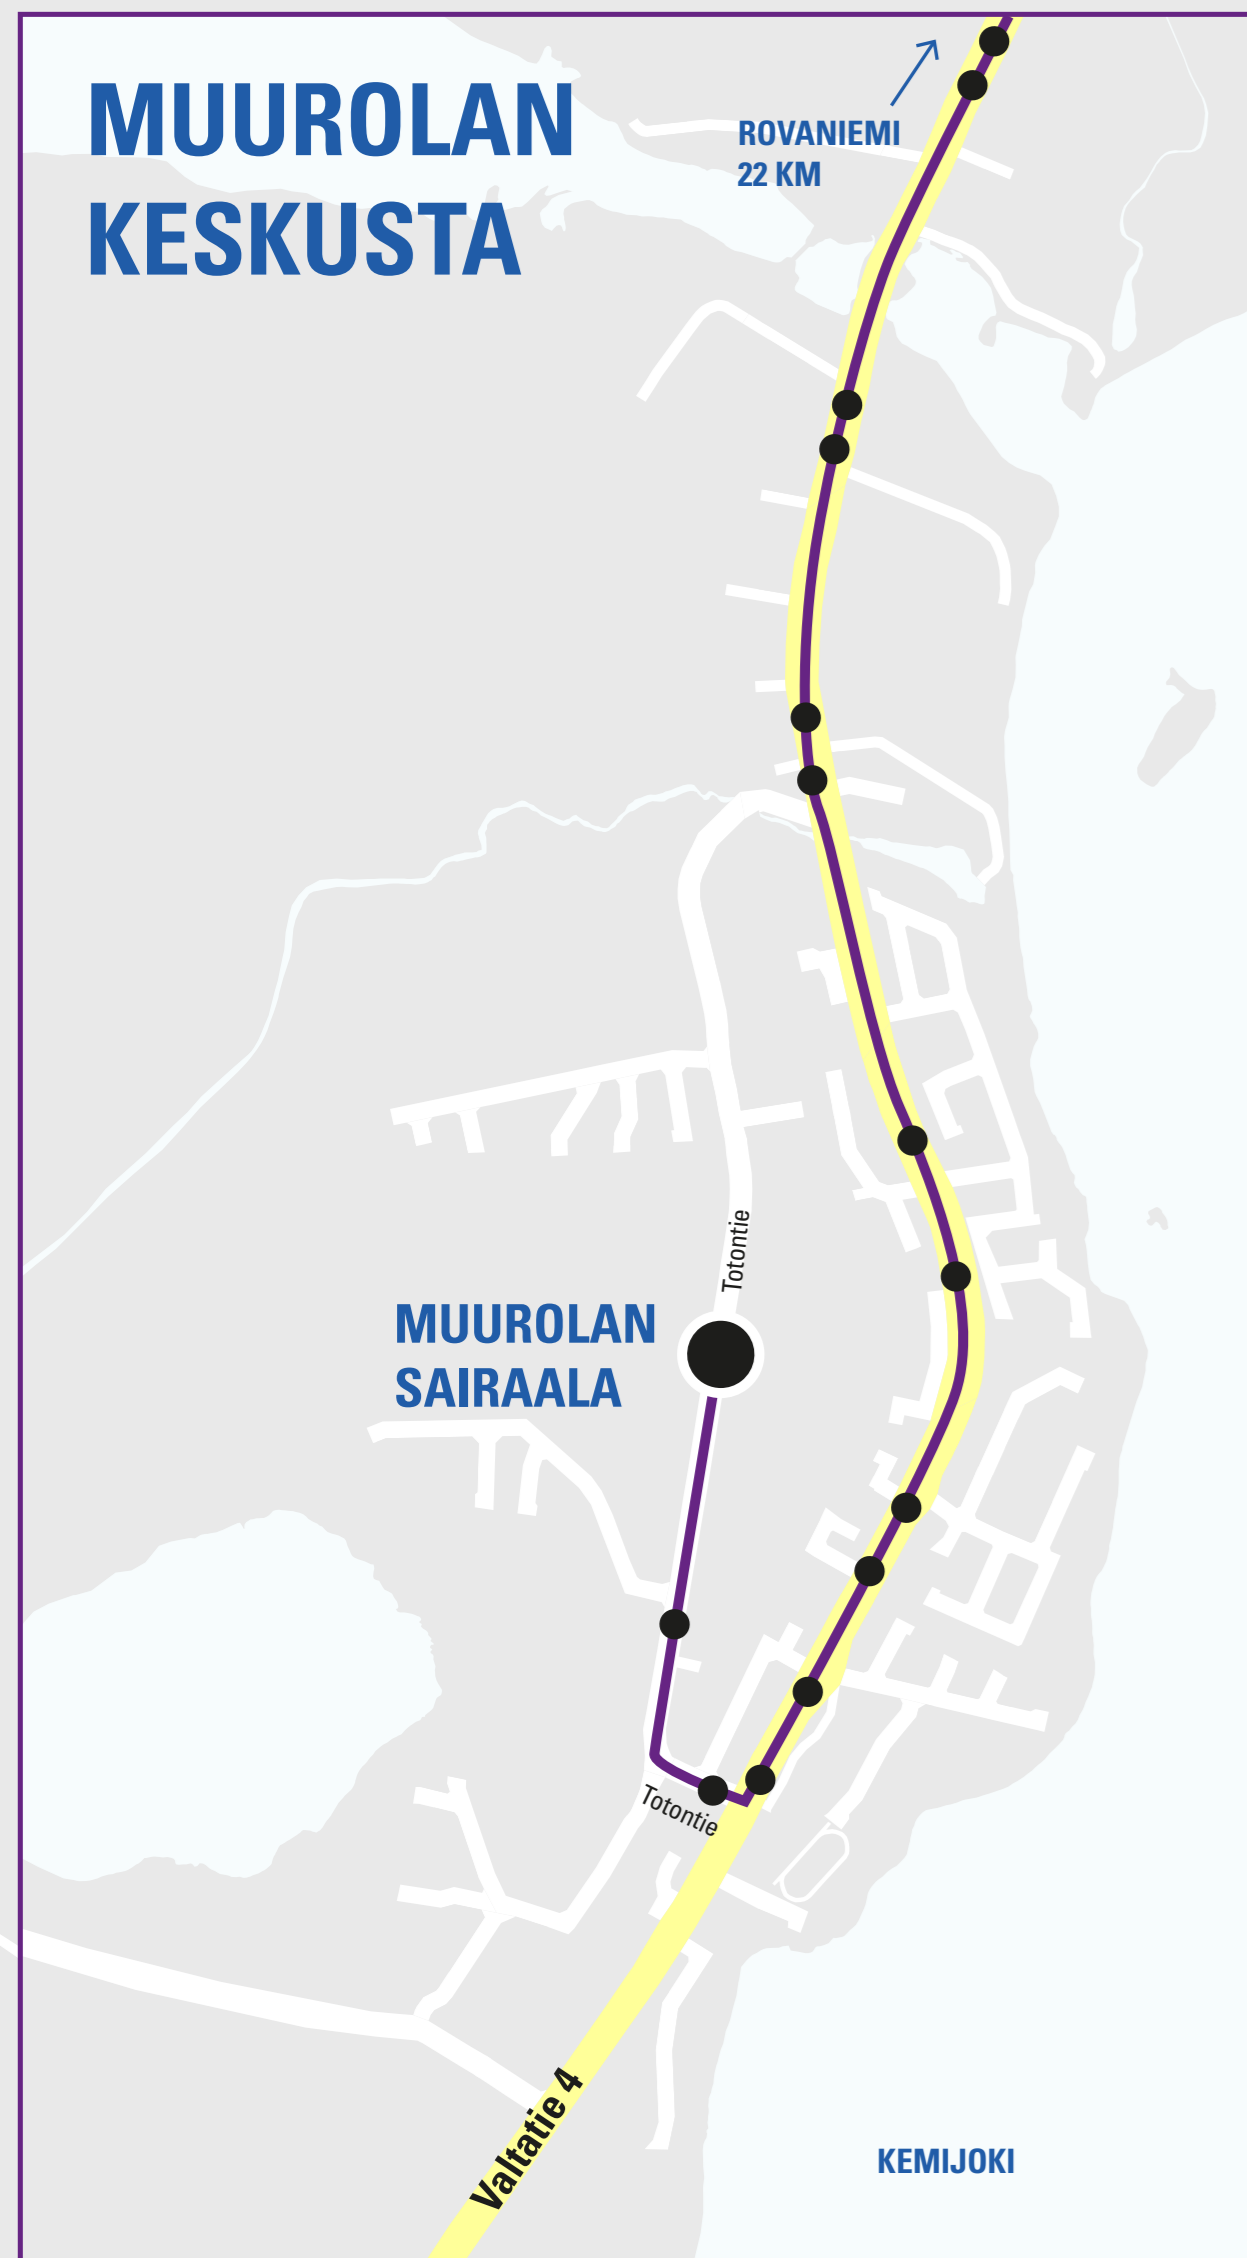

Rovaniemen paikallisliikenne

LINJA 14

15.11.2021 - 5.6.2022

Ajosuunta

Pääte-/ajantasauspysäkki

Pysäkki

MUROLAN KESKUSTA

ROVANIEMI 22 KM

YLIOPISTO

RANTAVITIKKA

OUNASVAARA

LKS

PÖYKKÖLÄ

Klo 7.00 ja 7.55 lähdöt Muurolasta

14

KESKUSTA

Valtatie 4

Valtatie 4

Poronkatu

Ruokasenkatu

Yläkatu

Hallituskatu

Lehikatu

Vierustie

Teollisuustie

Alakorkalontie

Martintie

Isokortantie

Alakorkalontie

Valtatie 4

Torontie

Torontie