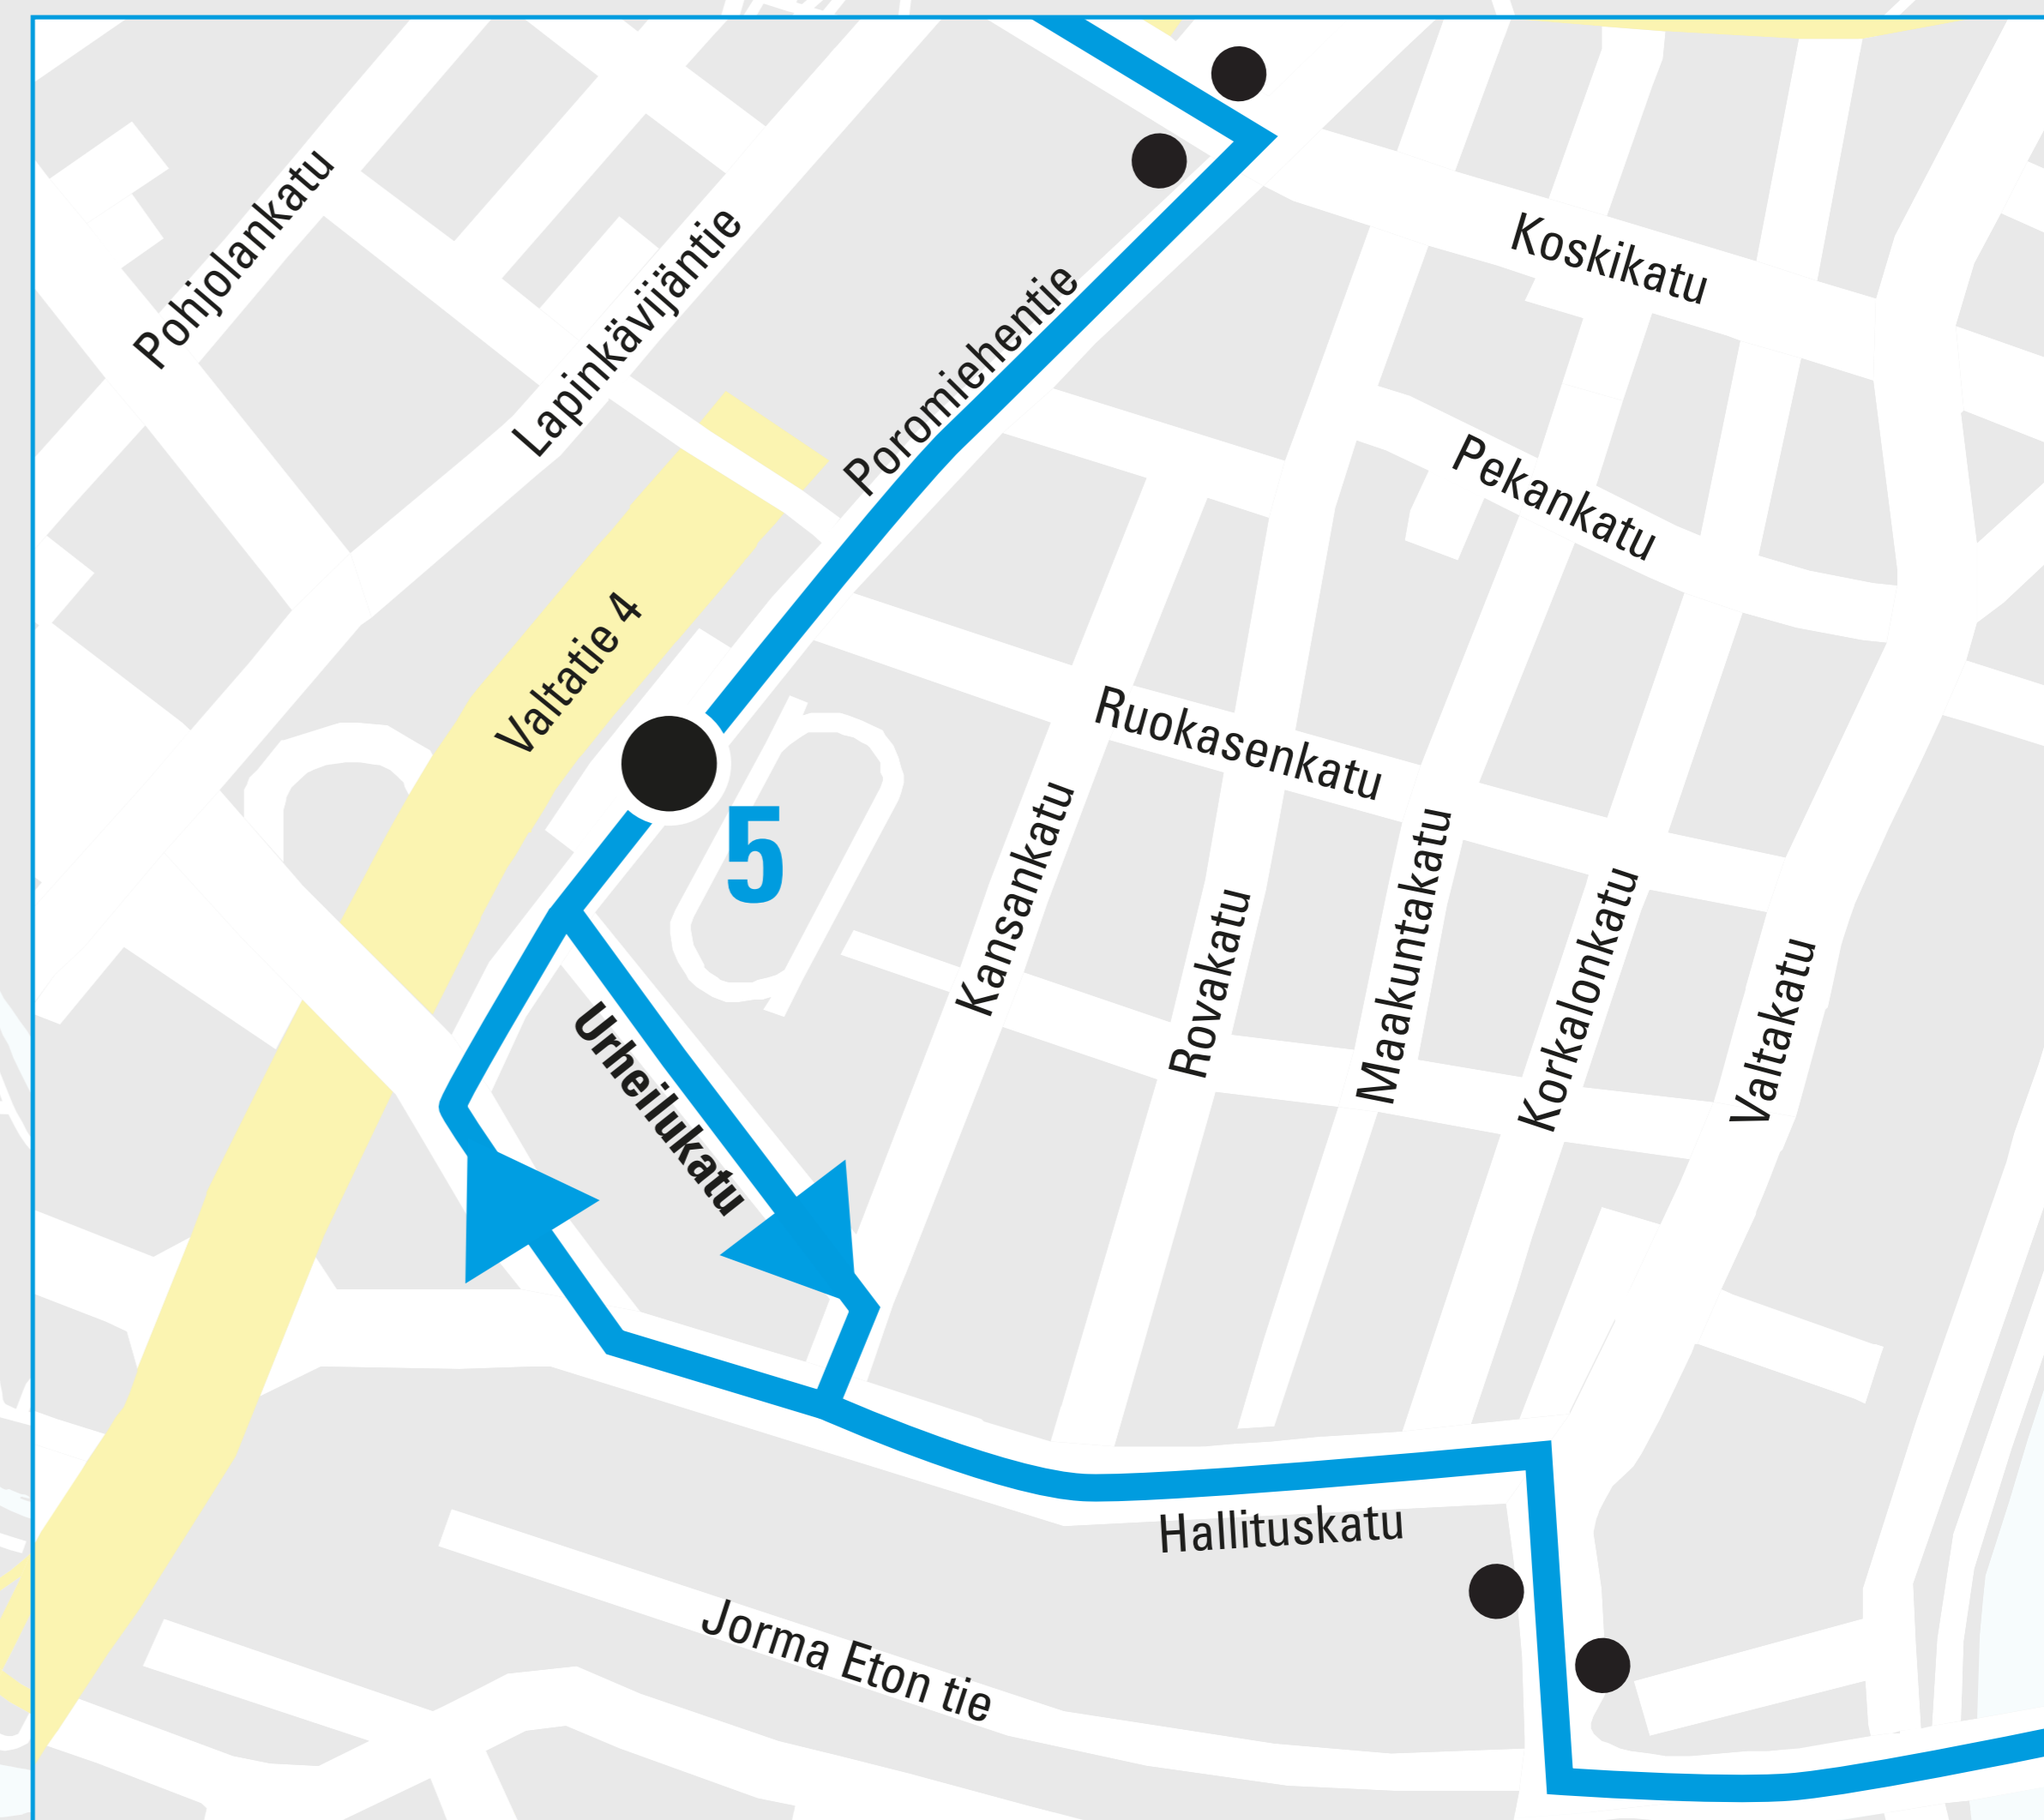

## LINJA 5

Ajosuunta

Pääte-/ajantasauspysäkki

Pysäkki

VENNIVAARA

5

RAUTATIEASEMA

YLIOPISTO

KOSKENKYLÄ