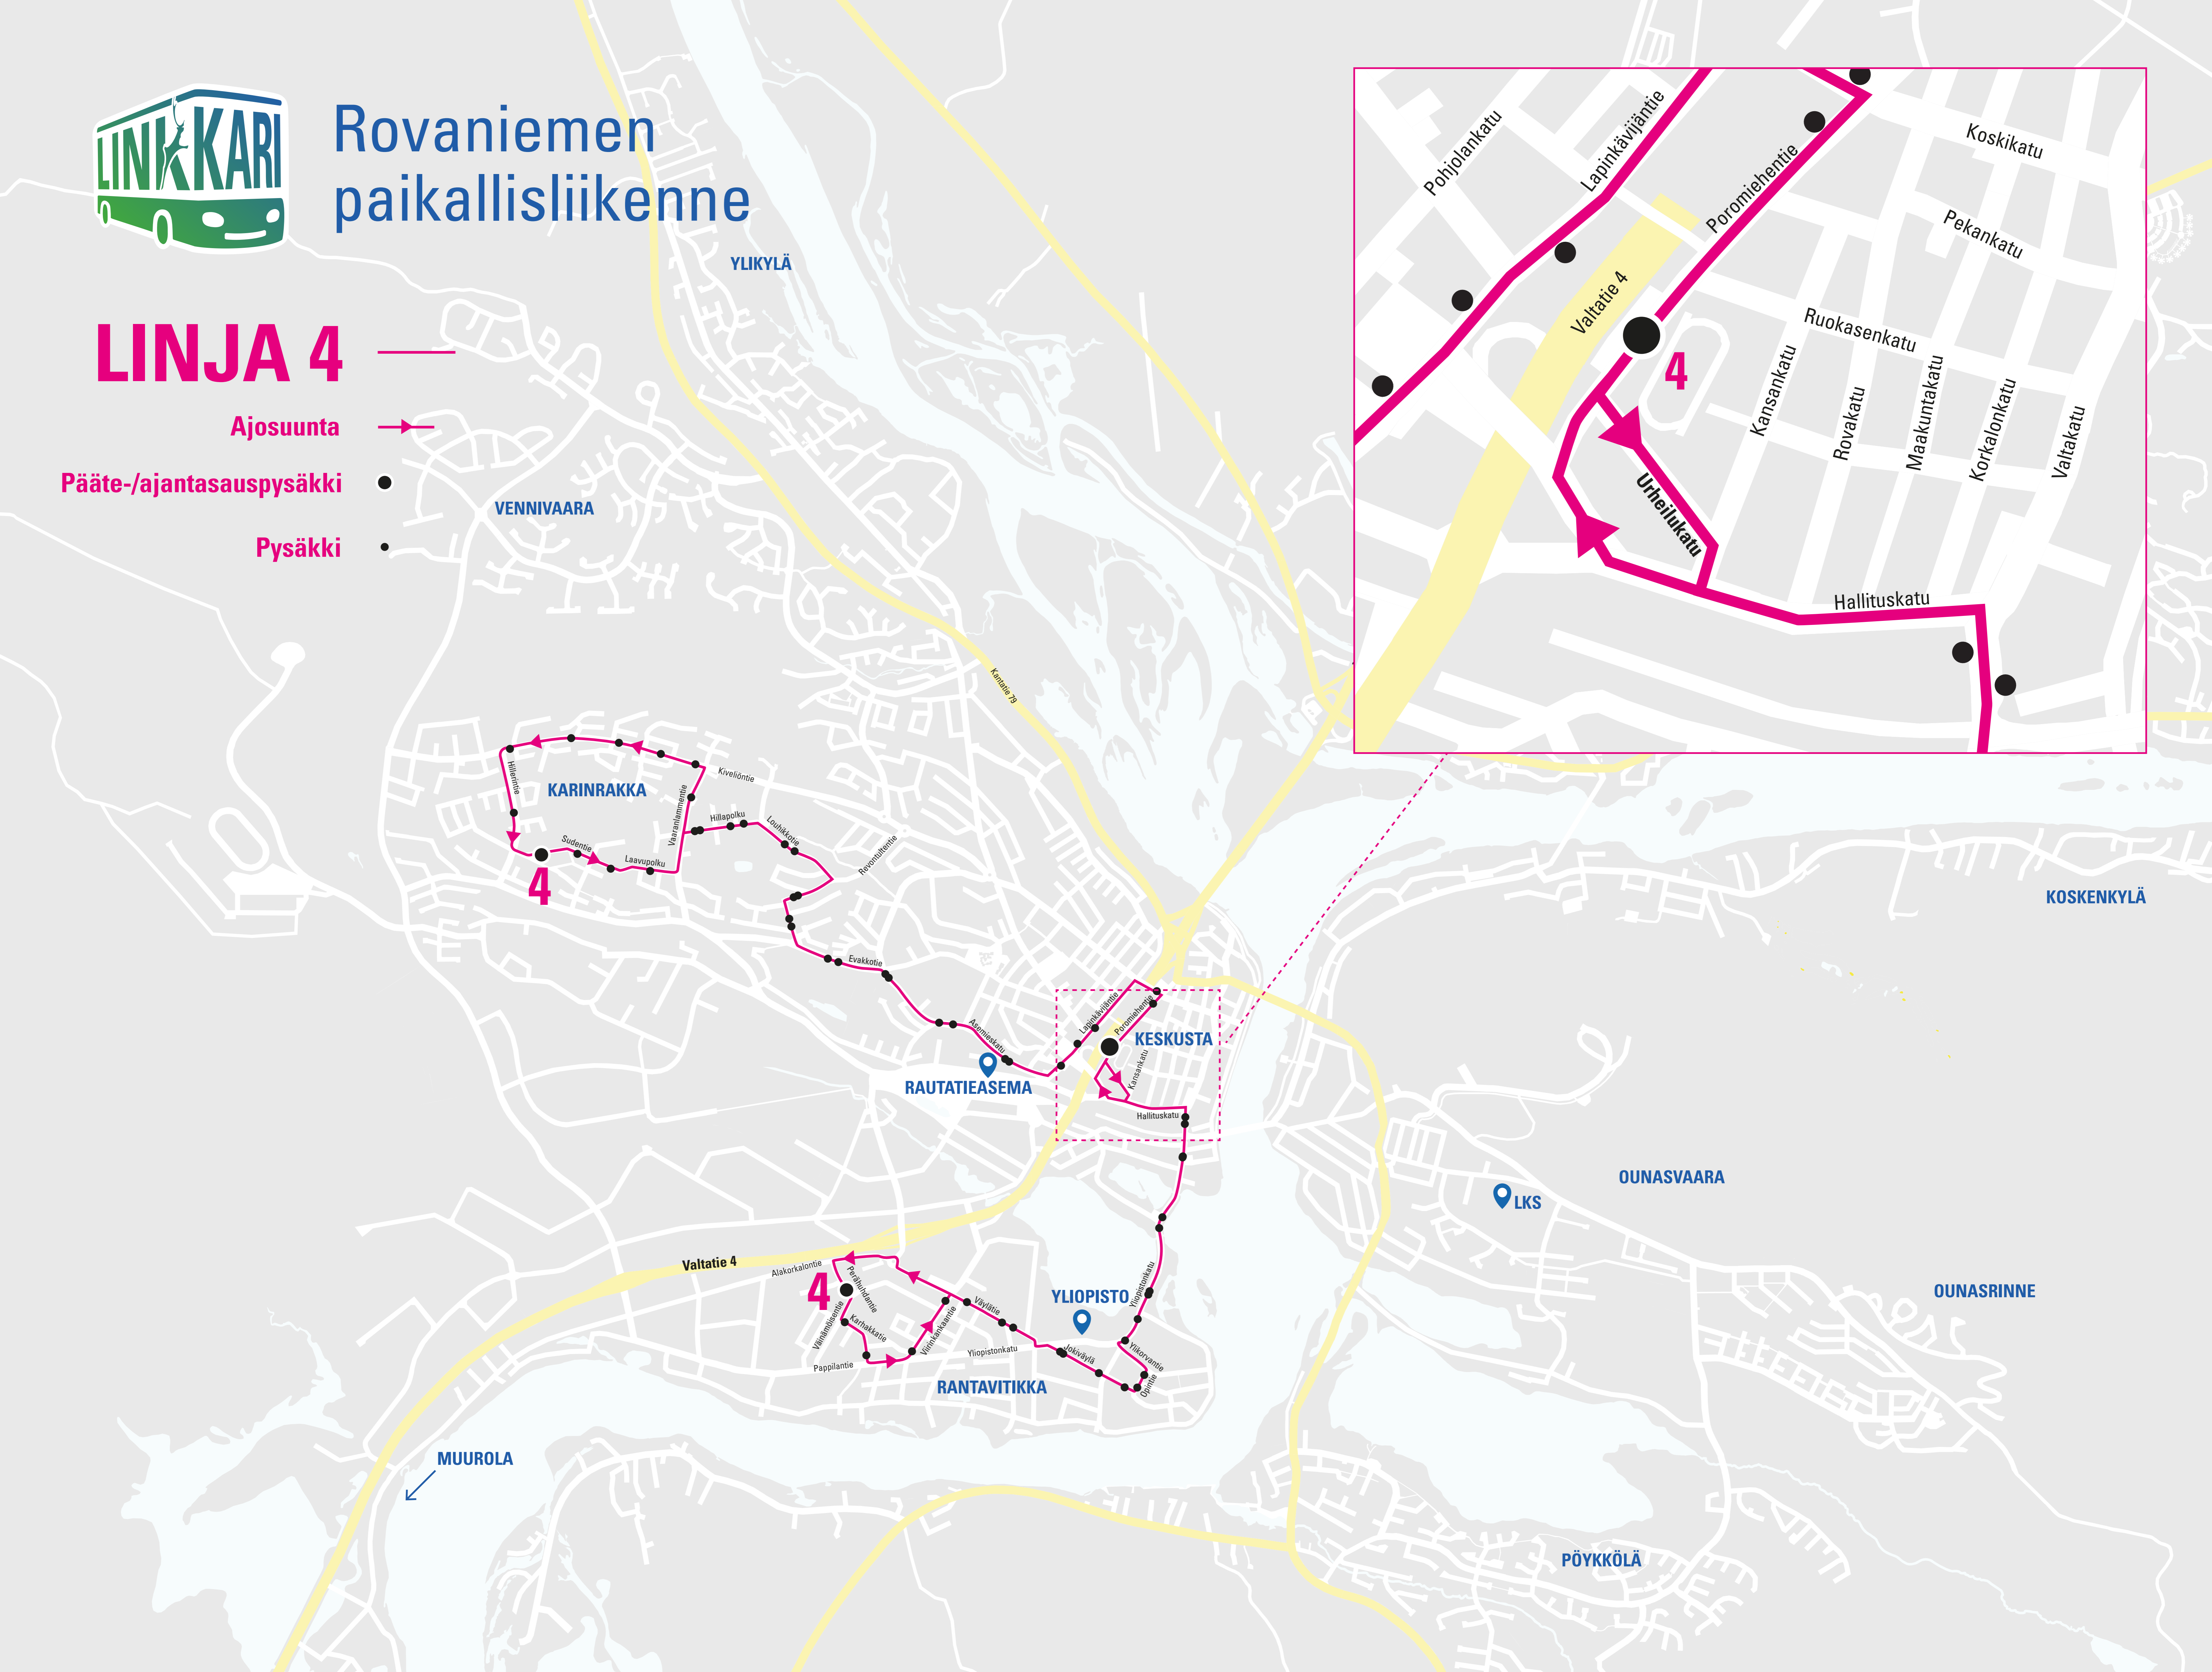

Rovaniemen paikallisliikenne

LINJA 4

Ajosuunta

Pääte-/ajantasauspysäkki

Pysäkki

YLIKYLÄ

VENNIVAARA

KARINRAKKA

RAUTATIEASEMA

KESKUSTA

YLIOPISTO

RANTAVITKKA

MUUROLA

OUNASVAARA

OUNASRINNE

PÖYKKÖLÄ

KOSKENKYLÄ

Pohjolankatu

Lapinkävijäntie

Poromiehentie

Koskikatu

Pekankatu

Ruokasenkatu

Kansankatu

Rovakatu

Maakuntakatu

Korkalonkatu

Valtakatu

Valtatie 4

4

Urheilukatu

Hallituskatu