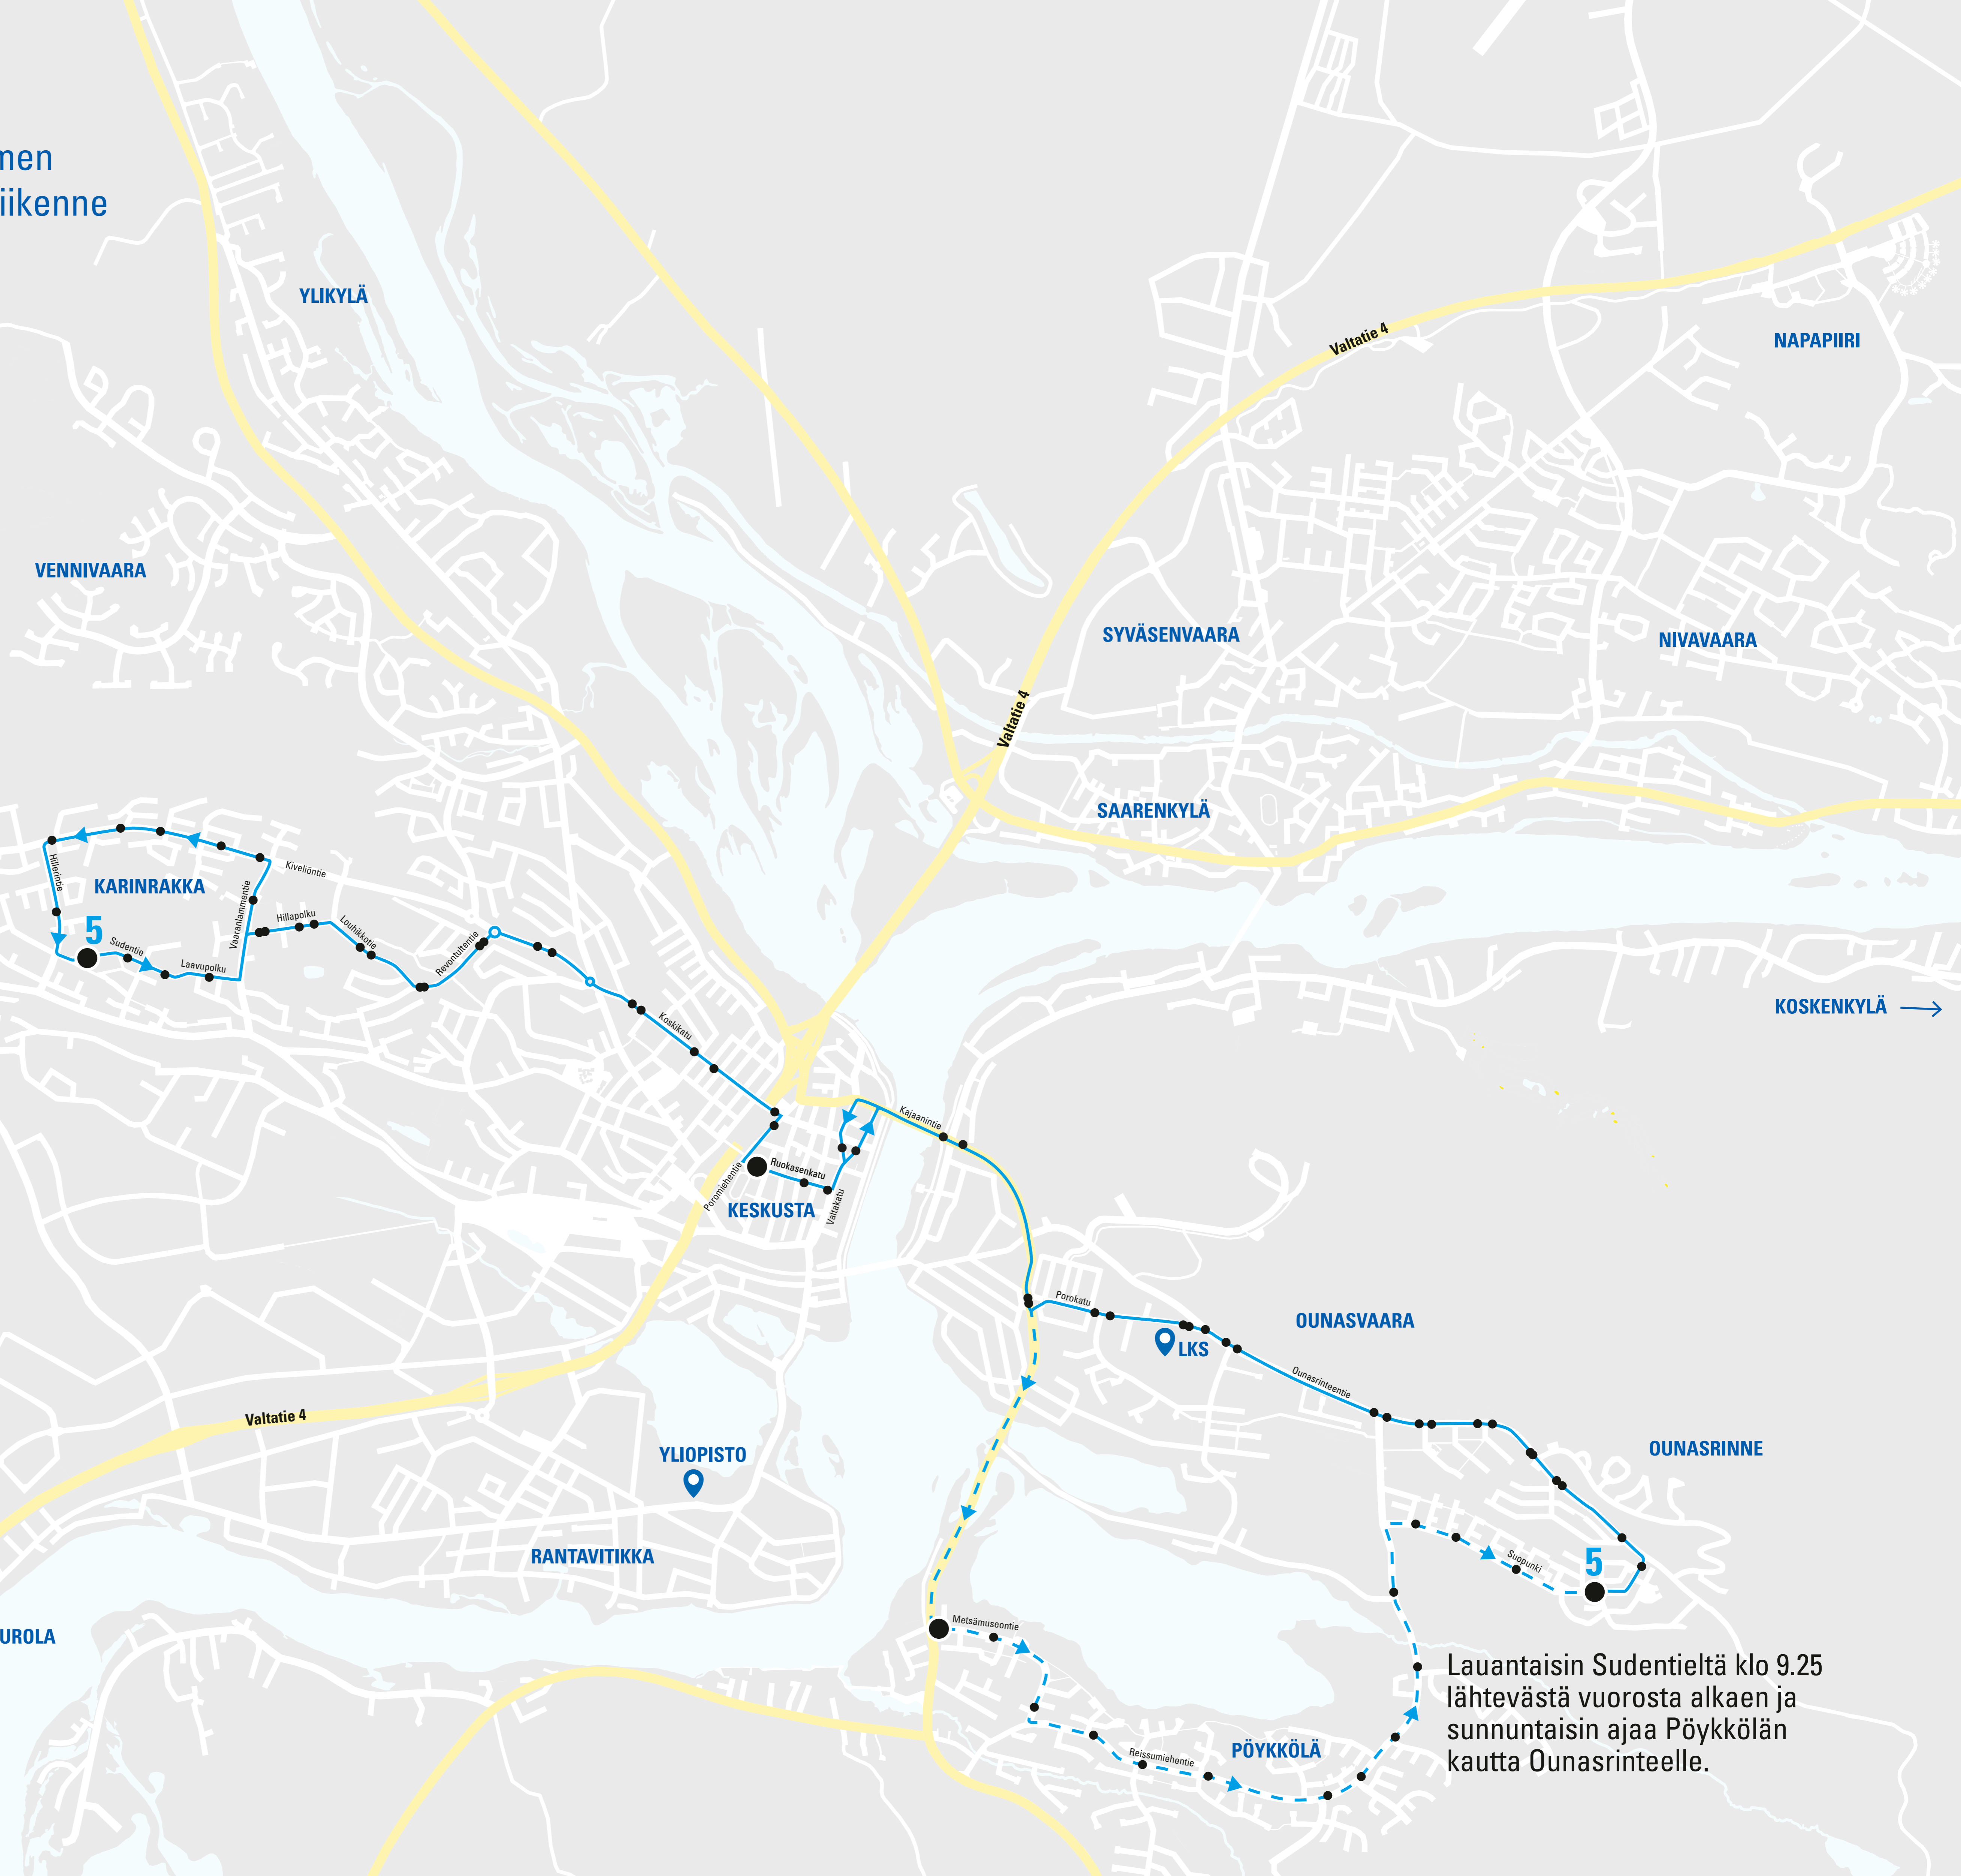

Rovaniemen  
paikallisliikenne

# LINJA 5

Ajosuunta

Pääte-/ajantasauspysäkki

Pysäkki

Lauantaisin Sudentieltä klo 9.25 lähtevästä vuorosta alkaen ja sunnuntaisin ajaa Pöykkölän kautta Ounasrinteelle.