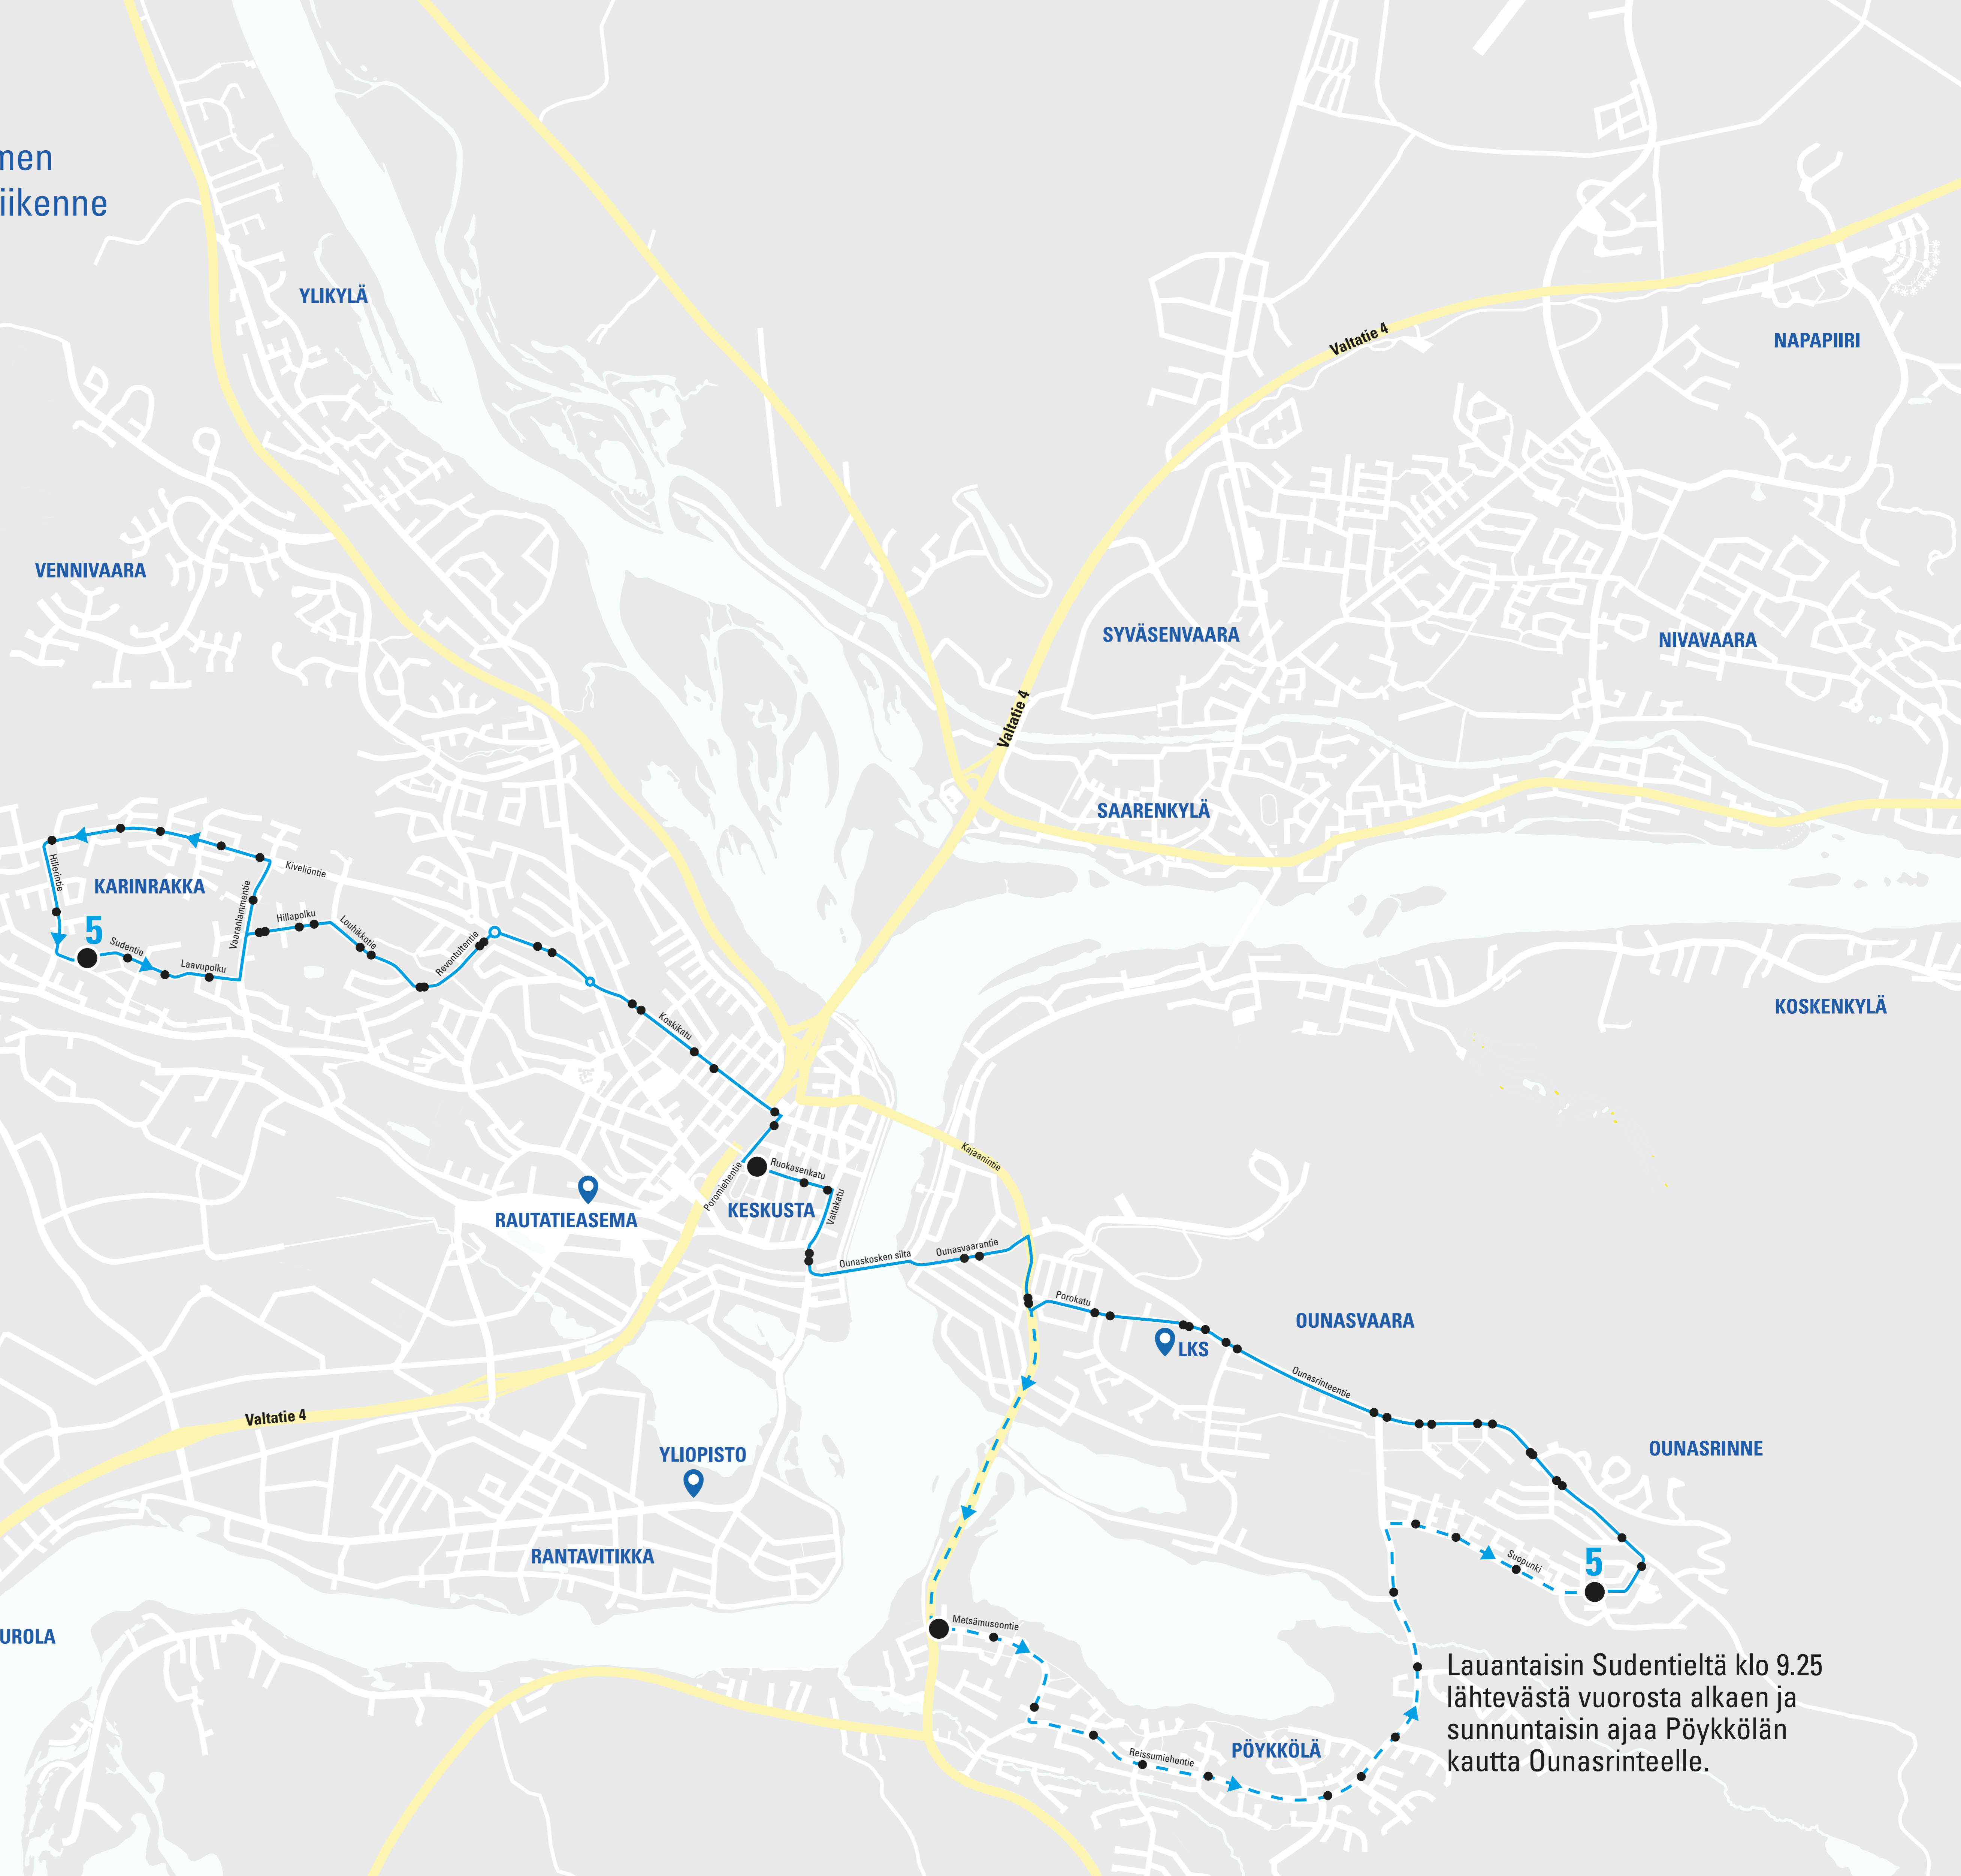

Rovaniemen  
paikallisliikenne

# LINJA 5

Ajosuunta

Pääte-/ajantasauspysäkki

Pysäkki

Lauantaisin Sudentieltä klo 9.25 lähtevästä vuorosta alkaen ja sunnuntaisin ajaa Pöykkölän kautta Ounasrinteelle.