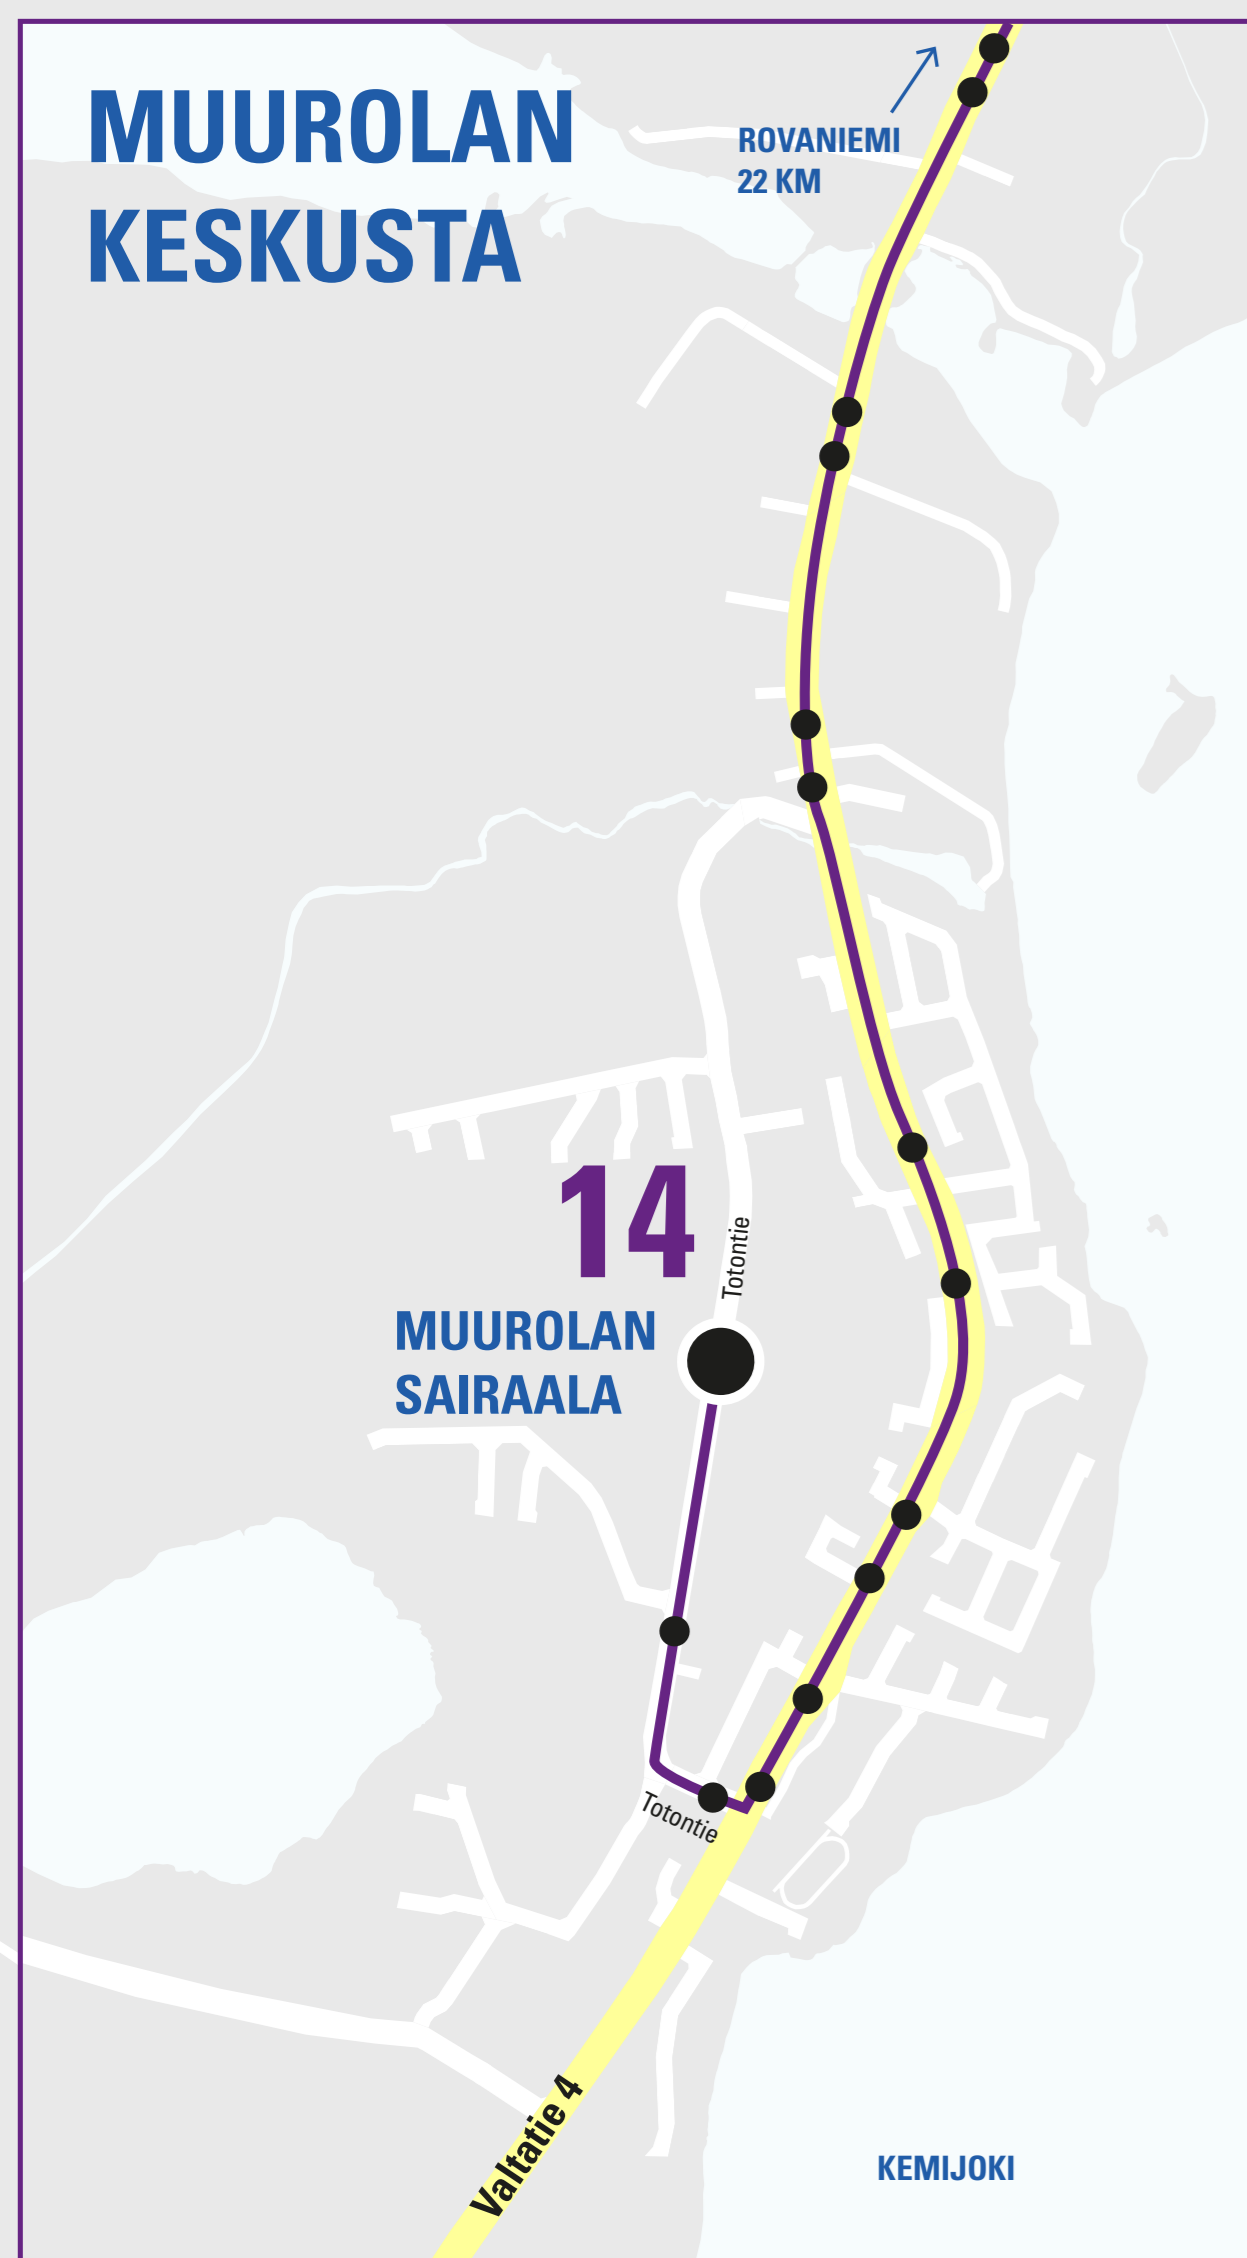

Rovaniemen paikallisliikenne

VENNIVAARA

SYVÄSENVAARA

LINJA 14

Ajosuunta

Pääte-/ajantasauspysäkki

Pysäkki

HUOM! Reitti muuttunut kesästä 2018

PÖYKKÖLÄ

MUROLA