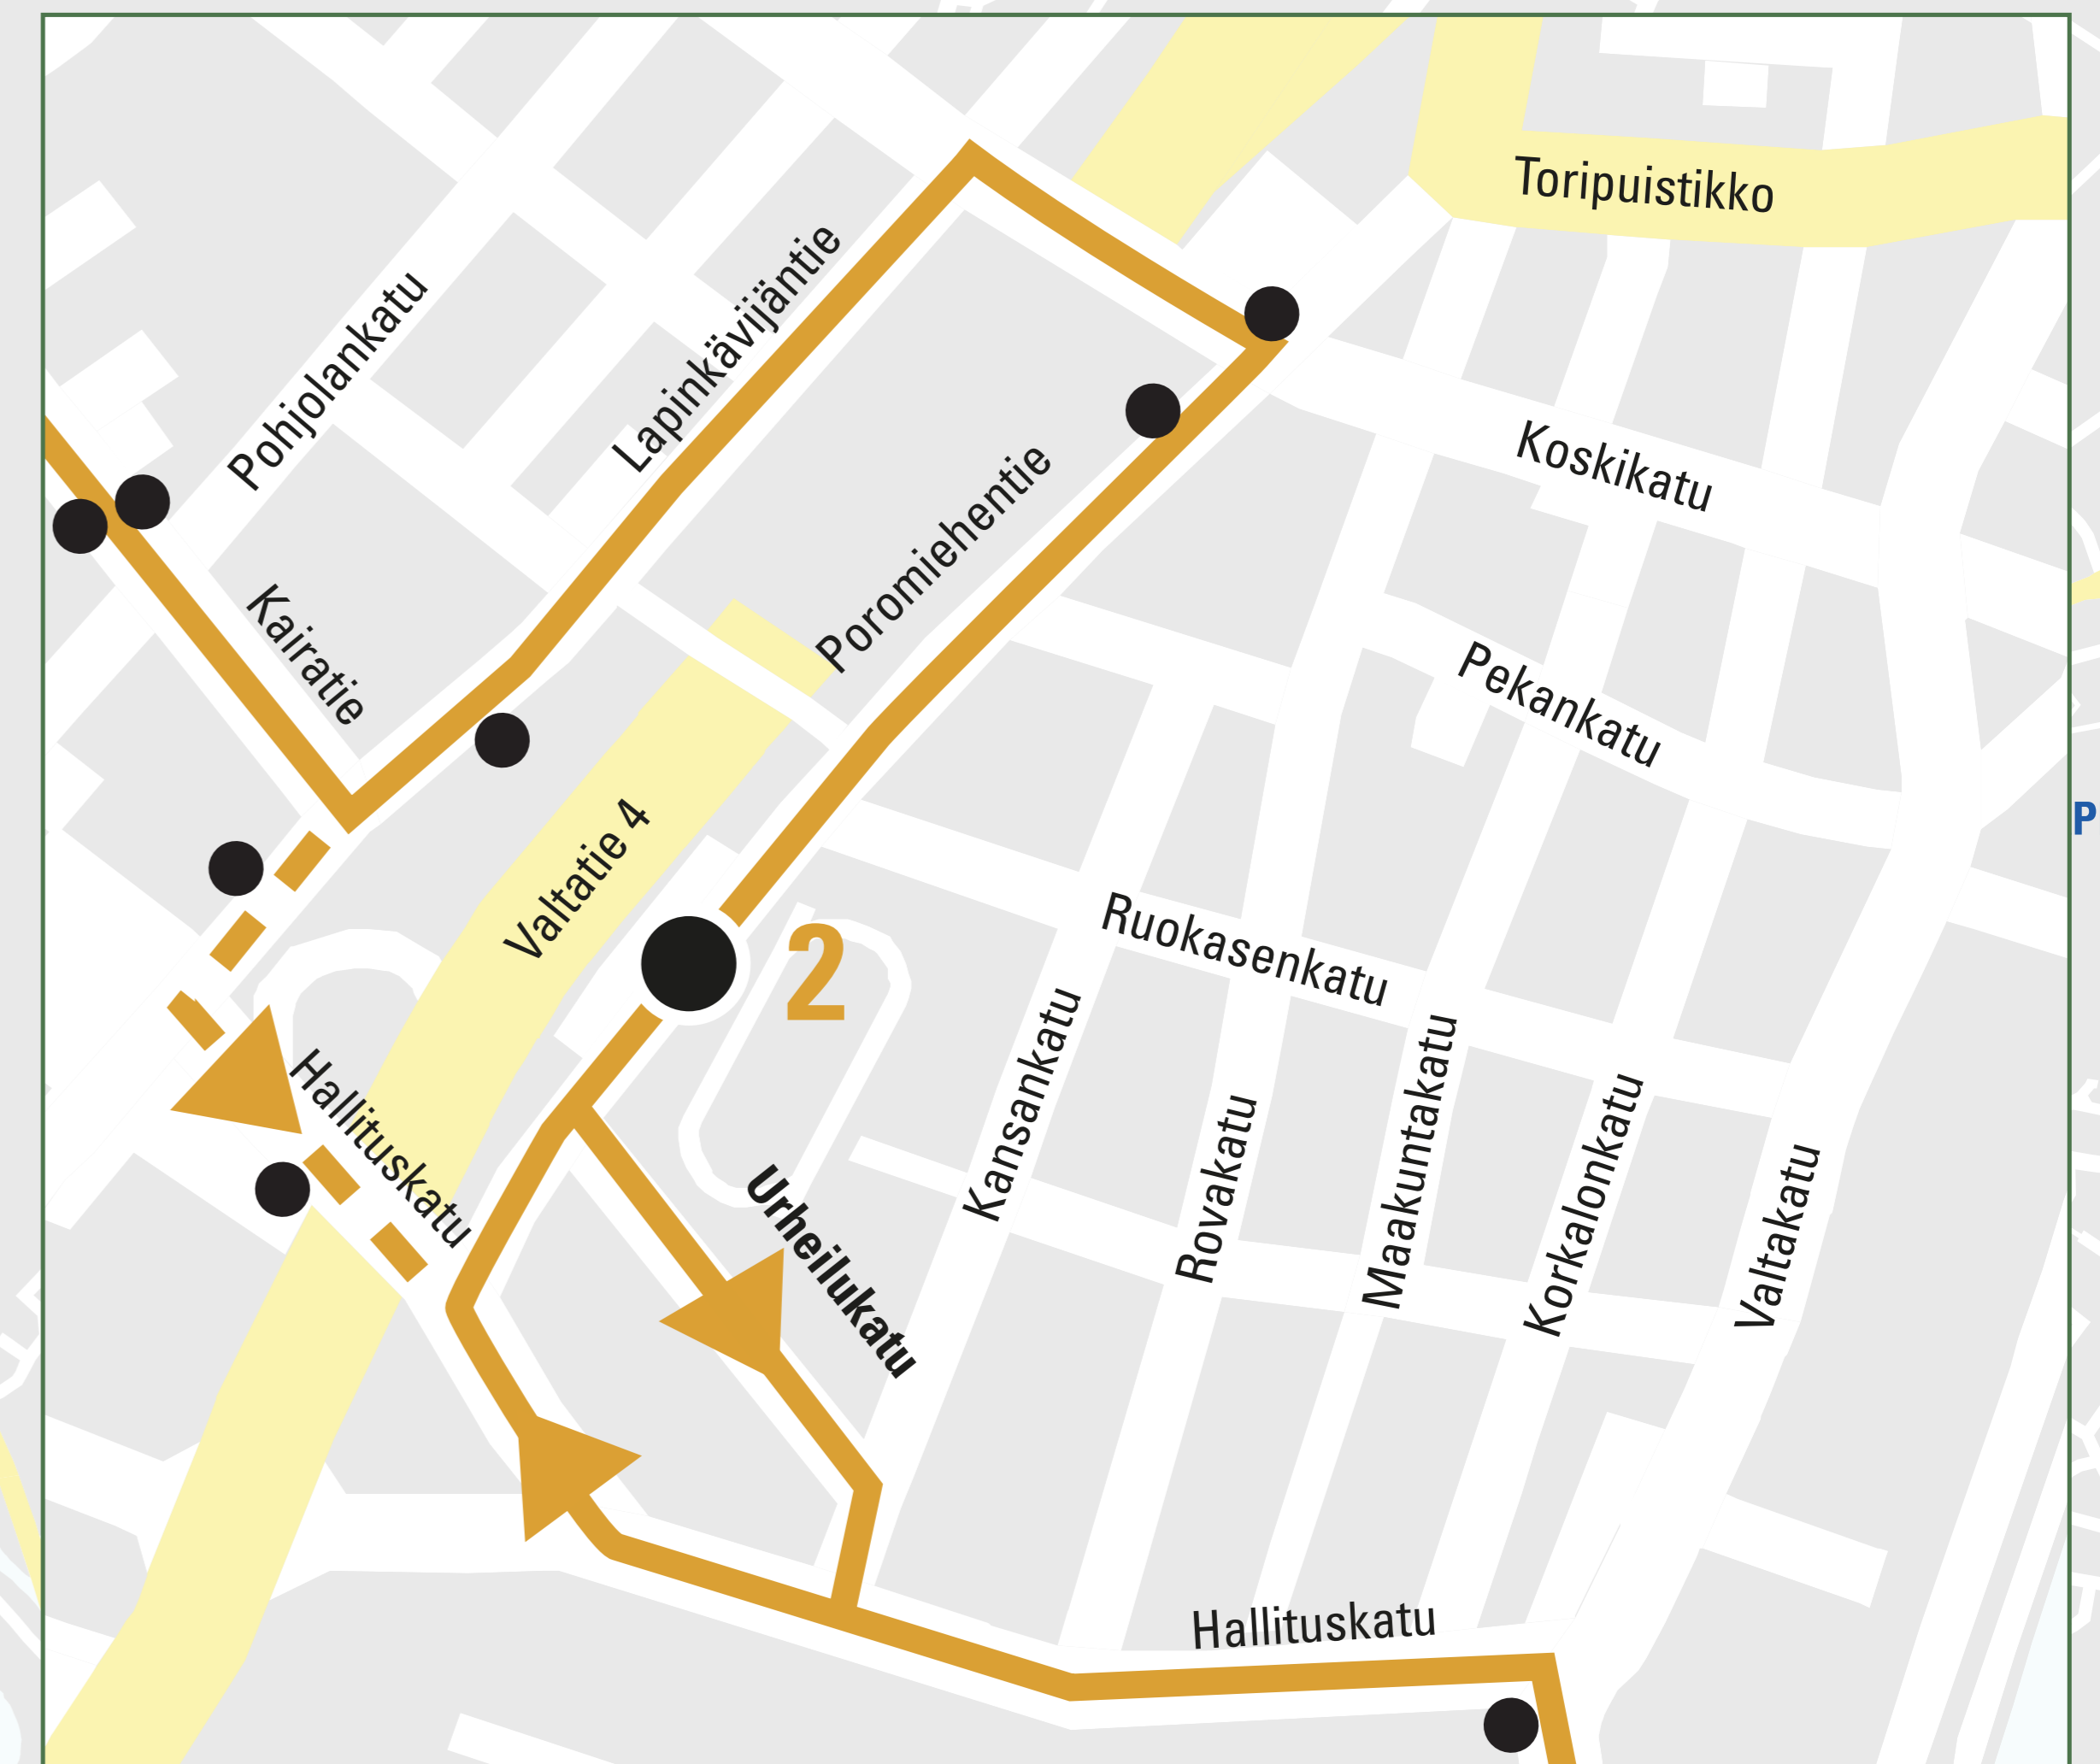

## LINJA 2

Ajosuunta

Pääte-/ajantasauspysäkki

Pysäkki

Liikennöi lauantaisin vain rengaslinjaa  
Poromiehentie-Vennivaara-  
Ylikylä-Poromiehentie

PIIRI

SAARENKYLÄ

KOSKENKYLÄ